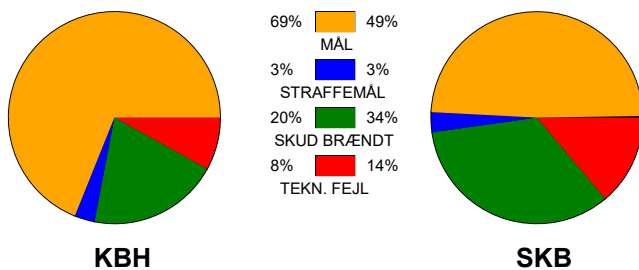

Angrebet sluttede med: