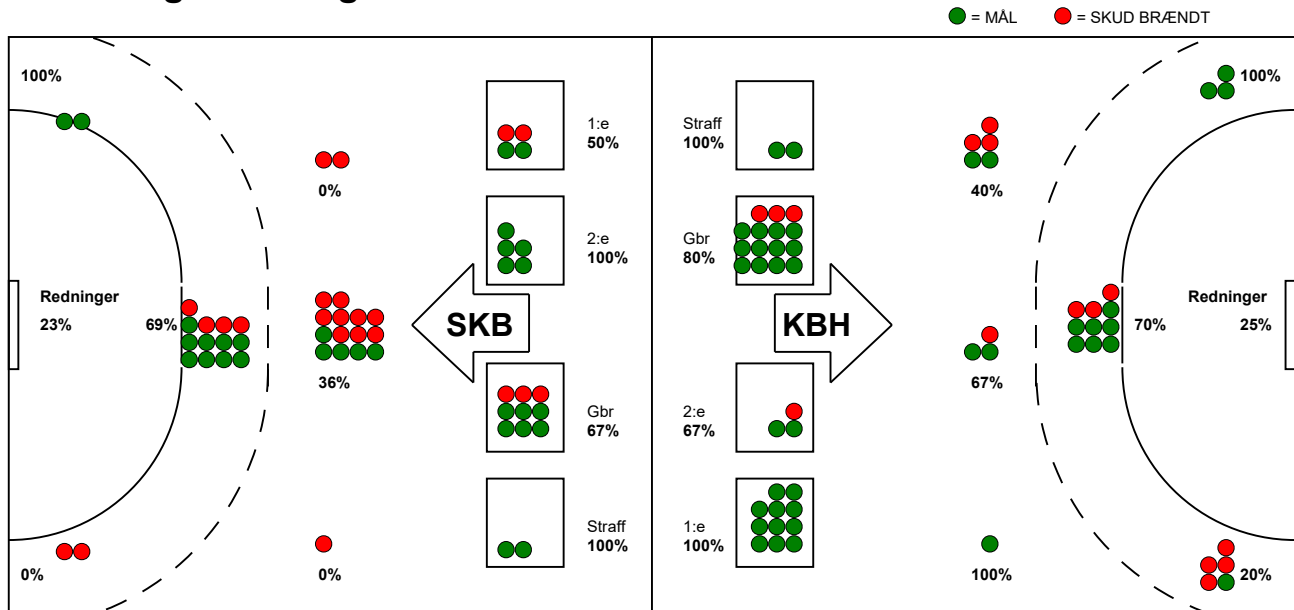

KAMPRAPPORT

København Håndbold - Skanderborg Håndbold 43 - 31 (19 - 13)

748279 / 29-1-2025 / Frederiksberg Opvisning / Kvindeligaen

Fordeling af mål og skud:

Gbr=Gennembrud. 1.f=Kontra første bølge. 2.f=Kontra anden bølge

Angrebet sluttede med:

Tekn. Fejl

2 min

Assist

Skuddene endte med:

Målforskel i løbet af kampen: