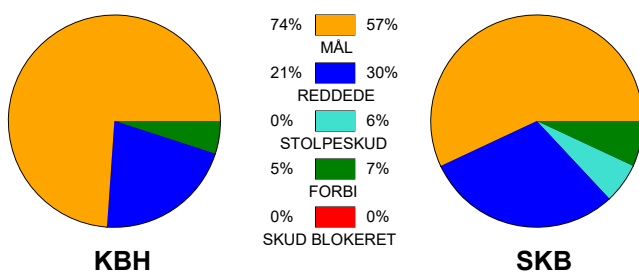

Skuddene endte med: