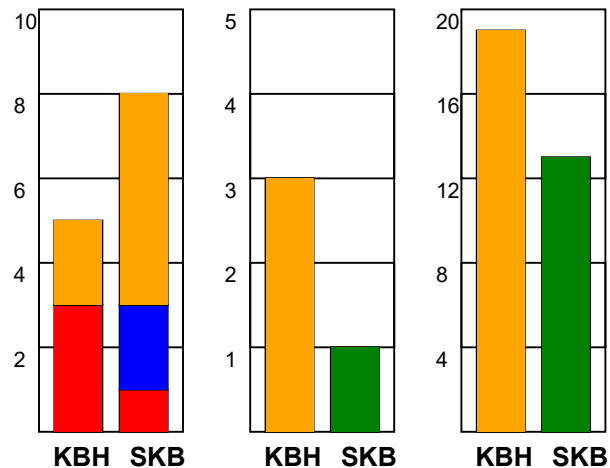

KAMPRAPPORT

København Håndbold - Skanderborg Håndbold 43 - 31 (19 - 13)

748279 / 29-1-2025 / Frederiksberg Opvisning / Kvindeligaen

Fordeling af mål og skud:

Gbr=Gennembrud. 1.f=Kontra første bølge. 2.f=Kontra anden bølge

Angrebet sluttede med:

Tekn. Fejl

2 min

Assist

Skuddene endte med:

Målforskel i løbet af kampen: