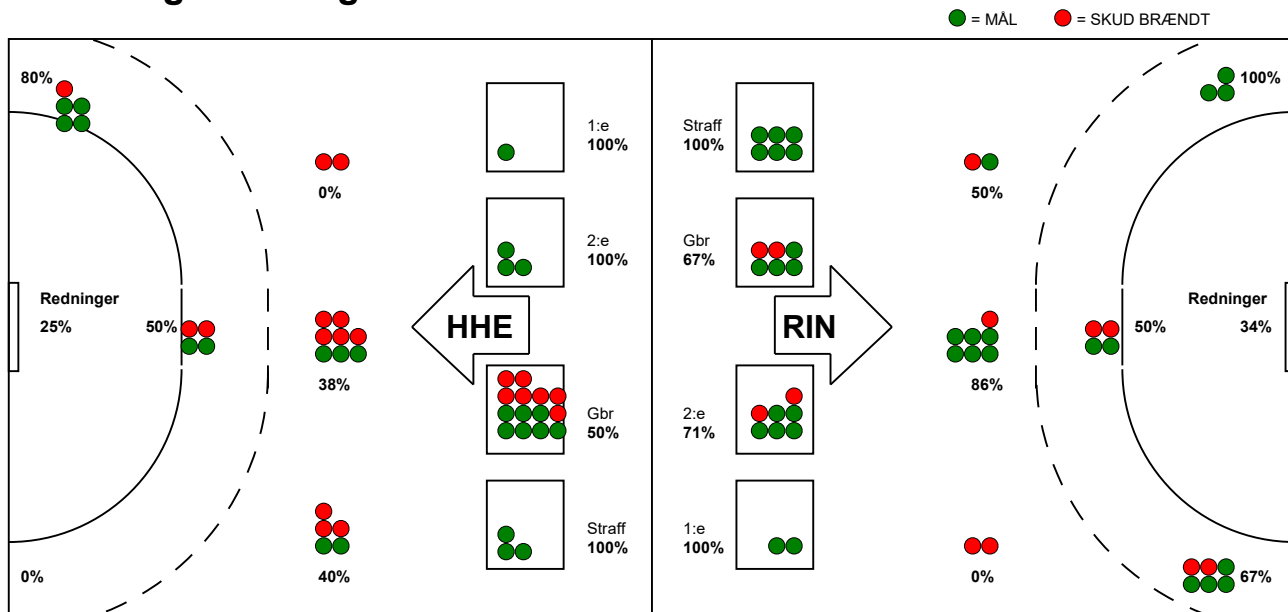

KAMPRAPPORT

Ringkøbing Håndbold - Horsens Håndbold Elite 33 - 25 (16 - 11)

748280 / 29-1-2025 / Green Sports Arena - Hal 1 / Kvindeligaen

Fordeling af mål og skud:

Gbr=Gennembrud. 1.f=Kontra første bølge. 2.f=Kontra anden bølge

Angrebet sluttede med:

Skuddene endte med:

Tekn. Fejl

2 min

Assist

■ = REGELBRUD
■ = TABT BOLD
■ = FEJLAFLEVERING

Målforskel i løbet af kampen: