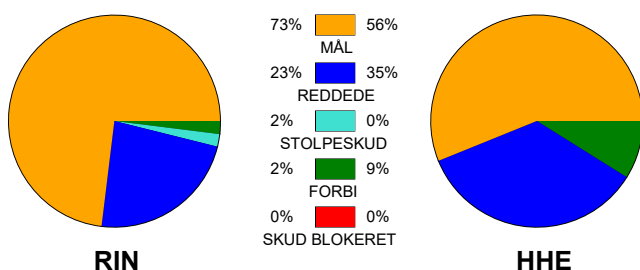

Skuddene endte med: