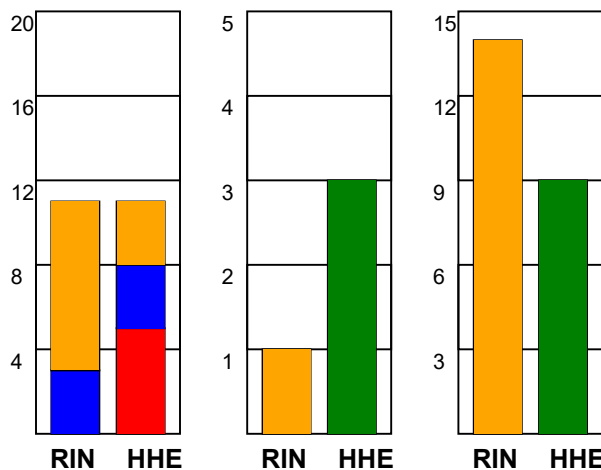

KAMPRAPPORT

Ringkøbing Håndbold - Horsens Håndbold Elite 33 - 25 (16 - 11)

748280 / 29-1-2025 / Green Sports Arena - Hal 1 / Kvindeligaen

Fordeling af mål og skud:

Gbr=Gennembrud. 1.f=Kontra første bølge. 2.f=Kontra anden bølge

Angrebet sluttede med:

Skuddene endte med:

Tekn. Fejl

2 min

Assist

■ = REGELBRUD
■ = TABT BOLD
■ = FEJLAFLEVERING

Målforskel i løbet af kampen: