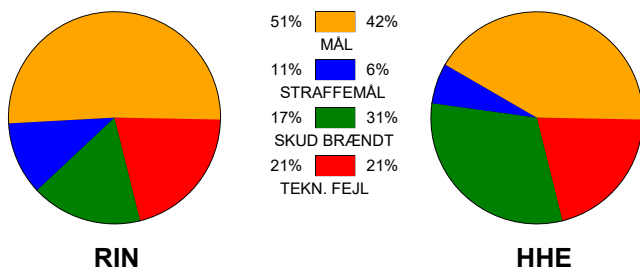

Angrebet sluttede med: