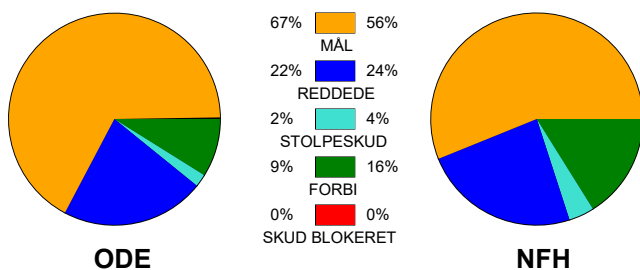

Skuddene endte med: