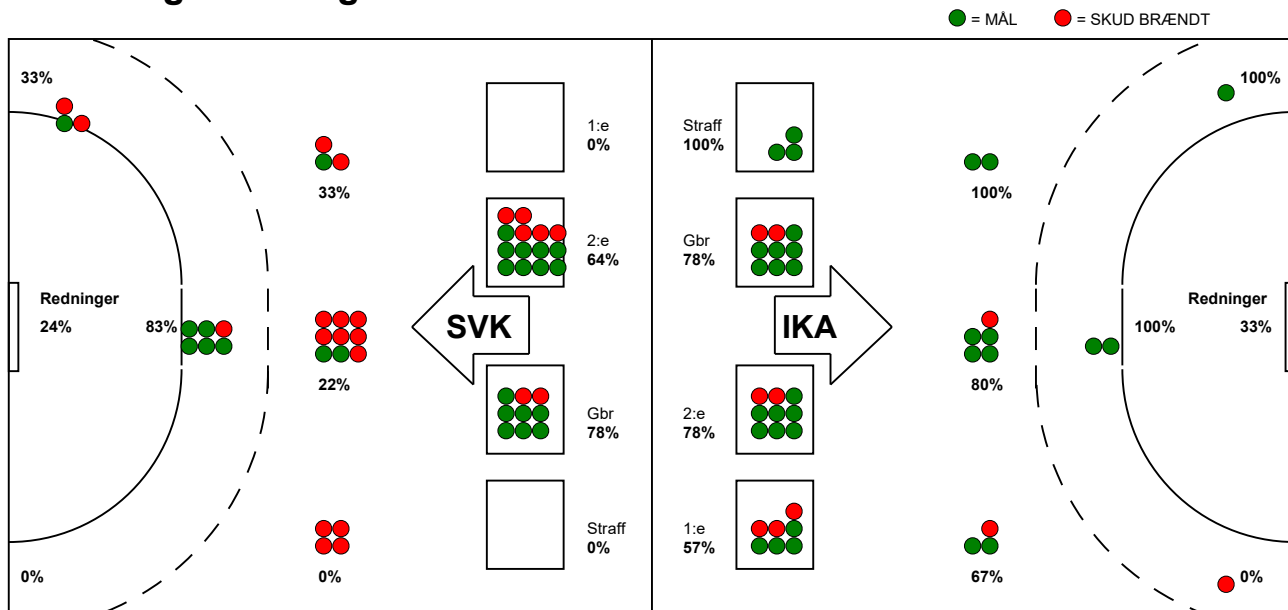

KAMPRAPPORT

Ikast Håndbold - Silkeborg-Voel KFUM 32 - 25 (18 - 11)

748282 / 1-2-2025 / IBF Arena Hal A / Kvindeligaen

Fordeling af mål og skud:

Gbr=Gennembrud. 1.f=Kontra første bølge. 2.f=Kontra anden bølge

Angrebet sluttede med:

Skuddene endte med:

Tekn. Fejl

2 min

Assist

Målforskel i løbet af kampen: