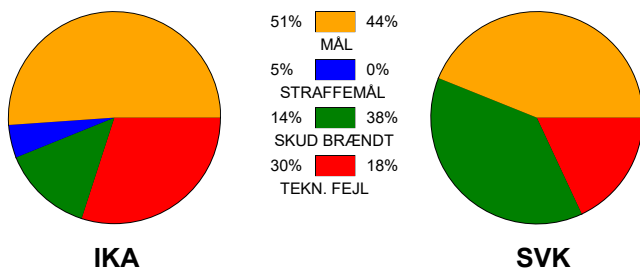

Angrebet sluttede med: