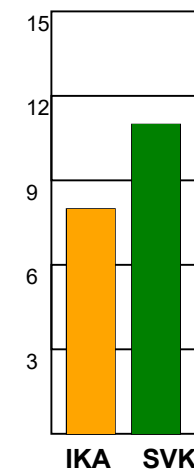

KAMPRAPPORT

Ikast Håndbold - Silkeborg-Voel KFUM 32 - 25 (18 - 11)

748282 / 1-2-2025 / IBF Arena Hal A / Kvindeligaen

Fordeling af mål og skud:

Gbr=Gennembrud. 1.f=Kontra første bølge. 2.f=Kontra anden bølge

Angrebet sluttede med:

Skuddene endte med:

Tekn. Fejl

2 min

Assist

Målforskel i løbet af kampen: