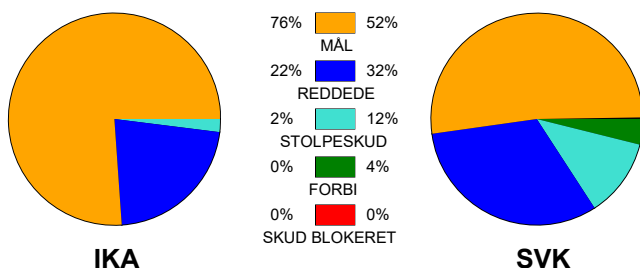

Skuddene endte med: