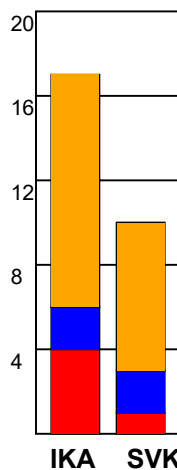

KAMPRAPPORT

Ikast Håndbold - Silkeborg-Voel KFUM 32 - 25 (18 - 11)

748282 / 1-2-2025 / IBF Arena Hal A / Kvindeligaen

Fordeling af mål og skud:

Gbr=Gennembrud. 1.f=Kontra første bølge. 2.f=Kontra anden bølge

Angrebet sluttede med:

Skuddene endte med:

Tekn. Fejl

2 min

Assist

Målforskel i løbet af kampen: