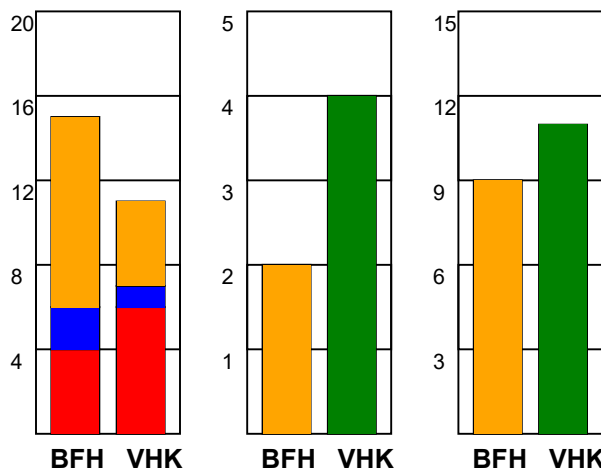

KAMPRAPPORT

Bjerringbro FH - Viborg HK 26 - 40 (14 - 23)

748283 / 1-2-2025 / Bjerringbro Idræts- & Kulturcenter 1 / Kvindeligaen

Fordeling af mål og skud:

Gbr=Gennembrud. 1.f=Kontra første bølge. 2.f=Kontra anden bølge

Angrebet sluttede med:

Tekn. Fejl

2 min

Assist

Skuddene endte med:

Målforskel i løbet af kampen: