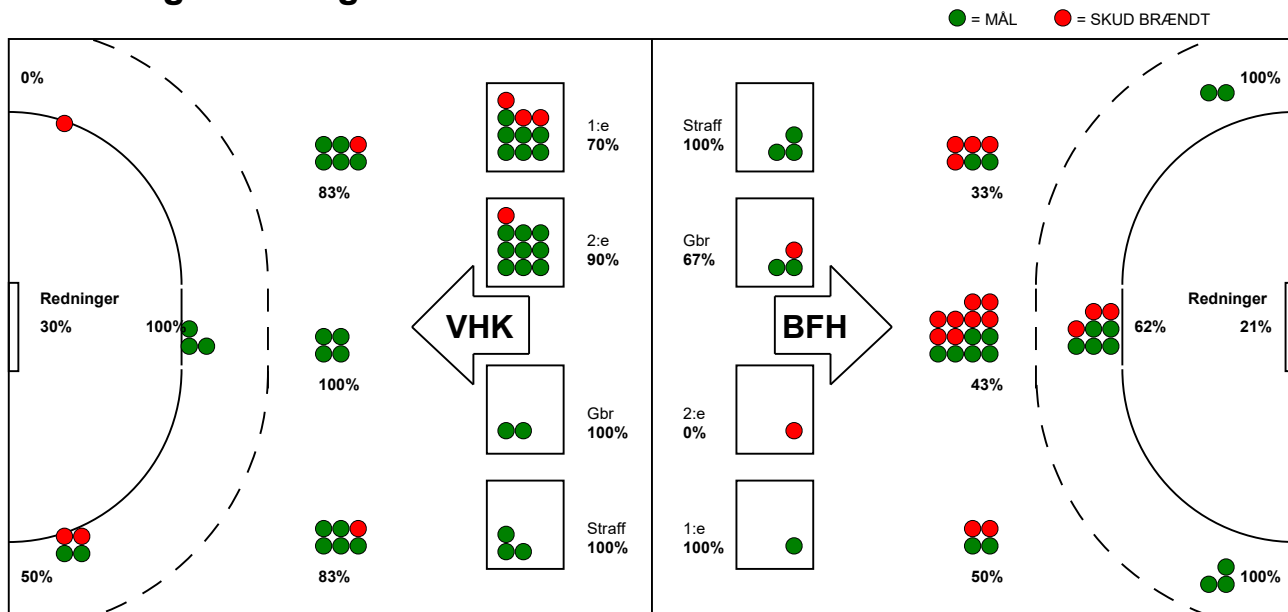

KAMPRAPPORT

Bjerringbro FH - Viborg HK 26 - 40 (14 - 23)

748283 / 1-2-2025 / Bjerringbro Idræts- & Kulturcenter 1 / Kvindeligaen

Fordeling af mål og skud:

Gbr=Gennembrud. 1.f=Kontra første bølge. 2.f=Kontra anden bølge

Angrebet sluttede med:

Tekn. Fejl

2 min

Assist

Skuddene endte med:

Målforskel i løbet af kampen: