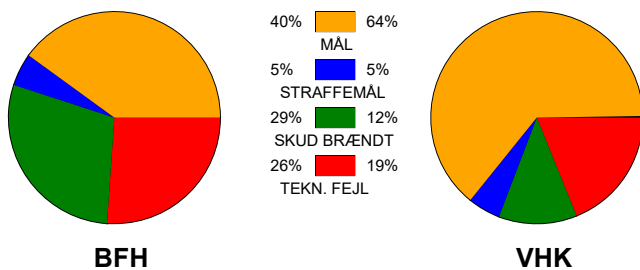

Angrebet sluttede med: