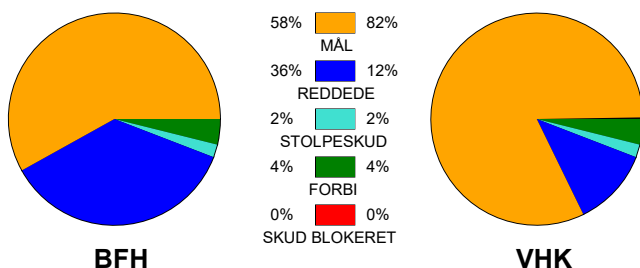

Skuddene endte med: