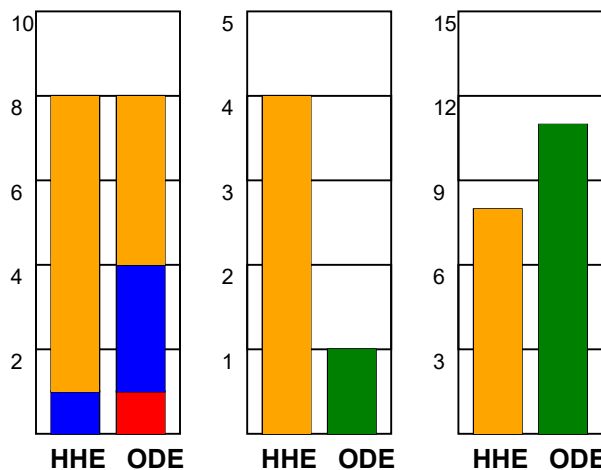

KAMPRAPPORT

Horsens Håndbold Elite - Odense Håndbold 28 - 34 (15 - 19)

748284 / 2-2-2025 / Opvisningshallen / Kvindeligaen

Fordeling af mål og skud:

Gbr=Gennembrud. 1.f=Kontra første bølge. 2.f=Kontra anden bølge

Angrebet sluttede med:

Skuddene endte med:

Tekn. Fejl

2 min

Assist

Målforskel i løbet af kampen: