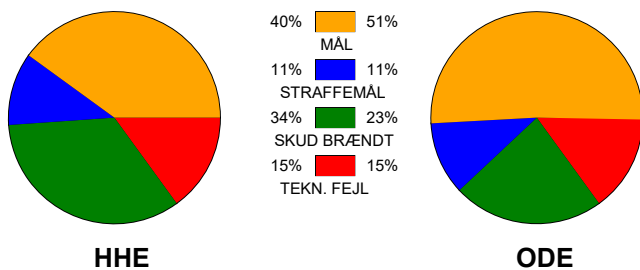

Angrebet sluttede med: