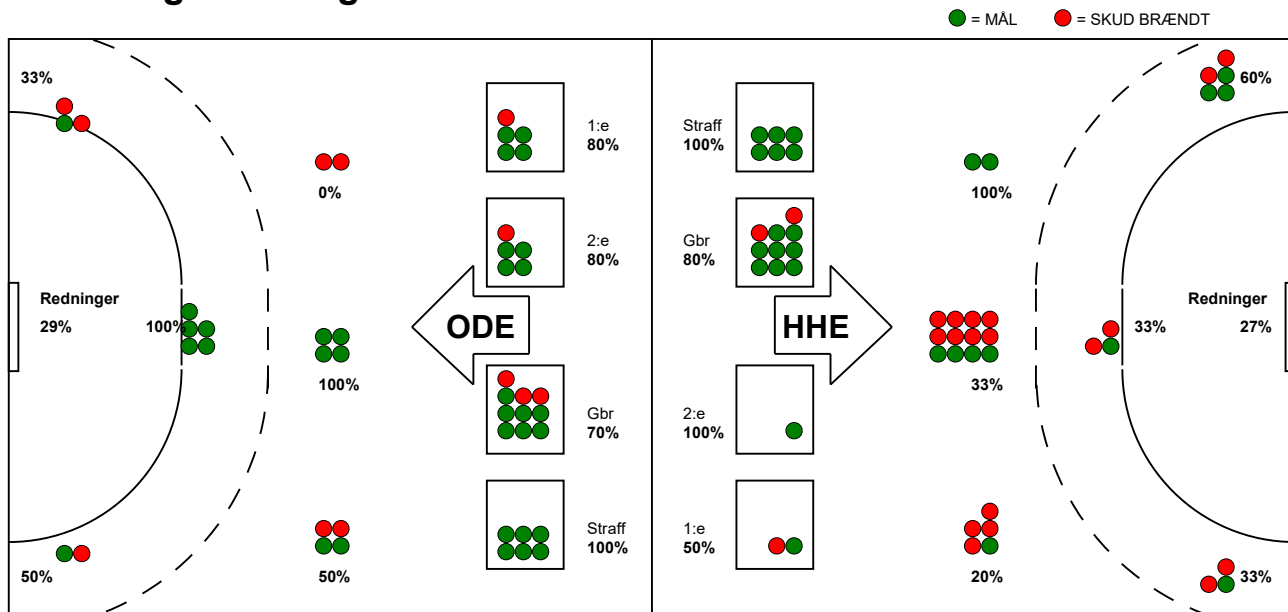

KAMPRAPPORT

Horsens Håndbold Elite - Odense Håndbold 28 - 34 (15 - 19)

748284 / 2-2-2025 / Opvisningshallen / Kvindeligaen

Fordeling af mål og skud:

Gbr=Gennembrud. 1.f=Kontra første bølge. 2.f=Kontra anden bølge

Angrebet sluttede med:

Skuddene endte med:

Tekn. Fejl

2 min

Assist

Målforskel i løbet af kampen: