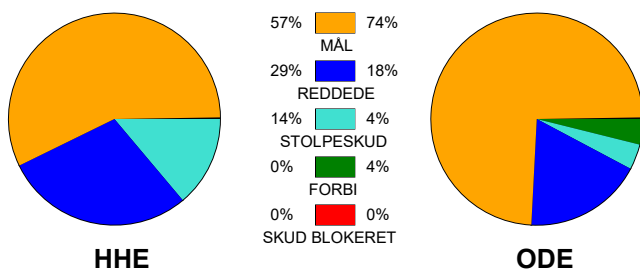

Skuddene endte med: