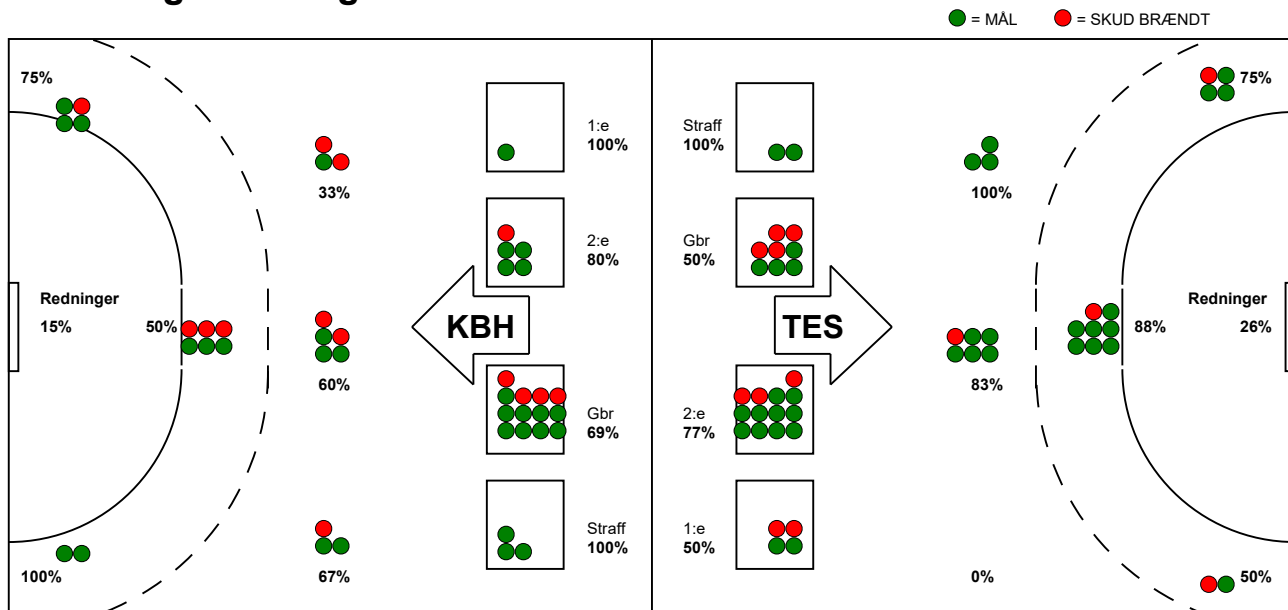

## Team Esbjerg - København Håndbold 37 - 31 (18 - 16)

748286 / 1-2-2025 / Blue Water Dokken / Kvindeligaen

### Fordeling af mål og skud:

Gbr=Gennembrud. 1.f=Kontra første bølge. 2.f=Kontra anden bølge