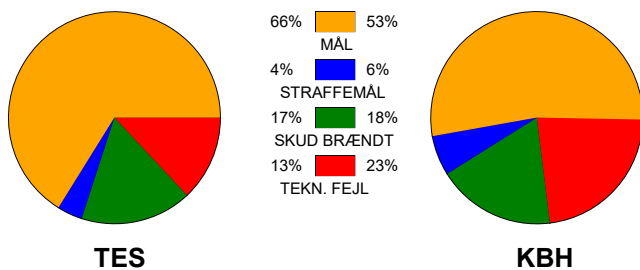

Angrebet sluttede med: