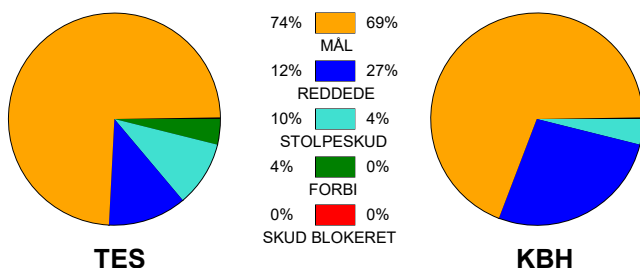

Skuddene endte med: