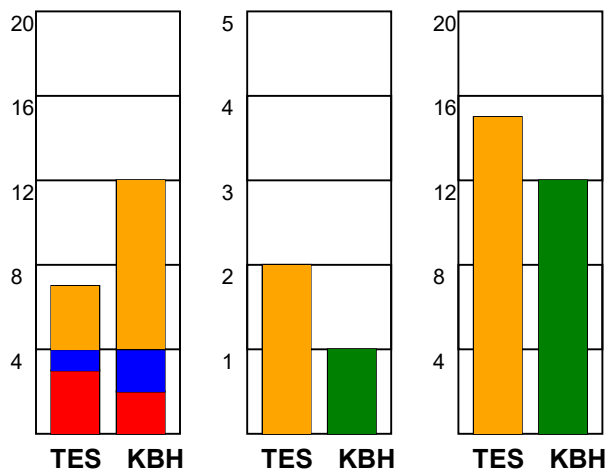

Tekn. Fejl

2 min

Assist