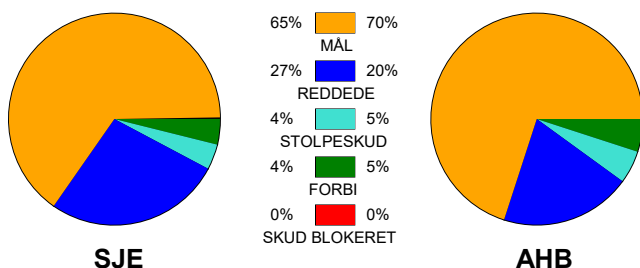

Skuddene endte med: