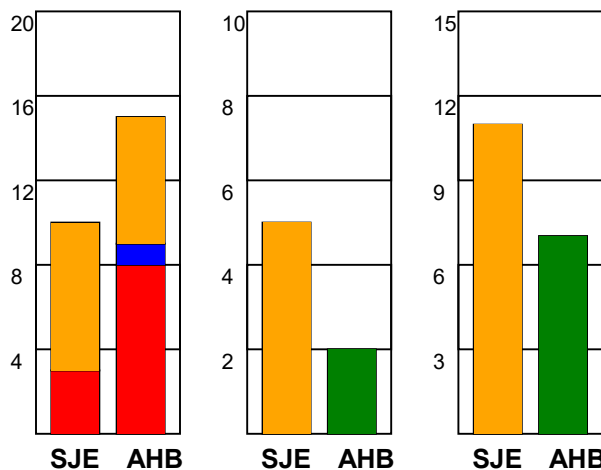

KAMPRAPPORT

SønderjyskE Kvindehåndbold - Aarhus Håndbold Kvinder 30 - 30 (16 - 18)

748287 / 2-2-2025 / Sydbank Arena Aabenraa 1 / Kvindeligaen

Fordeling af mål og skud:

Gbr=Gennembrud. 1.f=Kontra første bølge. 2.f=Kontra anden bølge

Angrebet sluttede med:

Tekn. Fejl

2 min

Assist

Skuddene endte med:

Målforskel i løbet af kampen: