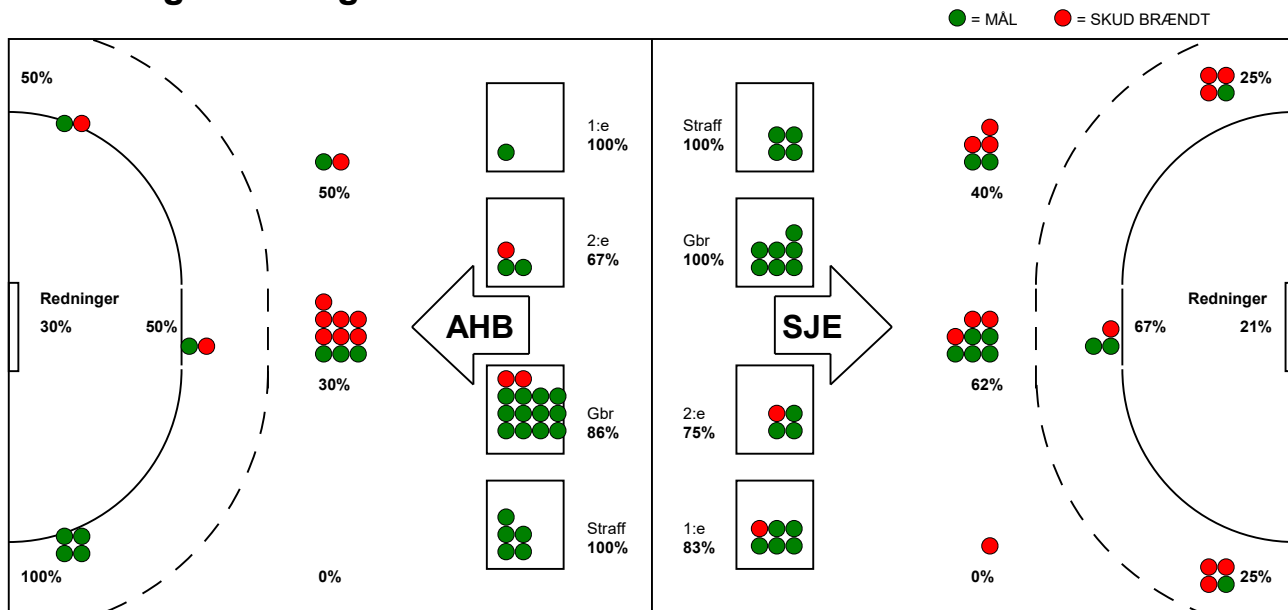

KAMPRAPPORT

SønderjyskE Kvindehåndbold - Aarhus Håndbold Kvinder 30 - 30 (16 - 18)

748287 / 2-2-2025 / Sydbank Arena Aabenraa 1 / Kvindeligaen

Fordeling af mål og skud:

Gbr=Gennembrud. 1.f=Kontra første bølge. 2.f=Kontra anden bølge

Angrebet sluttede med:

Tekn. Fejl

2 min

Assist

Skuddene endte med:

Målforskel i løbet af kampen: