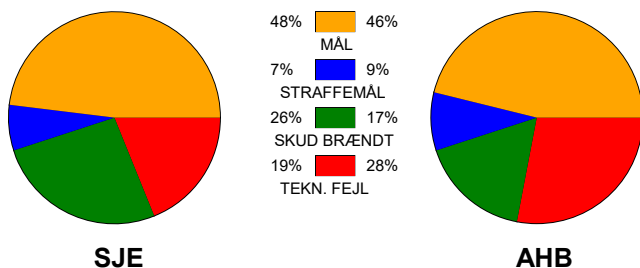

Angrebet sluttede med: