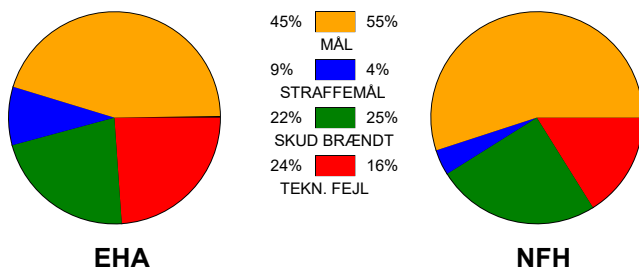

KAMPRAPPORT

EH Aalborg - Nykøbing F. Håndbold 30 - 32 (14 - 14)

748288 / 1-2-2025 / Idrætscenter Vendsyssel, Hal 1 / Kvindeligaen

Fordeling af mål og skud:

Gbr=Gennembrud. 1.f=Kontra første bølge. 2.f=Kontra anden bølge

Angrebet sluttede med:

Tekn. Fejl

2 min

Assist

REGELBRUD
TAPT BOLD
FEJLAFLEVERING

Skuddene endte med:

Målforskel i løbet af kampen: