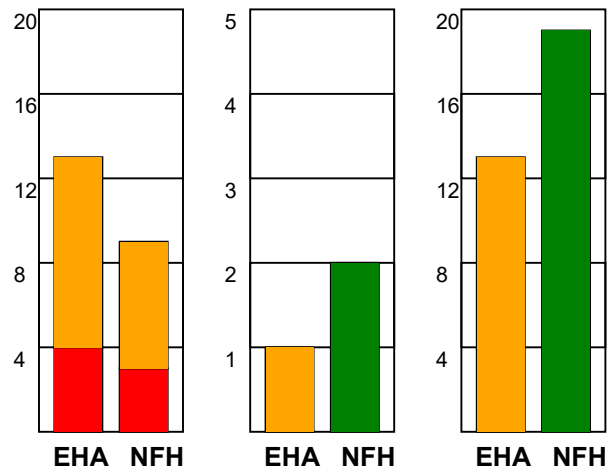

KAMPRAPPORT

EH Aalborg - Nykøbing F. Håndbold 30 - 32 (14 - 14)

748288 / 1-2-2025 / Idrætscenter Vendsyssel, Hal 1 / Kvindeligaen

Fordeling af mål og skud:

Gbr=Gennembrud. 1.f=Kontra første bølge. 2.f=Kontra anden bølge

Angrebet sluttede med:

Tekn. Fejl

2 min

Assist

REGELBRUD
TAPT BOLD
FEJLAFLEVERING

Skuddene endte med:

Målforskel i løbet af kampen: