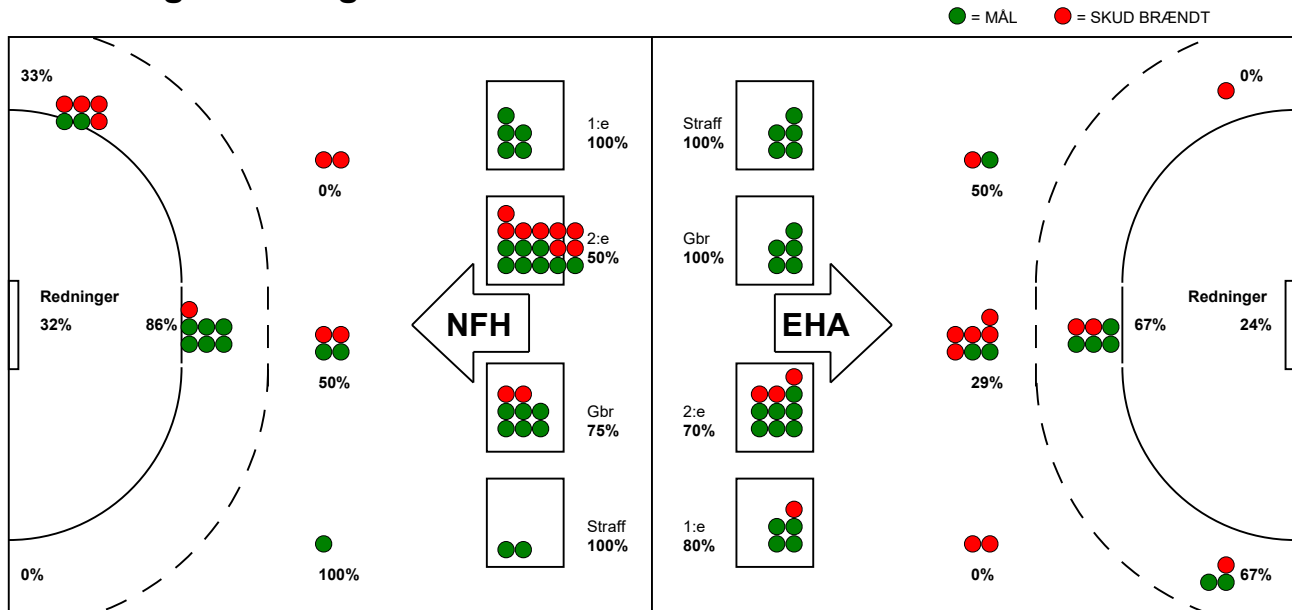

KAMPRAPPORT

EH Aalborg - Nykøbing F. Håndbold 30 - 32 (14 - 14)

748288 / 1-2-2025 / Idrætscenter Vendsyssel, Hal 1 / Kvindeligaen

Fordeling af mål og skud:

Gbr=Gennembrud. 1.f=Kontra første bølge. 2.f=Kontra anden bølge

Angrebet sluttede med:

Tekn. Fejl

2 min

Assist

REGELBRUD
TAPT BOLD
FEJLAFLEVERING

Skuddene endte med:

Målforskel i løbet af kampen: