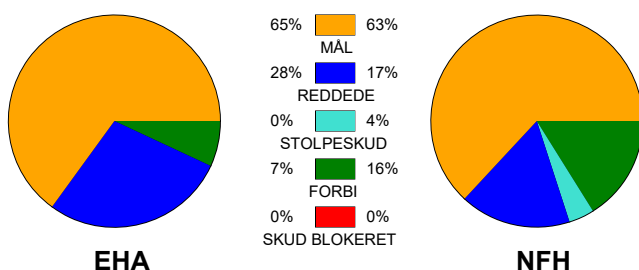

KAMPRAPPORT

EH Aalborg - Nykøbing F. Håndbold 30 - 32 (14 - 14)

748288 / 1-2-2025 / Idrætscenter Vendsyssel, Hal 1 / Kvindeligaen

Fordeling af mål og skud:

Gbr=Gennembrud. 1.f=Kontra første bølge. 2.f=Kontra anden bølge

Angrebet sluttede med:

Tekn. Fejl

2 min

Assist

REGELBRUD
TAPT BOLD
FEJLAFLEVERING

Skuddene endte med:

Målforskel i løbet af kampen: