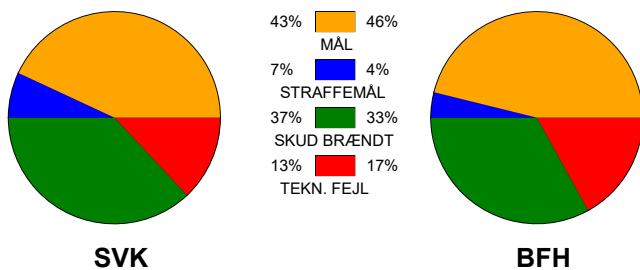

Angrebet sluttede med: