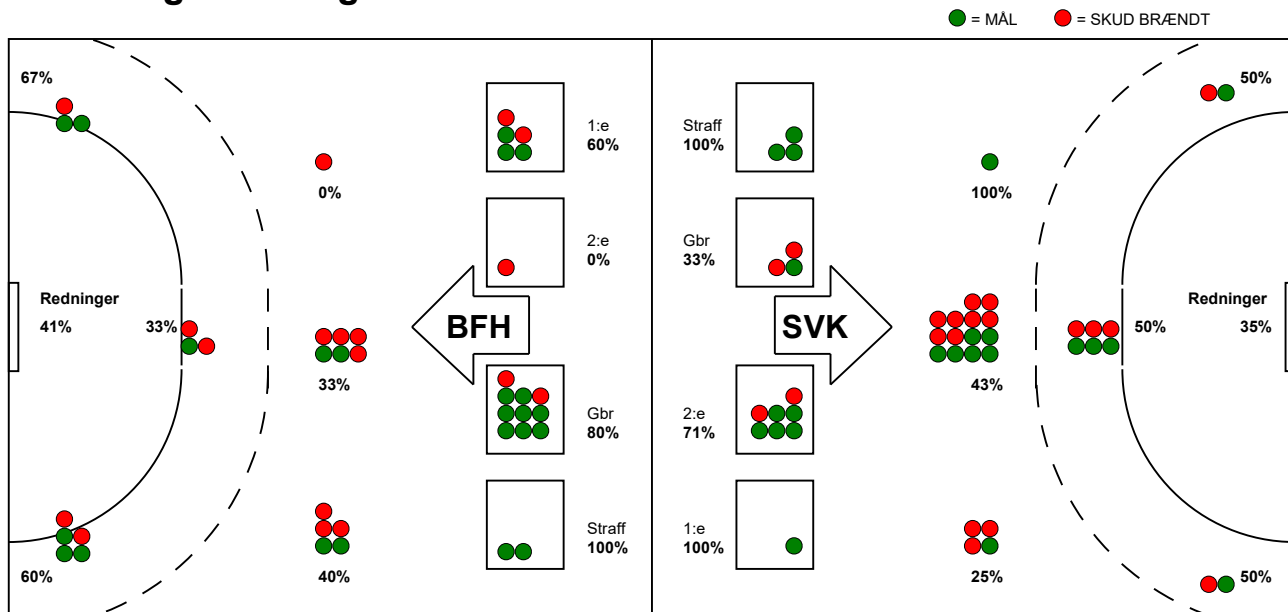

## Silkeborg-Voel KFUM - Bjerringbro FH 23 - 23 (12 - 9)

748290 / 7-2-2025 / JYSK Arena A / Kvindeligaen

### Fordeling af mål og skud:

Gbr=Gennembrud. 1.f=Kontra første bølge. 2.f=Kontra anden bølge