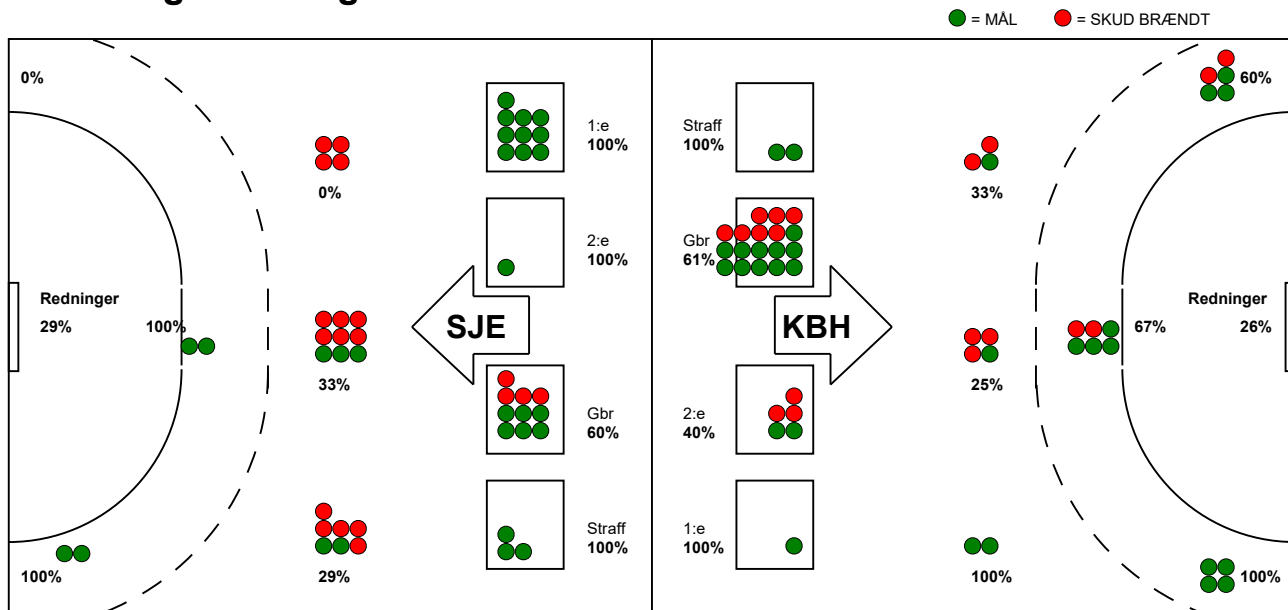

# KAMPRAPPORT

København Håndbold - SønderjyskE Kvindehåndbold 31 - 29 (19 - 15)

748292 / 7-2-2025 / Frederiksberg Opvisning / Kvindeligaaen

## Fordeling af mål og skud:

Gbr=Gennembrud. 1.f=Kontra første bølge. 2.f=Kontra anden bølge