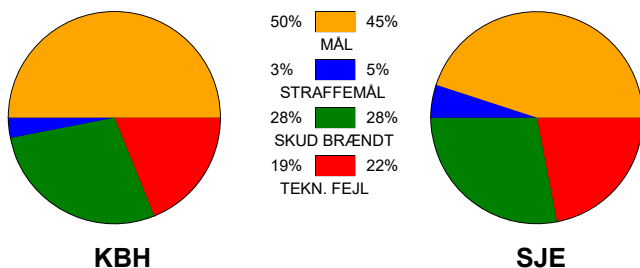

Angrebet sluttede med: