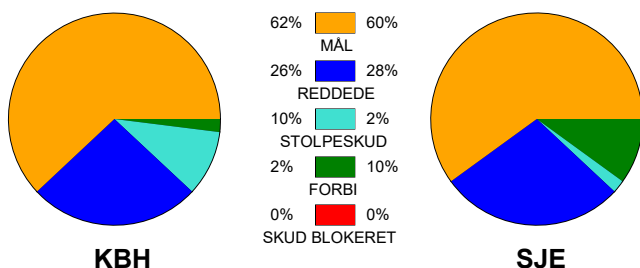

Skuddene endte med: