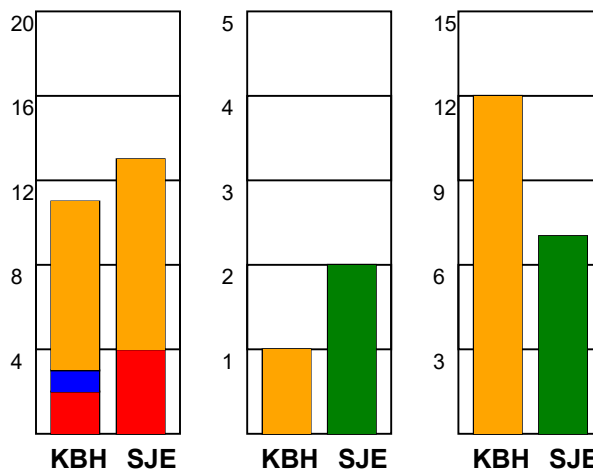

Tekn. Fejl

2 min

Assist