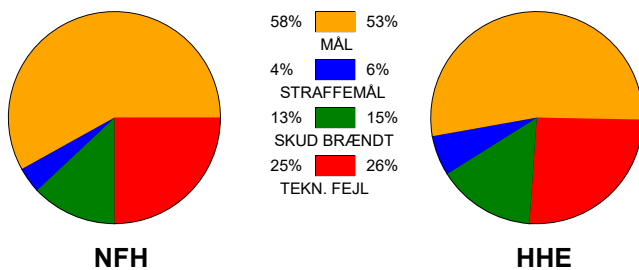

Angrebet sluttede med: