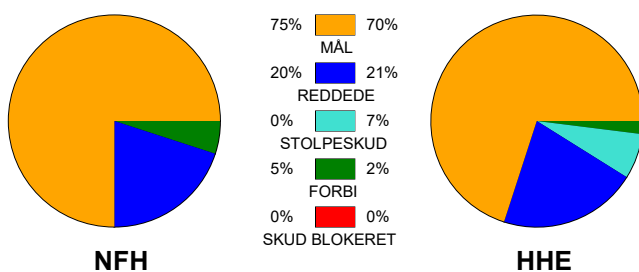

Skuddene endte med: