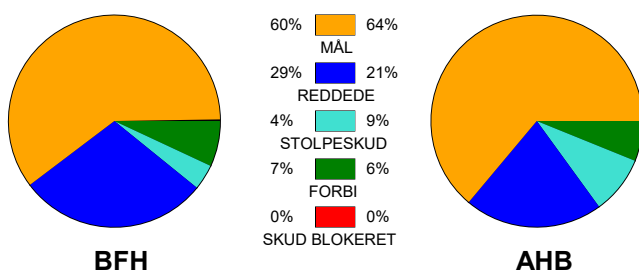

KAMPRAPPORT

Bjerringbro FH - Aarhus Håndbold Kvinder 27 - 30 (14 - 17)

748297 / 17-2-2025 / Bjerringbro Idræts- & Kulturcenter 1 / Kvindeligaen

Fordeling af mål og skud:

Gbr=Gennembrud. 1.f=Kontra første bølge. 2.f=Kontra anden bølge

Angrebet sluttede med:

Tekn. Fejl

2 min

Assist

Skuddene endte med:

Red = REGELBRUD
Blue = TABT BOLD
Orange = FEJLAFLEVERING

Målforskel i løbet af kampen: