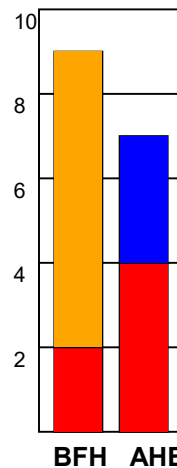

KAMPRAPPORT

Bjerringbro FH - Aarhus Håndbold Kvinder 27 - 30 (14 - 17)

748297 / 17-2-2025 / Bjerringbro Idræts- & Kulturcenter 1 / Kvindeligaen

Fordeling af mål og skud:

Gbr=Gennembrud. 1.f=Kontra første bølge. 2.f=Kontra anden bølge

Angrebet sluttede med:

Tekn. Fejl

2 min

Assist

Skuddene endte med:

Red = REGELBRUD
Blue = TABT BOLD
Orange = FEJLAFLEVERING

Målforskel i løbet af kampen: