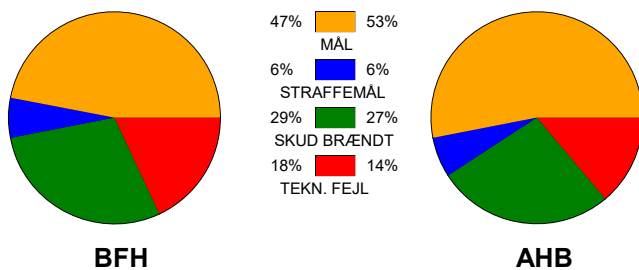

KAMPRAPPORT

Bjerringbro FH - Aarhus Håndbold Kvinder 27 - 30 (14 - 17)

748297 / 17-2-2025 / Bjerringbro Idræts- & Kulturcenter 1 / Kvindeligaen

Fordeling af mål og skud:

Gbr=Gennembrud. 1.f=Kontra første bølge. 2.f=Kontra anden bølge

Angrebet sluttede med:

Tekn. Fejl

2 min

Assist

Skuddene endte med:

Red = REGELBRUD
Blue = TABT BOLD
Orange = FEJLAFLEVERING

Målforskel i løbet af kampen: