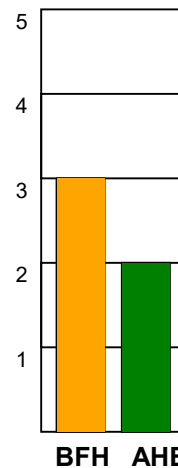

KAMPRAPPORT

Bjerringbro FH - Aarhus Håndbold Kvinder 27 - 30 (14 - 17)

748297 / 17-2-2025 / Bjerringbro Idræts- & Kulturcenter 1 / Kvindeligaen

Fordeling af mål og skud:

Gbr=Gennembrud. 1.f=Kontra første bølge. 2.f=Kontra anden bølge

Angrebet sluttede med:

Tekn. Fejl

2 min

Assist

Skuddene endte med:

Red = REGELBRUD
Blue = TABT BOLD
Orange = FEJLAFLEVERING

Målforskel i løbet af kampen: