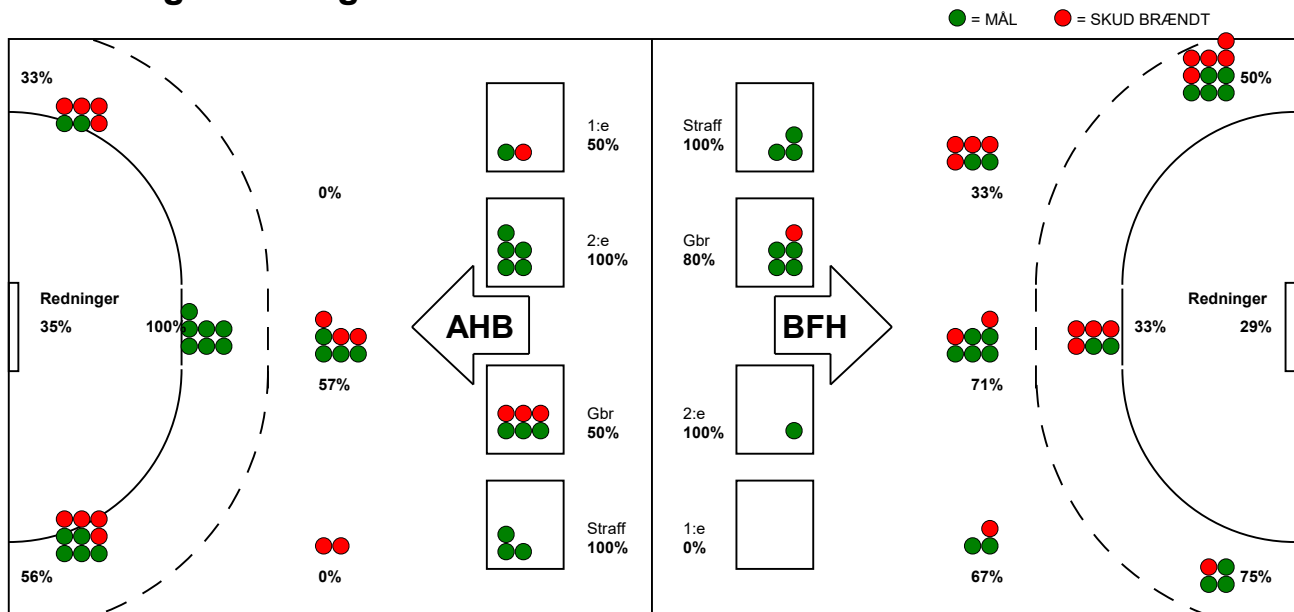

KAMPRAPPORT

Bjerringbro FH - Aarhus Håndbold Kvinder 27 - 30 (14 - 17)

748297 / 17-2-2025 / Bjerringbro Idræts- & Kulturcenter 1 / Kvindeligaen

Fordeling af mål og skud:

Gbr=Gennembrud. 1.f=Kontra første bølge. 2.f=Kontra anden bølge

Angrebet sluttede med:

Tekn. Fejl

2 min

Assist

Skuddene endte med:

Red = REGELBRUD
Blue = TABT BOLD
Orange = FEJLAFLEVERING

Målforskel i løbet af kampen: