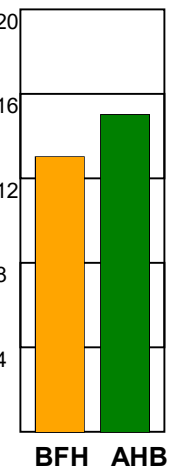

KAMPRAPPORT

Bjerringbro FH - Aarhus Håndbold Kvinder 27 - 30 (14 - 17)

748297 / 17-2-2025 / Bjerringbro Idræts- & Kulturcenter 1 / Kvindeligaen

Fordeling af mål og skud:

Gbr=Gennembrud. 1.f=Kontra første bølge. 2.f=Kontra anden bølge

Angrebet sluttede med:

Tekn. Fejl

2 min

Assist

Skuddene endte med:

Red = REGELBRUD
Blue = TABT BOLD
Orange = FEJLAFLEVERING

Målforskel i løbet af kampen: