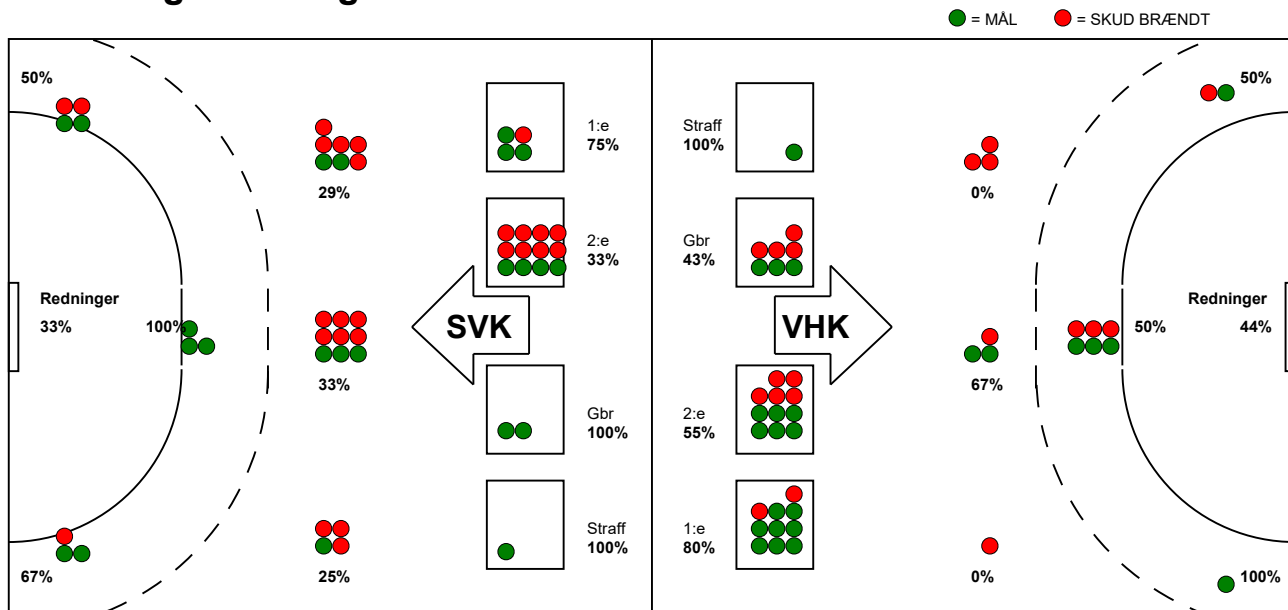

## Viborg HK - Silkeborg-Voel KFUM 25 - 23 (12 - 12)

748298 / 15-2-2025 / BIOCIRC Arena 1, Viborg / Kvindeligaen

### Fordeling af mål og skud:

Gbr=Gennembrud. 1.f=Kontra første bølge. 2.f=Kontra anden bølge