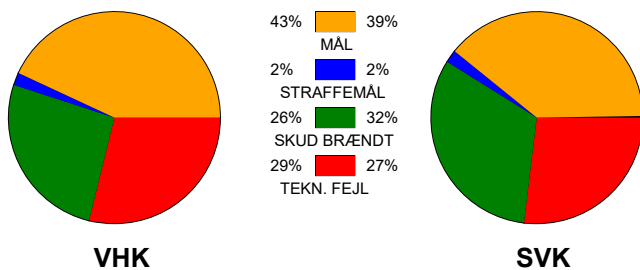

Angrebet sluttede med: