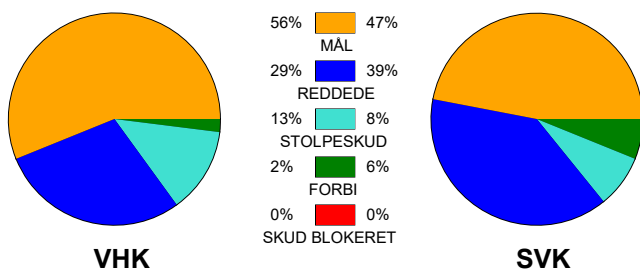

Skuddene endte med: