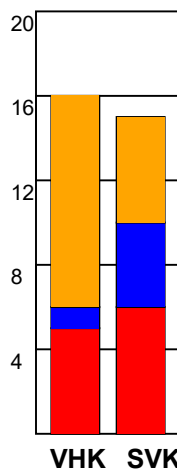

KAMPRAPPORT

Viborg HK - Silkeborg-Voel KFUM 25 - 23 (12 - 12)

748298 / 15-2-2025 / BIOCIRC Arena 1, Viborg / Kvindeligaen

Fordeling af mål og skud:

Gbr=Gennembrud. 1.f=Kontra første bølge. 2.f=Kontra anden bølge

Angrebet sluttede med:

Skuddene endte med:

Tekn. Fejl

2 min

Assist

Målforskel i løbet af kampen: