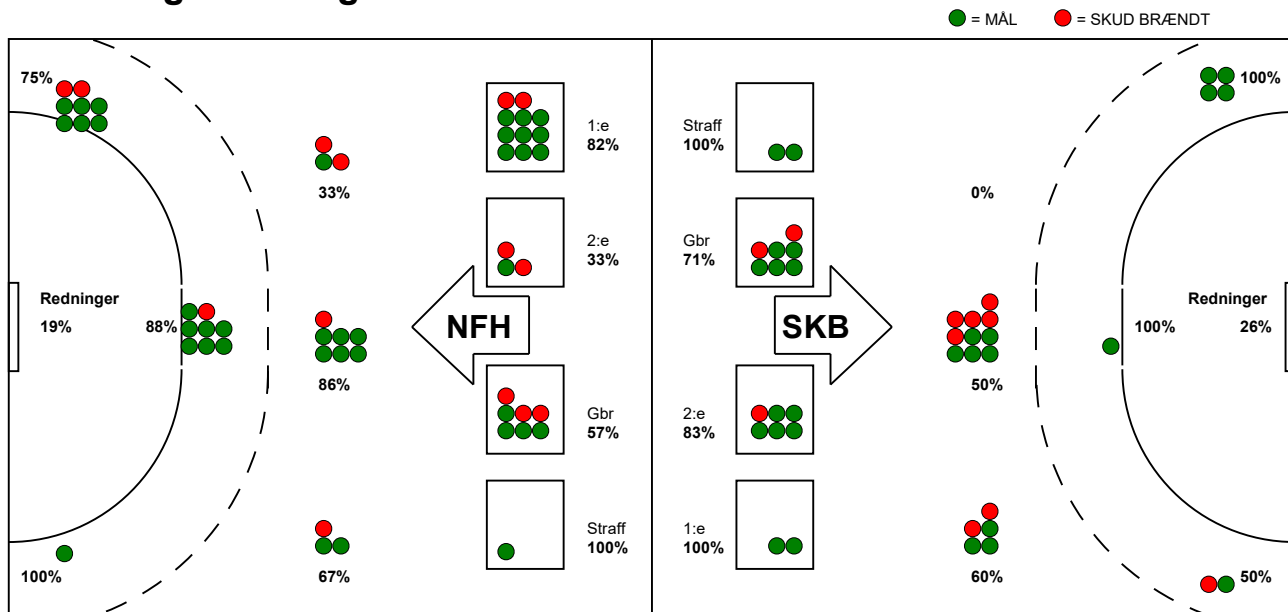

KAMPRAPPORT

Skanderborg Håndbold - Nykøbing F. Håndbold 28 - 38 (11 - 16)

748299 / 12-2-2025 / Fælledhallen - bane 1 / Kvindeligaen

Fordeling af mål og skud:

Gbr=Gennembrud. 1.f=Kontra første bølge. 2.f=Kontra anden bølge

Angrebet sluttede med:

Skuddene endte med:

Tekn. Fejl

2 min

Assist

Målforskel i løbet af kampen: