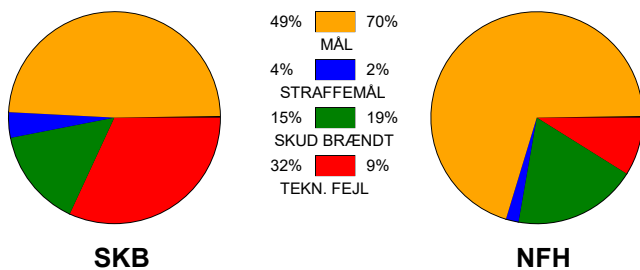

Angrebet sluttede med: