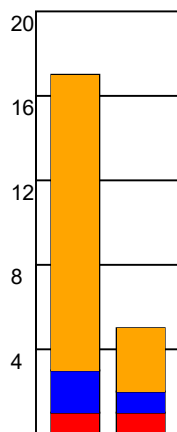

KAMPRAPPORT

Skanderborg Håndbold - Nykøbing F. Håndbold 28 - 38 (11 - 16)

748299 / 12-2-2025 / Fælledhallen - bane 1 / Kvindeligaen

Fordeling af mål og skud:

Gbr=Gennembrud. 1.f=Kontra første bølge. 2.f=Kontra anden bølge

Angrebet sluttede med:

Skuddene endte med:

Tekn. Fejl

2 min

Assist

Målforskel i løbet af kampen: