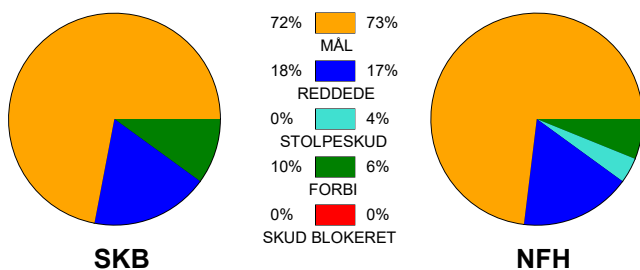

Skuddene endte med: