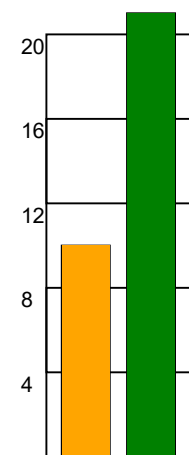

KAMPRAPPORT

Skanderborg Håndbold - Nykøbing F. Håndbold 28 - 38 (11 - 16)

748299 / 12-2-2025 / Fælledhallen - bane 1 / Kvindeligaen

Fordeling af mål og skud:

Gbr=Gennembrud. 1.f=Kontra første bølge. 2.f=Kontra anden bølge

Angrebet sluttede med:

Skuddene endte med:

Tekn. Fejl

2 min

Assist

Målforskel i løbet af kampen: