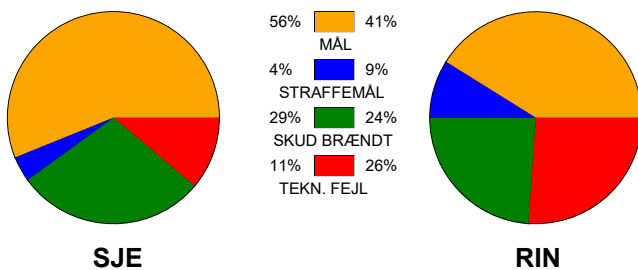

Angrebet sluttede med: