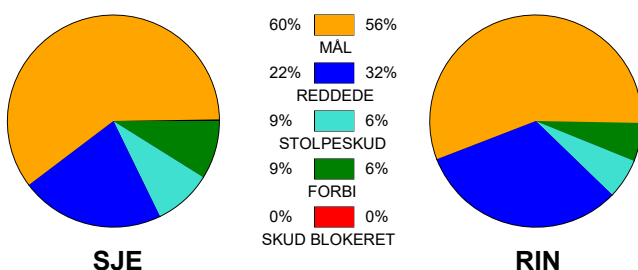

KAMPRAPPORT

SønderjyskE Kvindehåndbold - Ringkøbing Håndbold 32 - 27 (14 - 16)

748301 / 16-2-2025 / Sydbank Arena Aabenraa 1 / Kvindeligaen

Fordeling af mål og skud:

Gbr=Gennembrud. 1.f=Kontra første bølge. 2.f=Kontra anden bølge

Angrebet sluttede med:

Tekn. Fejl

2 min

Assist

■ = REGELBRUD
■ = TABT BOLD
■ = FEJLAFLEVERING

Skuddene endte med:

Målforskel i løbet af kampen: