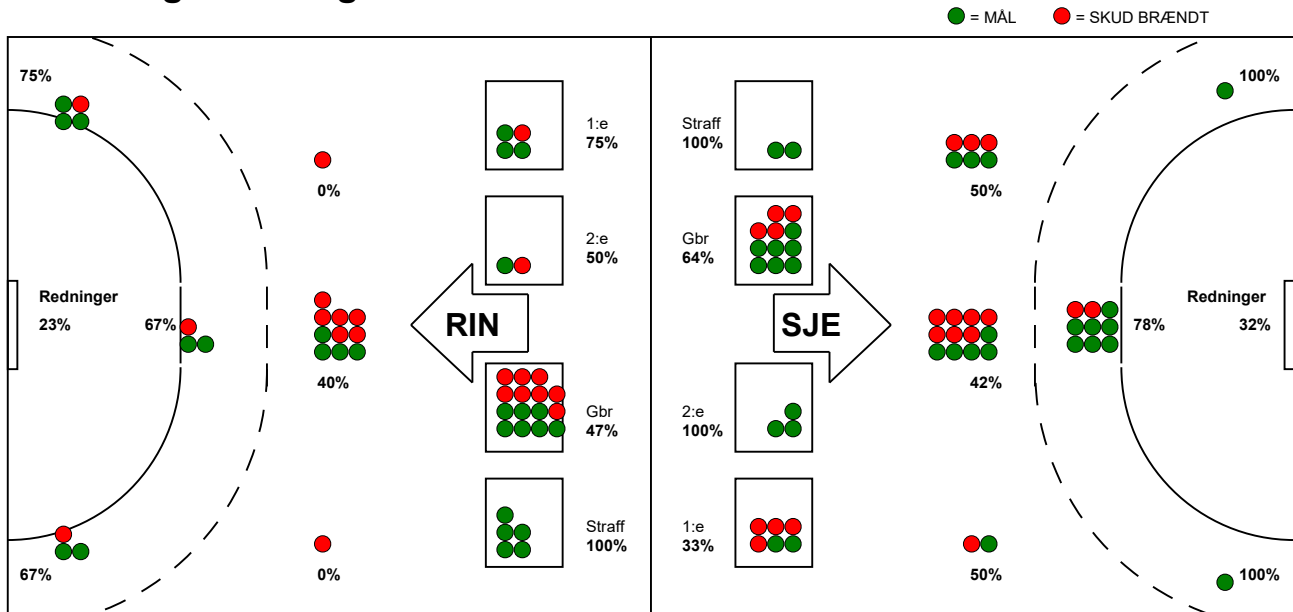

KAMPRAPPORT

SønderjyskE Kvindehåndbold - Ringkøbing Håndbold 32 - 27 (14 - 16)

748301 / 16-2-2025 / Sydbank Arena Aabenraa 1 / Kvindeligaen

Fordeling af mål og skud:

Gbr=Gennembrud. 1.f=Kontra første bølge. 2.f=Kontra anden bølge

Angrebet sluttede med:

Tekn. Fejl

2 min

Assist

■ = REGELBRUD
■ = TABT BOLD
■ = FEJLAFLEVERING

Skuddene endte med:

Målforskel i løbet af kampen: