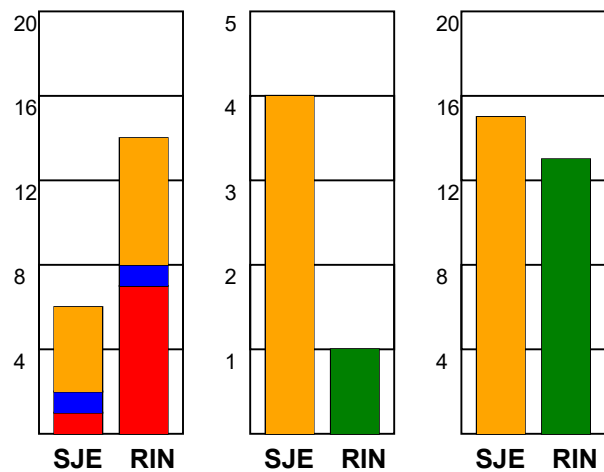

KAMPRAPPORT

SønderjyskE Kvindehåndbold - Ringkøbing Håndbold 32 - 27 (14 - 16)

748301 / 16-2-2025 / Sydbank Arena Aabenraa 1 / Kvindeligaen

Fordeling af mål og skud:

Gbr=Gennembrud. 1.f=Kontra første bølge. 2.f=Kontra anden bølge

Angrebet sluttede med:

Tekn. Fejl

2 min

Assist

■ = REGELBRUD
■ = TABT BOLD
■ = FEJLAFLEVERING

Skuddene endte med:

Målforskel i løbet af kampen: