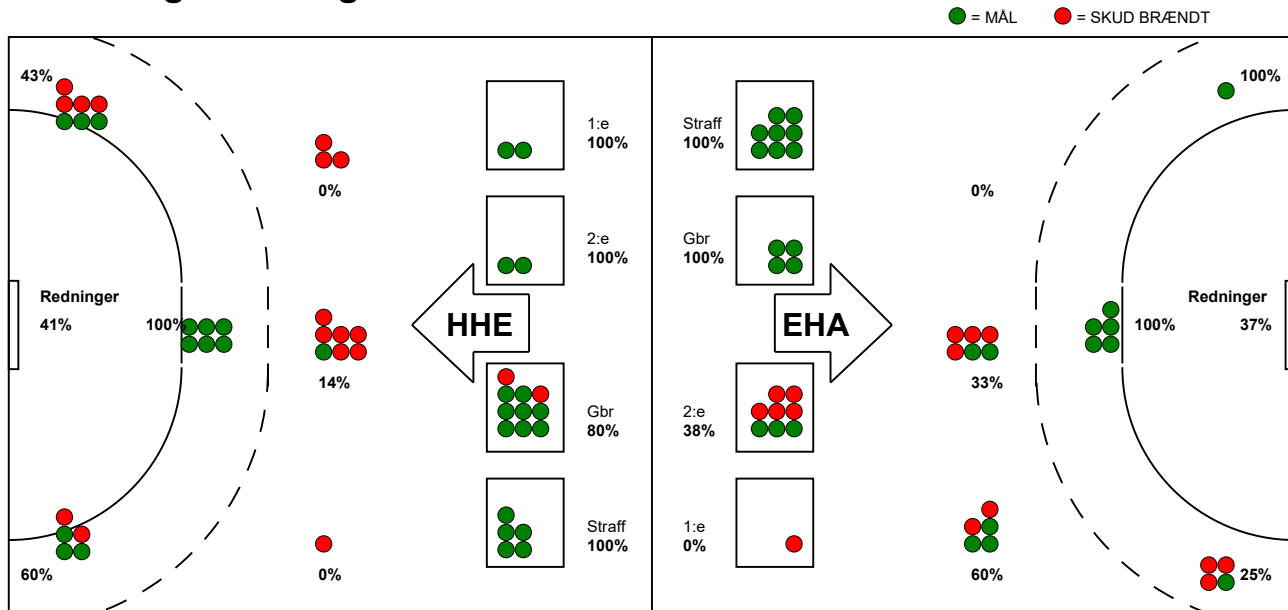

KAMPRAPPORT

EH Aalborg - Horsens Håndbold Elite 27 - 30 (11 - 15)

748302 / 15-2-2025 / Skansen Hal 1 / Kvindeligaen

Fordeling af mål og skud:

Gbr=Gennembrud. 1.f=Kontra første bølge. 2.f=Kontra anden bølge

Angrebet sluttede med:

Skuddene endte med:

Tekn. Fejl

2 min

Assist

■ = REGELBRUD
■ = TABT BOLD
■ = FEJLAFLEVERING

Målforskel i løbet af kampen: