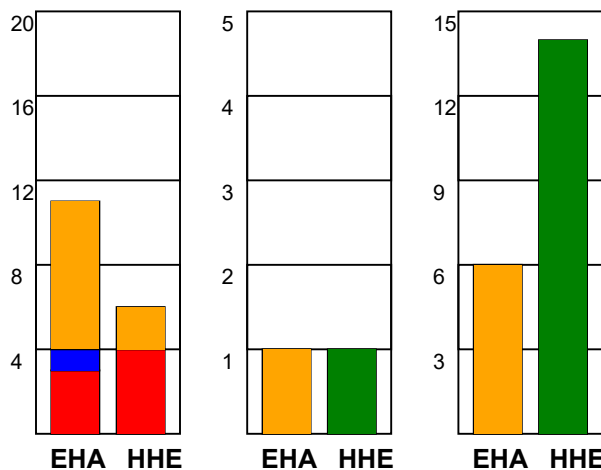

KAMPRAPPORT

EH Aalborg - Horsens Håndbold Elite 27 - 30 (11 - 15)

748302 / 15-2-2025 / Skansen Hal 1 / Kvindeligaen

Fordeling af mål og skud:

Gbr=Gennembrud. 1.f=Kontra første bølge. 2.f=Kontra anden bølge

Angrebet sluttede med:

Skuddene endte med:

Tekn. Fejl

2 min

Assist

■ = REGELBRUD
■ = TABT BOLD
■ = FEJLAFLEVERING

Målforskel i løbet af kampen: