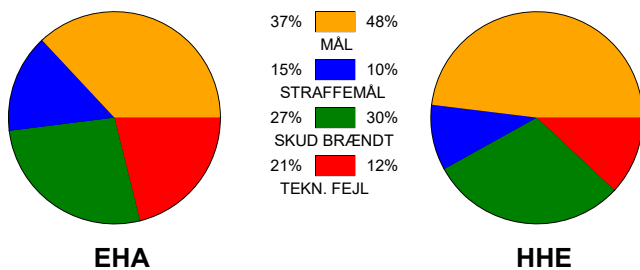

Angrebet sluttede med: