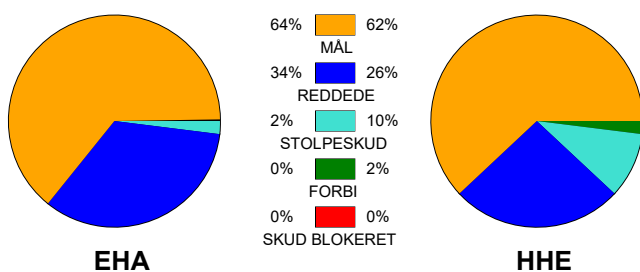

Skuddene endte med: