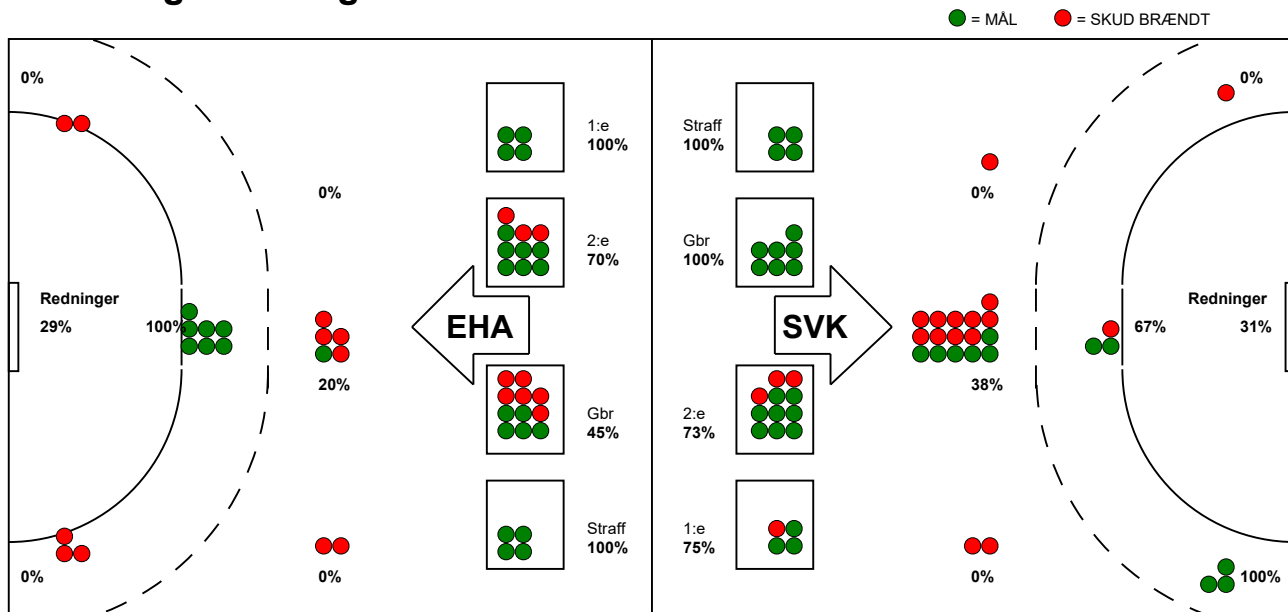

KAMPRAPPORT

Silkeborg-Voel KFUM - EH Aalborg 33 - 28 (18 - 14)

748303 / 21-2-2025 / JYSK Arena A / Kvindeligaen

Fordeling af mål og skud:

Gbr=Gennembrud. 1.f=Kontra første bølge. 2.f=Kontra anden bølge

Angrebet sluttede med:

Tekn. Fejl

2 min

Assist

Skuddene endte med:

Målforskel i løbet af kampen: