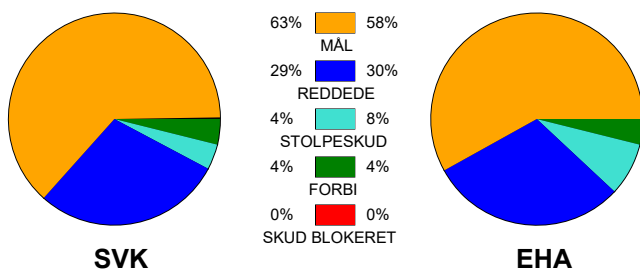

Skuddene endte med: