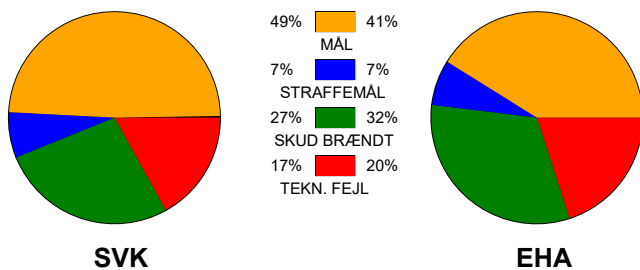

KAMPRAPPORT

Silkeborg-Voel KFUM - EH Aalborg 33 - 28 (18 - 14)

748303 / 21-2-2025 / JYSK Arena A / Kvindeligaen

Fordeling af mål og skud:

Gbr=Gennembrud. 1.f=Kontra første bølge. 2.f=Kontra anden bølge

Angrebet sluttede med: