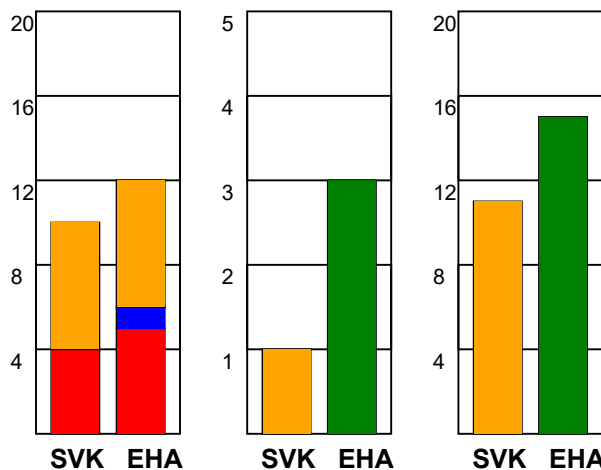

KAMPRAPPORT

Silkeborg-Voel KFUM - EH Aalborg 33 - 28 (18 - 14)

748303 / 21-2-2025 / JYSK Arena A / Kvindeligaen

Fordeling af mål og skud:

Gbr=Gennembrud. 1.f=Kontra første bølge. 2.f=Kontra anden bølge

Angrebet sluttede med:

Tekn. Fejl

2 min

Assist

Skuddene endte med:

Målforskel i løbet af kampen: