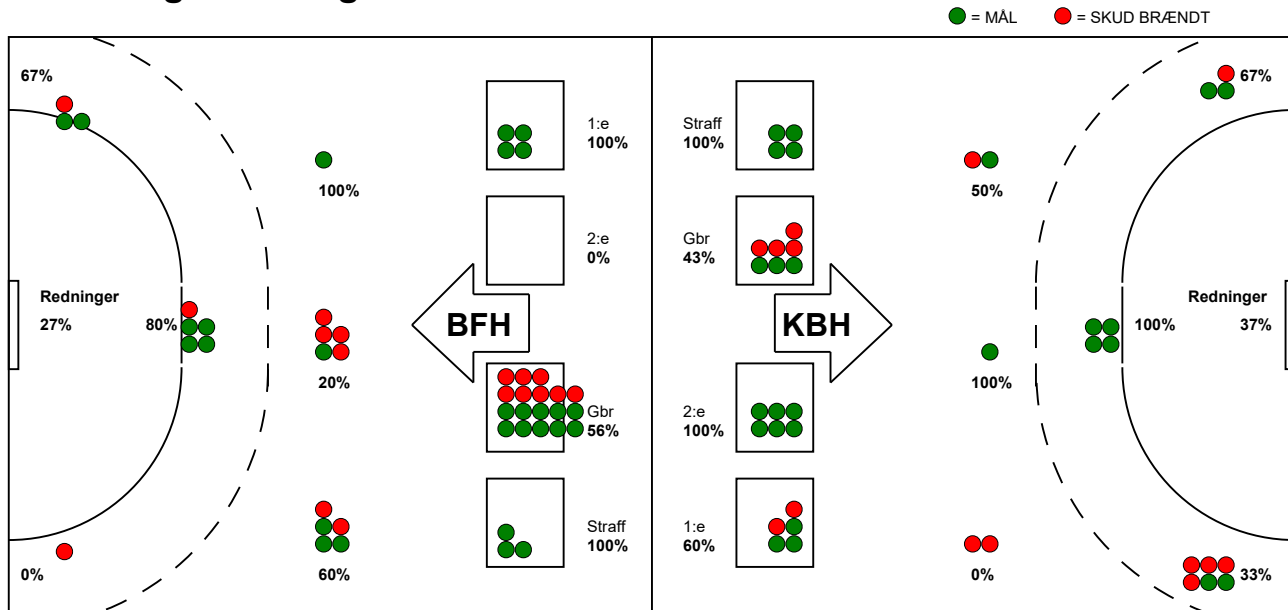

## København Håndbold - Bjerringbro FH 26 - 28 (12 - 10)

748305 / 21-2-2025 / Frederiksberg Opvisning / Kvindeligaen

### Fordeling af mål og skud:

Gbr=Gennembrud. 1.f=Kontra første bølge. 2.f=Kontra anden bølge