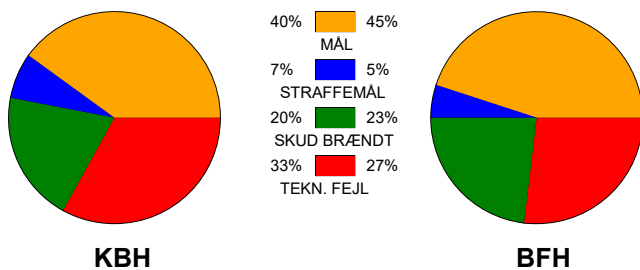

Angrebet sluttede med: