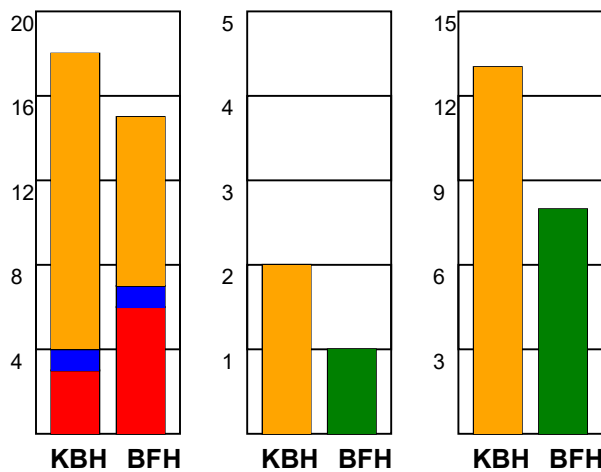

Tekn. Fejl

2 min

Assist