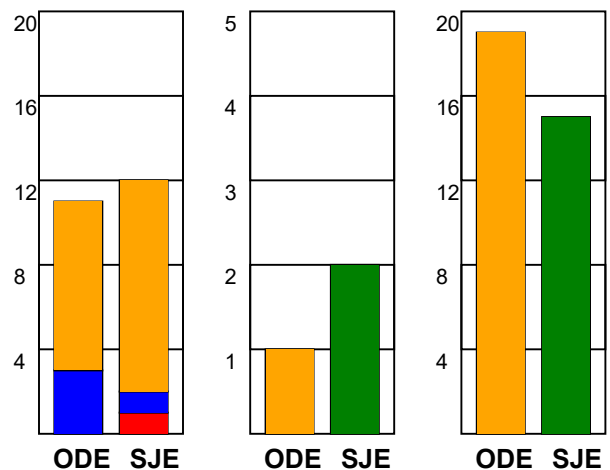

Angrebet sluttede med:

Skuddene endte med:

Tekn. Fejl

2 min

Assist

■ = REGELBRUD
■ = TABT BOLD
■ = FEJLAFLEVERING

Målforskel i løbet af kampen: