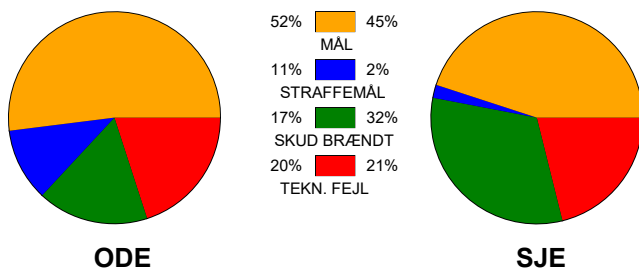

Angrebet sluttede med: