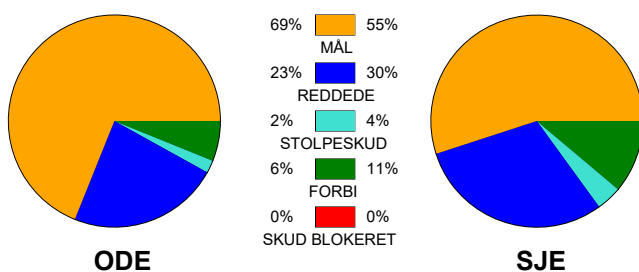

Skuddene endte med: