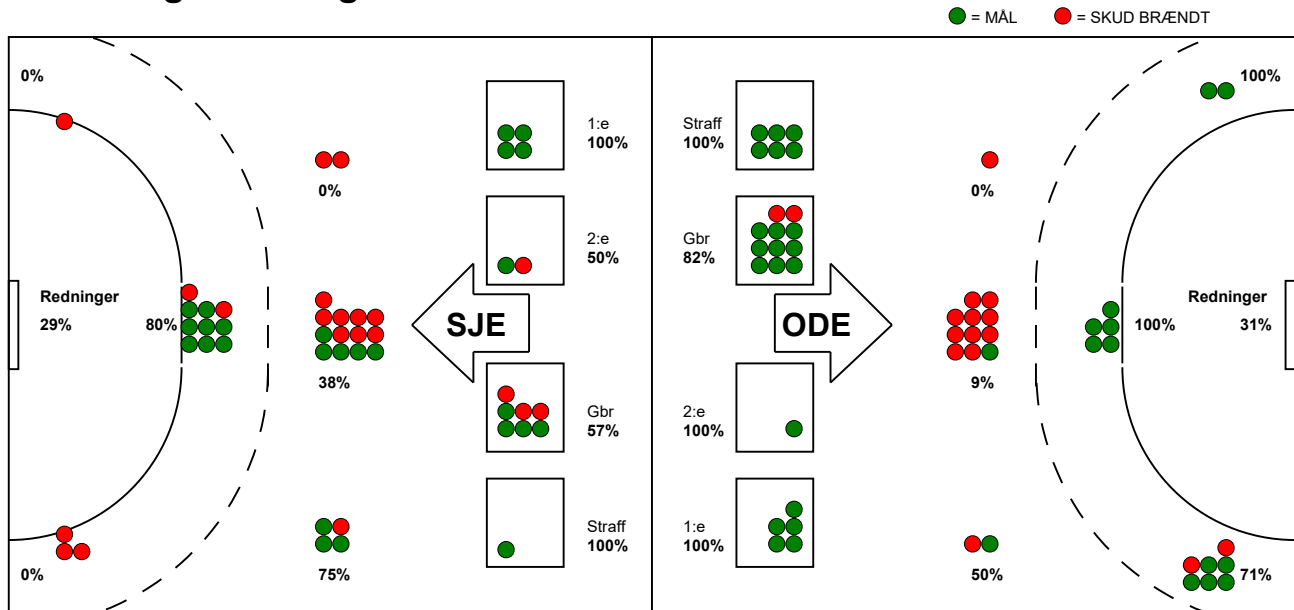

KAMPRAPPORT

Odense Håndbold - SønderjyskE Kvindehåndbold 35 - 26 (16 - 10)

748307 / 19-2-2025 / Sydbank Arena / Kvindeligaen

Fordeling af mål og skud:

Gbr=Gennembrud. 1.f=Kontra første bølge. 2.f=Kontra anden bølge

Angrebet sluttede med:

Skuddene endte med:

Tekn. Fejl

2 min

Assist

■ = REGELBRUD
■ = TABT BOLD
■ = FEJLAFLEVERING

Målforskel i løbet af kampen: