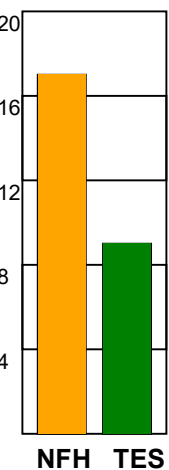

KAMPRAPPORT

Nykøbing F. Håndbold - Team Esbjerg 26 - 25 (10 - 13)

748308 / 19-2-2025 / SPAR NORD Boxen / Kvindeligaen

Fordeling af mål og skud:

Gbr=Gennembrud. 1.f=Kontra første bølge. 2.f=Kontra anden bølge

Angrebet sluttede med:

Skuddene endte med:

Tekn. Fejl

2 min

Assist

Målforskel i løbet af kampen: