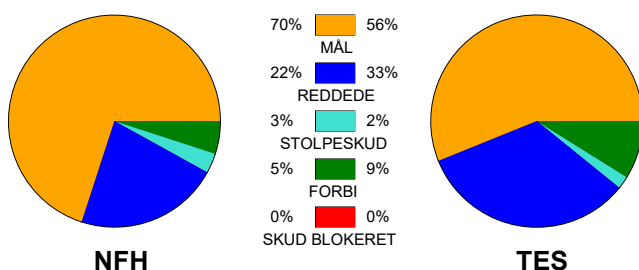

Skuddene endte med: