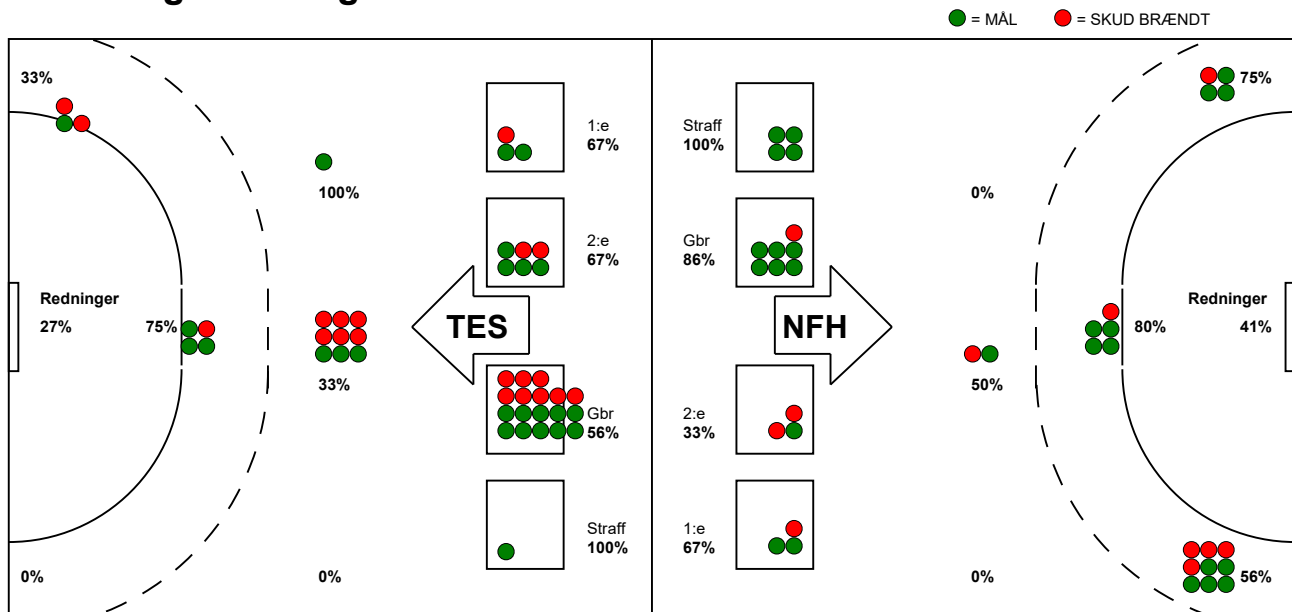

KAMPRAPPORT

Nykøbing F. Håndbold - Team Esbjerg 26 - 25 (10 - 13)

748308 / 19-2-2025 / SPAR NORD Boxen / Kvindeligaen

Fordeling af mål og skud:

Gbr=Gennembrud. 1.f=Kontra første bølge. 2.f=Kontra anden bølge

Angrebet sluttede med:

Skuddene endte med:

Tekn. Fejl

2 min

Assist

Målforskel i løbet af kampen: