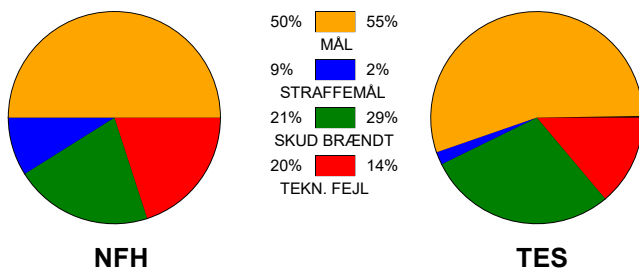

Angrebet sluttede med: