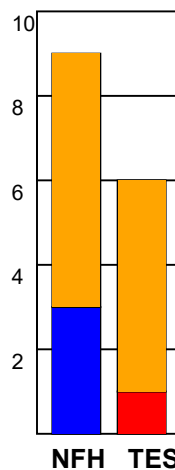

KAMPRAPPORT

Nykøbing F. Håndbold - Team Esbjerg 26 - 25 (10 - 13)

748308 / 19-2-2025 / SPAR NORD Boxen / Kvindeligaen

Fordeling af mål og skud:

Gbr=Gennembrud. 1.f=Kontra første bølge. 2.f=Kontra anden bølge

Angrebet sluttede med:

Skuddene endte med:

Tekn. Fejl

2 min

Assist

Målforskel i løbet af kampen: