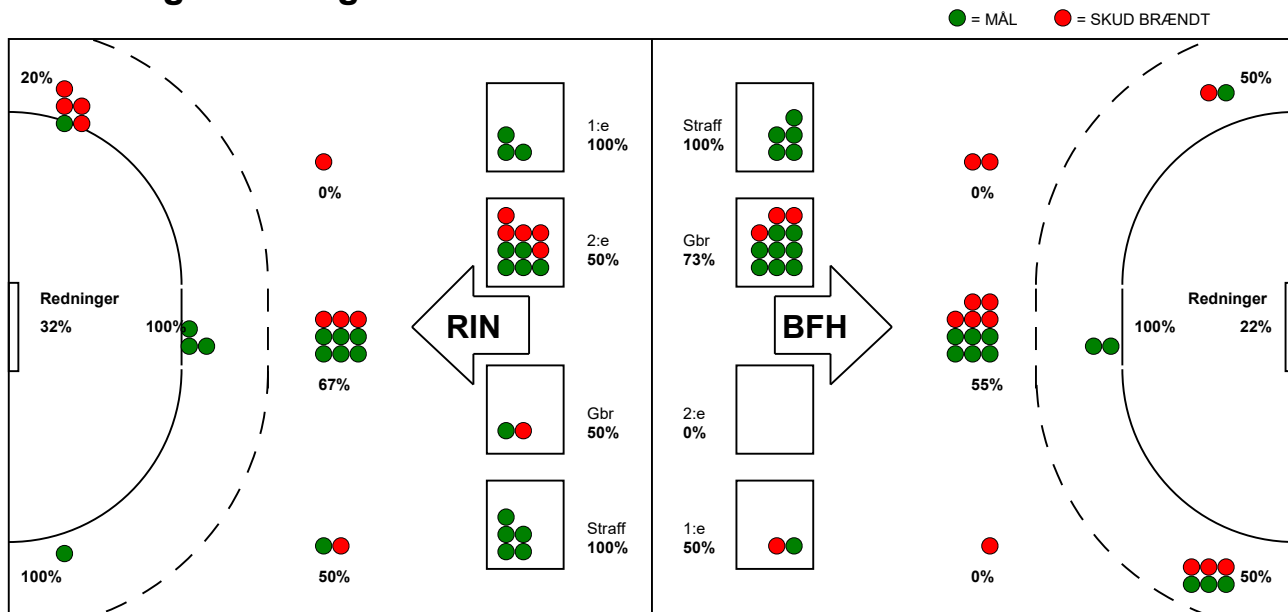

## Bjerringbro FH - Ringkøbing Håndbold 26 - 26 (14 - 14)

748311 / 26-2-2025 / Bjerringbro Idræts- & Kulturcenter 1 / Kvindeligaen

### Fordeling af mål og skud:

Gbr=Gennembrud. 1.f=Kontra første bølge. 2.f=Kontra anden bølge