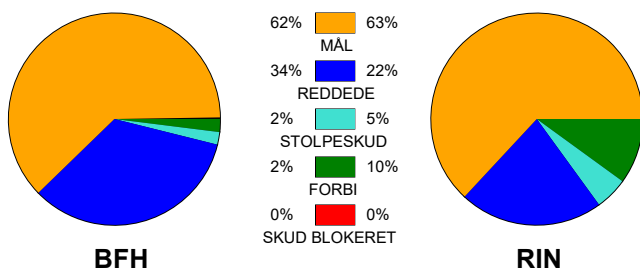

Skuddene endte med: