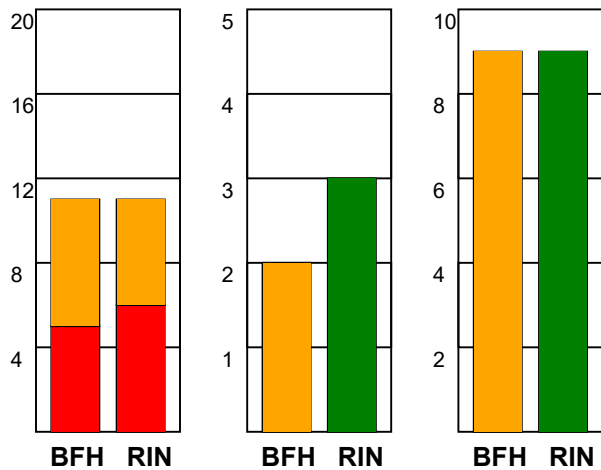

Tekn. Fejl

2 min

Assist