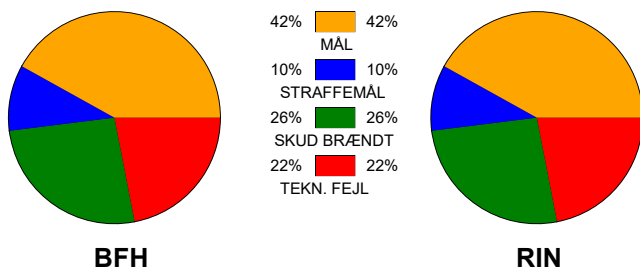

Angrebet sluttede med: