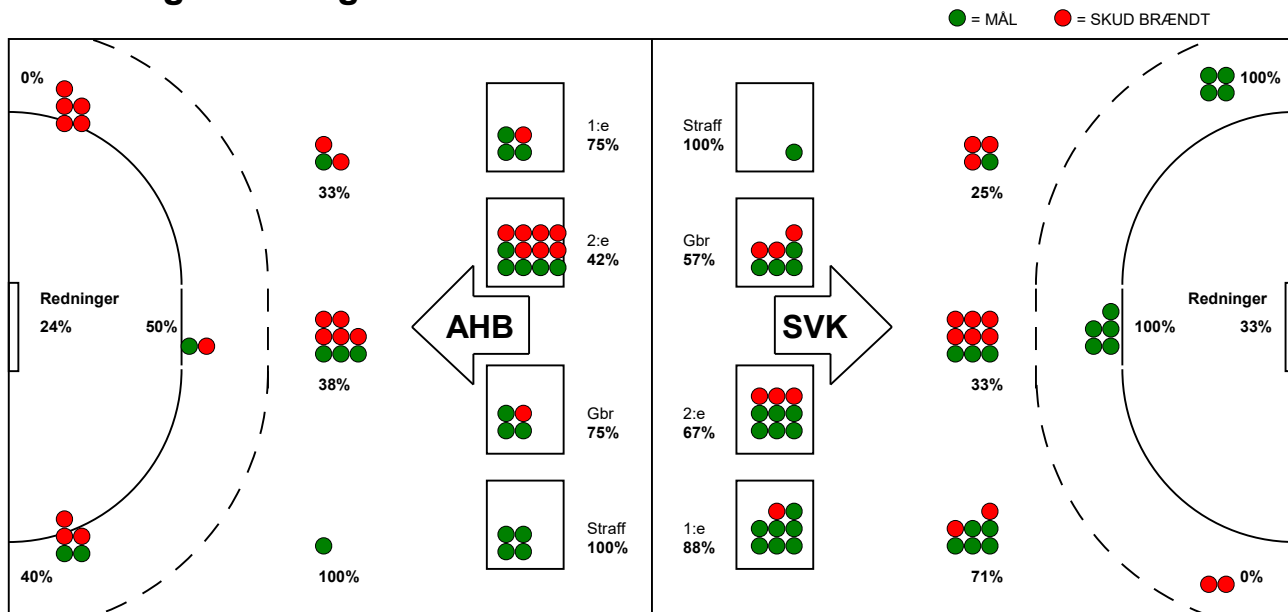

## Silkeborg-Voel KFUM - Aarhus Håndbold Kvinder 36 - 23 (19 - 12)

748313 / 26-2-2025 / JYSK Arena A / Kvindeligaen

### Fordeling af mål og skud:

Gbr=Gennembrud. 1.f=Kontra første bølge. 2.f=Kontra anden bølge