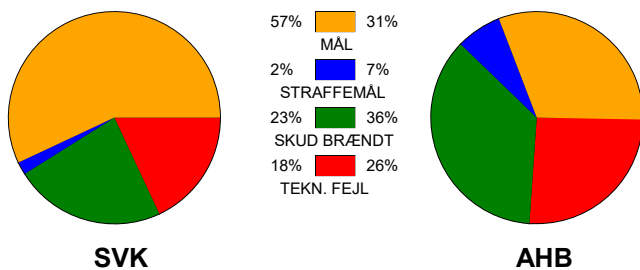

Angrebet sluttede med: