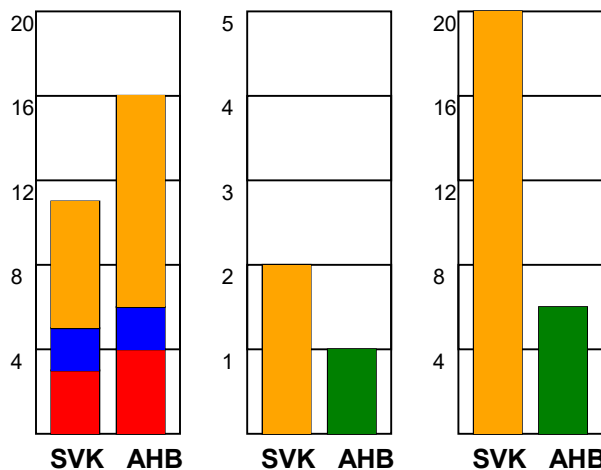

Tekn. Fejl

2 min

Assist