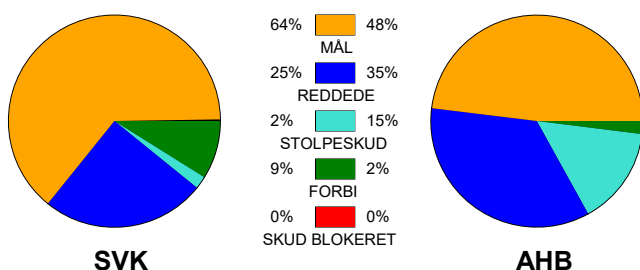

Skuddene endte med: