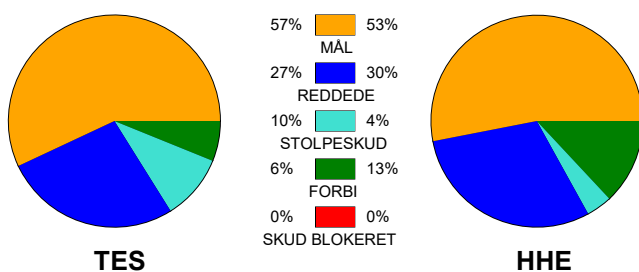

Skuddene endte med: