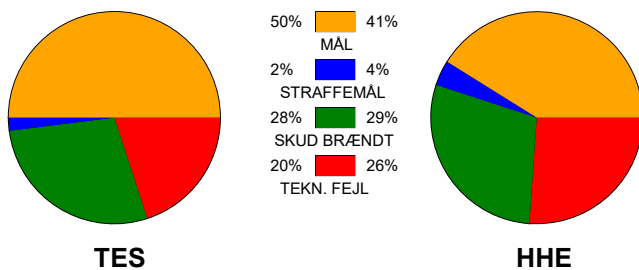

Angrebet sluttede med: