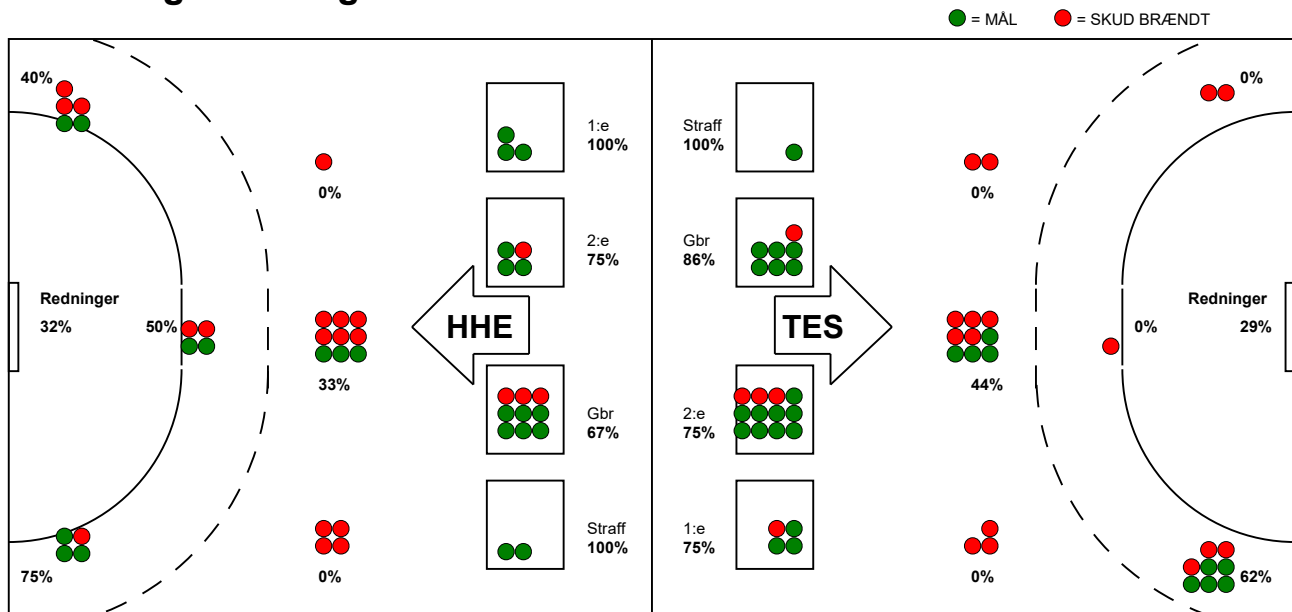

## Team Esbjerg - Horsens Håndbold Elite 28 - 24 (15 - 10)

748314 / 26-2-2025 / Blue Water Dokken / Kvindeligaen

### Fordeling af mål og skud:

Gbr=Gennembrud. 1.f=Kontra første bølge. 2.f=Kontra anden bølge