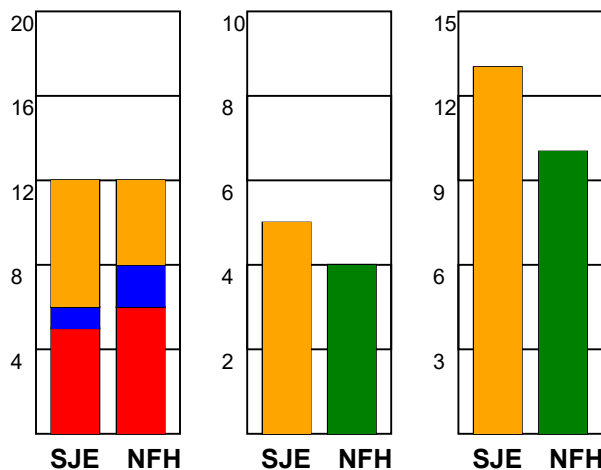

KAMPRAPPORT

SønderjyskE Kvindehåndbold - Nykøbing F. Håndbold 28 - 27 (13 - 15)

748315 / 26-2-2025 / Sydbank Arena Aabenraa 1 / Kvindeligaen

Fordeling af mål og skud:

Gbr=Gennembrud. 1.f=Kontra første bølge. 2.f=Kontra anden bølge

Angrebet sluttede med:

Tekn. Fejl

2 min

Assist

■ = REGELBRUD
■ = TABT BOLD
■ = FEJLAFLEVERING

Skuddene endte med:

Målforskel i løbet af kampen: