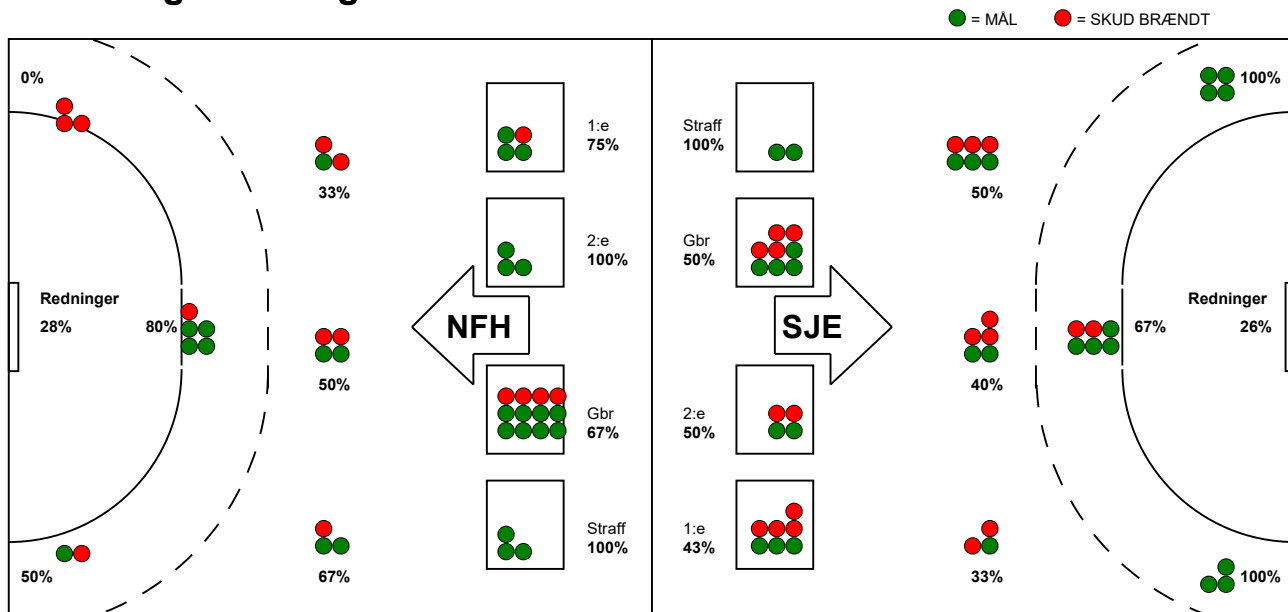

KAMPRAPPORT

SønderjyskE Kvindehåndbold - Nykøbing F. Håndbold 28 - 27 (13 - 15)

748315 / 26-2-2025 / Sydbank Arena Aabenraa 1 / Kvindeligaen

Fordeling af mål og skud:

Gbr=Gennembrud. 1.f=Kontra første bølge. 2.f=Kontra anden bølge

Angrebet sluttede med:

Tekn. Fejl

2 min

Assist

■ = REGELBRUD
■ = TABT BOLD
■ = FEJLAFLEVERING

Skuddene endte med:

Målforskel i løbet af kampen: