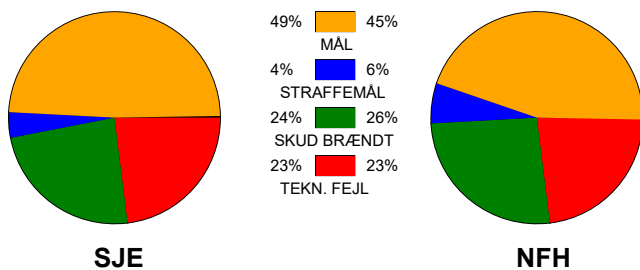

KAMPRAPPORT

SønderjyskE Kvindehåndbold - Nykøbing F. Håndbold 28 - 27 (13 - 15)

748315 / 26-2-2025 / Sydbank Arena Aabenraa 1 / Kvindeligaen

Fordeling af mål og skud:

Gbr=Gennembrud. 1.f=Kontra første bølge. 2.f=Kontra anden bølge

Angrebet sluttede med:

Tekn. Fejl

2 min

Assist

■ = REGELBRUD
■ = TABT BOLD
■ = FEJLAFLEVERING

Skuddene endte med:

Målforskel i løbet af kampen: