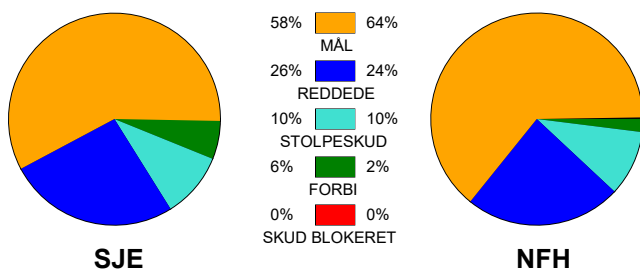

KAMPRAPPORT

SønderjyskE Kvindehåndbold - Nykøbing F. Håndbold 28 - 27 (13 - 15)

748315 / 26-2-2025 / Sydbank Arena Aabenraa 1 / Kvindeligaen

Fordeling af mål og skud:

Gbr=Gennembrud. 1.f=Kontra første bølge. 2.f=Kontra anden bølge

Angrebet sluttede med:

Tekn. Fejl

2 min

Assist

■ = REGELBRUD
■ = TABT BOLD
■ = FEJLAFLEVERING

Skuddene endte med:

Målforskel i løbet af kampen: