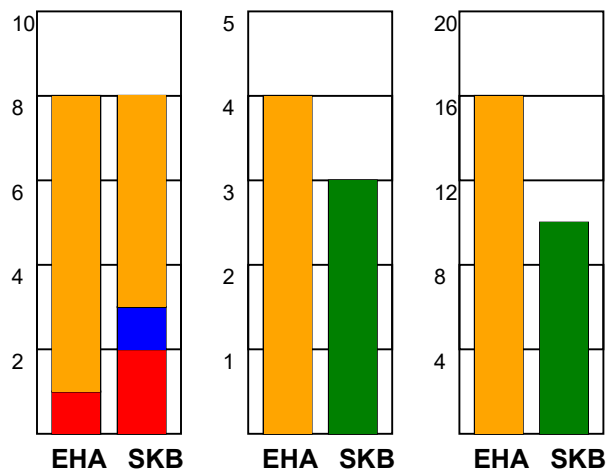

KAMPRAPPORT

EH Aalborg - Skanderborg Håndbold 31 - 27 (17 - 13)

748316 / 26-2-2025 / Skansen Hal 1 / Kvindeligaen

Fordeling af mål og skud:

Gbr=Gennembrud. 1.f=Kontra første bølge. 2.f=Kontra anden bølge

Angrebet sluttede med:

Skuddene endte med:

Tekn. Fejl

2 min

Assist

Red = REGELBRUD
Blue = TABT BOLD
Orange = FEJLAFLEVERING

Målforskel i løbet af kampen: