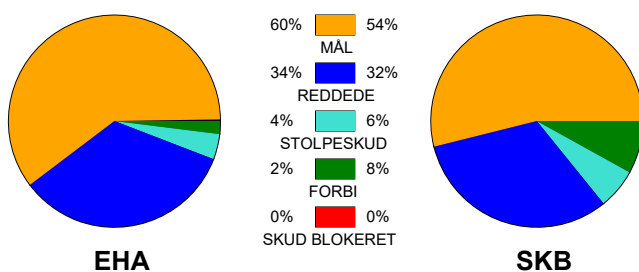

KAMPRAPPORT

EH Aalborg - Skanderborg Håndbold 31 - 27 (17 - 13)

748316 / 26-2-2025 / Skansen Hal 1 / Kvindeligaen

Fordeling af mål og skud:

Gbr=Gennembrud. 1.f=Kontra første bølge. 2.f=Kontra anden bølge

Angrebet sluttede med:

Skuddene endte med:

Tekn. Fejl

2 min

Assist

Red = REGELBRUD
Blue = TABT BOLD
Orange = FEJLAFLEVERING

Målforskel i løbet af kampen: