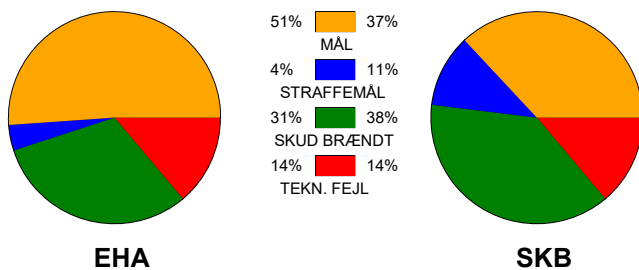

KAMPRAPPORT

EH Aalborg - Skanderborg Håndbold 31 - 27 (17 - 13)

748316 / 26-2-2025 / Skansen Hal 1 / Kvindeligaen

Fordeling af mål og skud:

Gbr=Gennembrud. 1.f=Kontra første bølge. 2.f=Kontra anden bølge

Angrebet sluttede med:

Skuddene endte med:

Tekn. Fejl

2 min

Assist

Red = REGELBRUD
Blue = TABT BOLD
Orange = FEJLAFLEVERING

Målforskel i løbet af kampen: