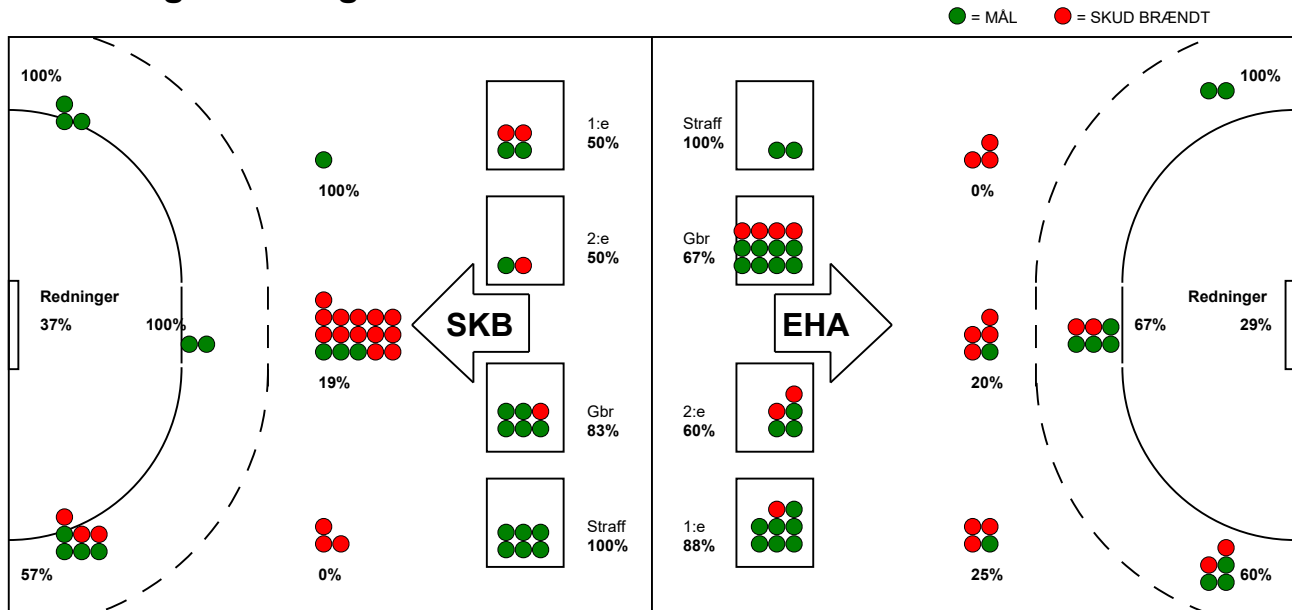

KAMPRAPPORT

EH Aalborg - Skanderborg Håndbold 31 - 27 (17 - 13)

748316 / 26-2-2025 / Skansen Hal 1 / Kvindeligaen

Fordeling af mål og skud:

Gbr=Gennembrud. 1.f=Kontra første bølge. 2.f=Kontra anden bølge

Angrebet sluttede med:

Skuddene endte med:

Tekn. Fejl

2 min

Assist

Red = REGELBRUD
Blue = TABT BOLD
Orange = FEJLAFLEVERING

Målforskel i løbet af kampen: