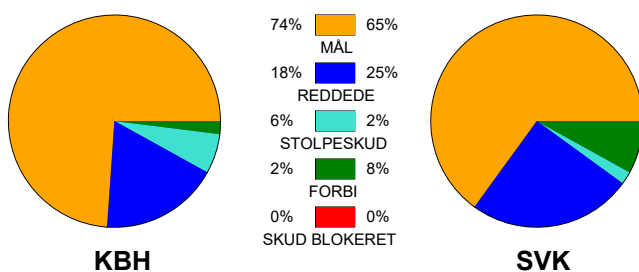

Skuddene endte med: