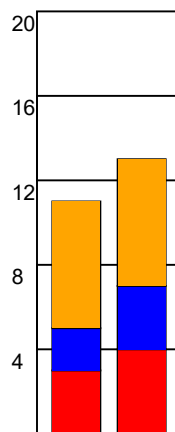

KAMPRAPPORT

København Håndbold - Silkeborg-Voel KFUM 37 - 31 (18 - 17)

748318 / 1-3-2025 / Frederiksberg Opvisning / Kvindeligaaen

Fordeling af mål og skud:

Gbr=Gennembrud. 1.f=Kontra første bølge. 2.f=Kontra anden bølge

Angrebet sluttede med:

Skuddene endte med:

Tekn. Fejl

2 min

Assist

■ = REGELBRUD
■ = TABT BOLD
■ = FEJLAFLEVERING

Målforskel i løbet af kampen: