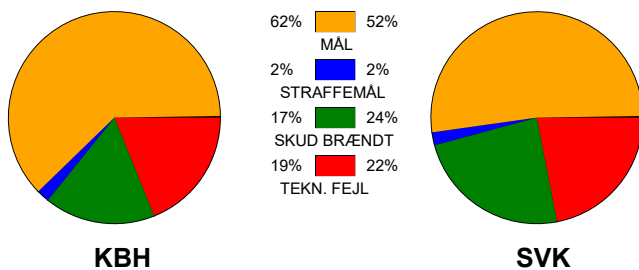

Angrebet sluttede med: