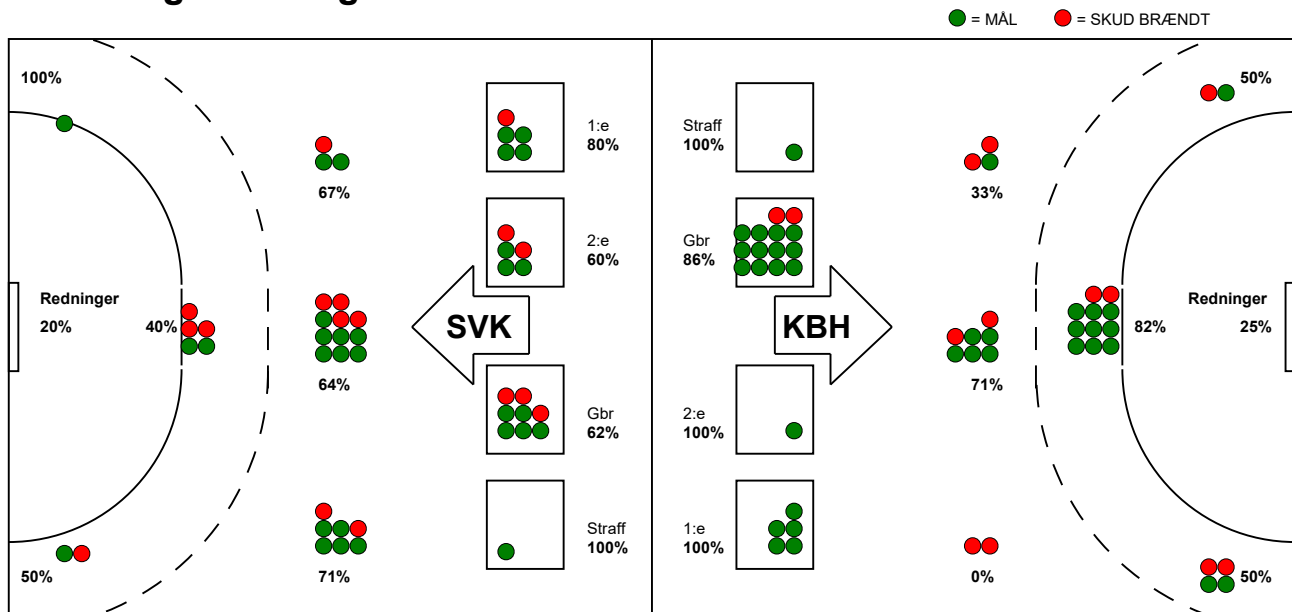

## København Håndbold - Silkeborg-Voel KFUM 37 - 31 (18 - 17)

748318 / 1-3-2025 / Frederiksberg Opvisning / Kvindeligaaen

### Fordeling af mål og skud:

Gbr=Gennembrud. 1.f=Kontra første bølge. 2.f=Kontra anden bølge