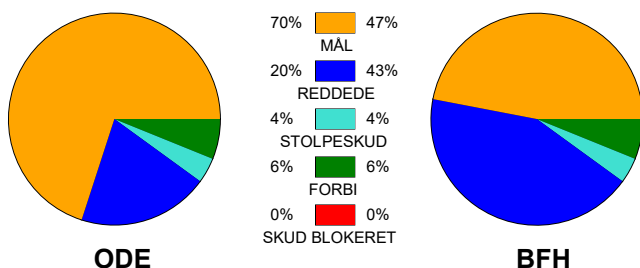

KAMPRAPPORT

Odense Håndbold - Bjerringbro FH 38 - 22 (19 - 9)

748320 / 1-3-2025 / Sydbank Arena / Kvindeligaen

Fordeling af mål og skud:

Gbr=Gennembrud. 1.f=Kontra første bølge. 2.f=Kontra anden bølge

Angrebet sluttede med:

Skuddene endte med:

Tekn. Fejl

2 min

Assist

ODE BFH

ODE BFH

ODE BFH

REGELBRUD
TAPT BOLD
FEJLAFLEVERING