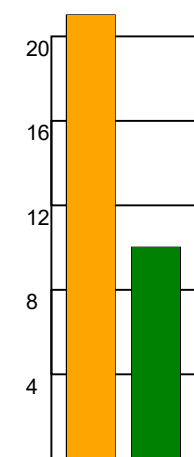

KAMPRAPPORT

Odense Håndbold - Bjerringbro FH 38 - 22 (19 - 9)

748320 / 1-3-2025 / Sydbank Arena / Kvindeligaen

Fordeling af mål og skud:

Gbr=Gennembrud. 1.f=Kontra første bølge. 2.f=Kontra anden bølge

Angrebet sluttede med:

Skuddene endte med:

Tekn. Fejl

2 min

Assist

ODE BFH

ODE BFH

ODE BFH

REGELBRUD
TAPT BOLD
FEJLAFLEVERING