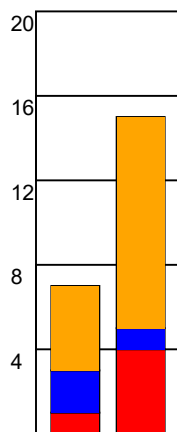

KAMPRAPPORT

Odense Håndbold - Bjerringbro FH 38 - 22 (19 - 9)

748320 / 1-3-2025 / Sydbank Arena / Kvindeligaen

Fordeling af mål og skud:

Gbr=Gennembrud. 1.f=Kontra første bølge. 2.f=Kontra anden bølge

Angrebet sluttede med:

Skuddene endte med:

Tekn. Fejl

2 min

Assist

ODE BFH

ODE BFH

ODE BFH

REGELBRUD
TAPT BOLD
FEJLAFLEVERING