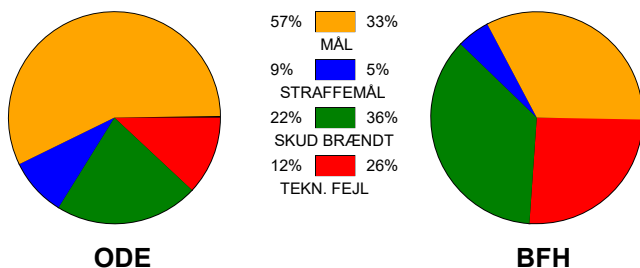

KAMPRAPPORT

Odense Håndbold - Bjerringbro FH 38 - 22 (19 - 9)

748320 / 1-3-2025 / Sydbank Arena / Kvindeligaen

Fordeling af mål og skud:

Gbr=Gennembrud. 1.f=Kontra første bølge. 2.f=Kontra anden bølge

Angrebet sluttede med:

Skuddene endte med:

Tekn. Fejl

2 min

Assist

ODE BFH

ODE BFH

ODE BFH

REGELBRUD
TAPT BOLD
FEJLAFLEVERING