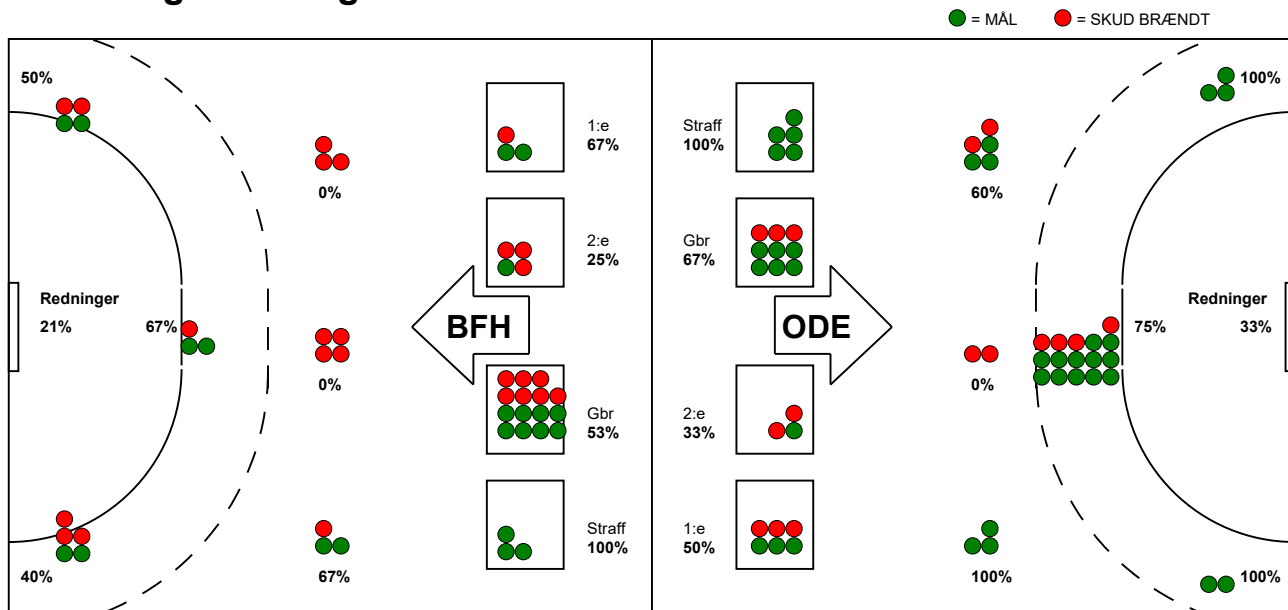

KAMPRAPPORT

Odense Håndbold - Bjerringbro FH 38 - 22 (19 - 9)

748320 / 1-3-2025 / Sydbank Arena / Kvindeligaen

Fordeling af mål og skud:

Gbr=Gennembrud. 1.f=Kontra første bølge. 2.f=Kontra anden bølge

Angrebet sluttede med:

Skuddene endte med:

Tekn. Fejl

2 min

Assist

ODE BFH

ODE BFH

ODE BFH

REGELBRUD
TAPT BOLD
FEJLAFLEVERING

Målforskel i løbet af kampen: