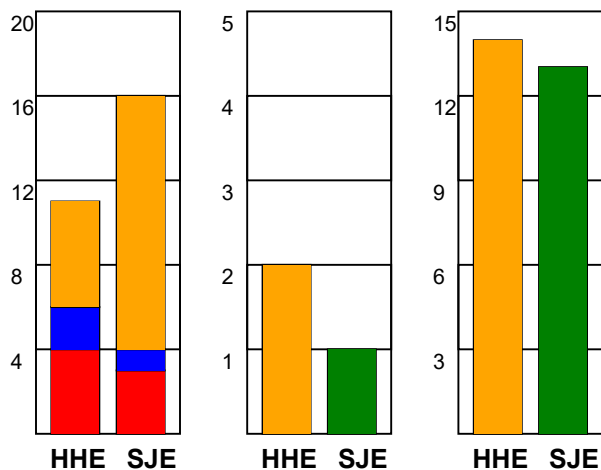

KAMPRAPPORT

Horsens Håndbold Elite - SønderjyskE Kvindehåndbold 29 - 29 (14 - 17)

748322 / 2-3-2025 / Forum Horsens 1 / Kvindeligaen

Fordeling af mål og skud:

Gbr=Gennembrud. 1.f=Kontra første bølge. 2.f=Kontra anden bølge

Angrebet sluttede med:

Tekn. Fejl

2 min

Assist

■ = REGELBRUD
 ■ = TABT BOLD
 ■ = FEJLAFLEVERING

Skuddene endte med:

Målforskel i løbet af kampen: