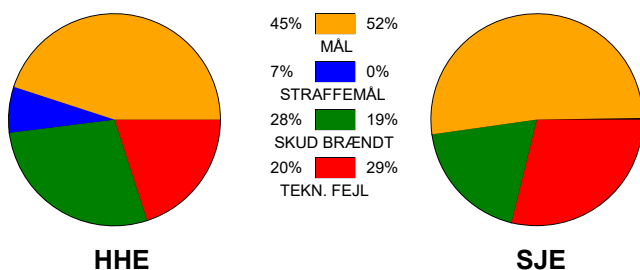

Angrebet sluttede med: