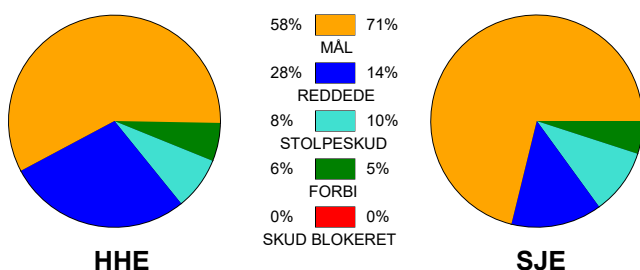

Angrebet sluttede med:

Tekn. Fejl

2 min

Assist

■ = REGELBRUD
 ■ = TABT BOLD
 ■ = FEJLAFLEVERING

Skuddene endte med:

Målforskel i løbet af kampen: