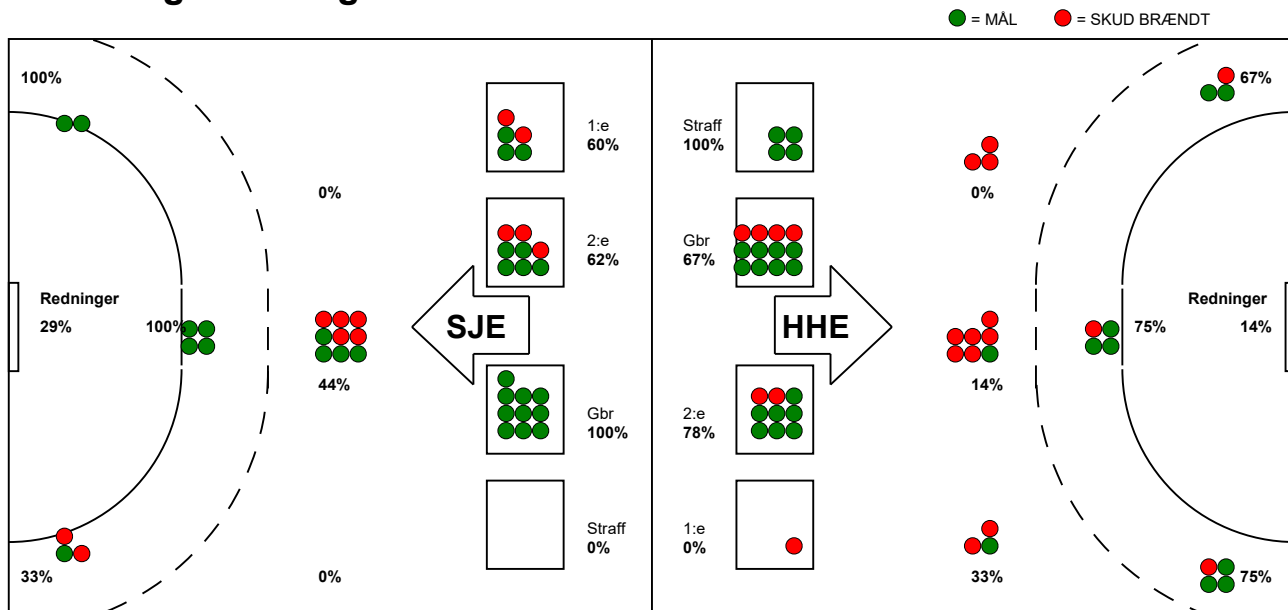

KAMPRAPPORT

Horsens Håndbold Elite - SønderjyskE Kvindehåndbold 29 - 29 (14 - 17)

748322 / 2-3-2025 / Forum Horsens 1 / Kvindeligaen

Fordeling af mål og skud:

Gbr=Gennembrud. 1.f=Kontra første bølge. 2.f=Kontra anden bølge

Angrebet sluttede med:

Tekn. Fejl

2 min

Assist

■ = REGELBRUD
 ■ = TABT BOLD
 ■ = FEJLAFLEVERING

Skuddene endte med:

Målforskel i løbet af kampen: