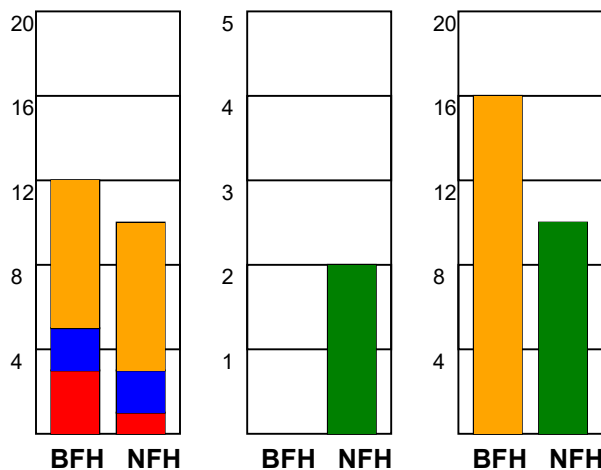

KAMPRAPPORT

Bjerringbro FH - Nykøbing F. Håndbold 30 - 29 (15 - 14)

748325 / 14-3-2025 / Bjerringbro Idræts- & Kulturcenter 1 / Kvindeligaen

Fordeling af mål og skud:

Gbr=Gennembrud. 1.f=Kontra første bølge. 2.f=Kontra anden bølge

Angrebet sluttede med:

Tekn. Fejl

2 min

Assist

Skuddene endte med:

Målforskel i løbet af kampen: