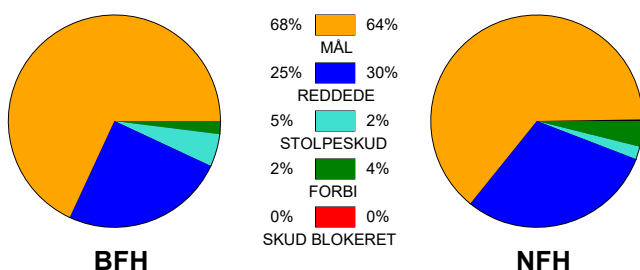

Skuddene endte med: