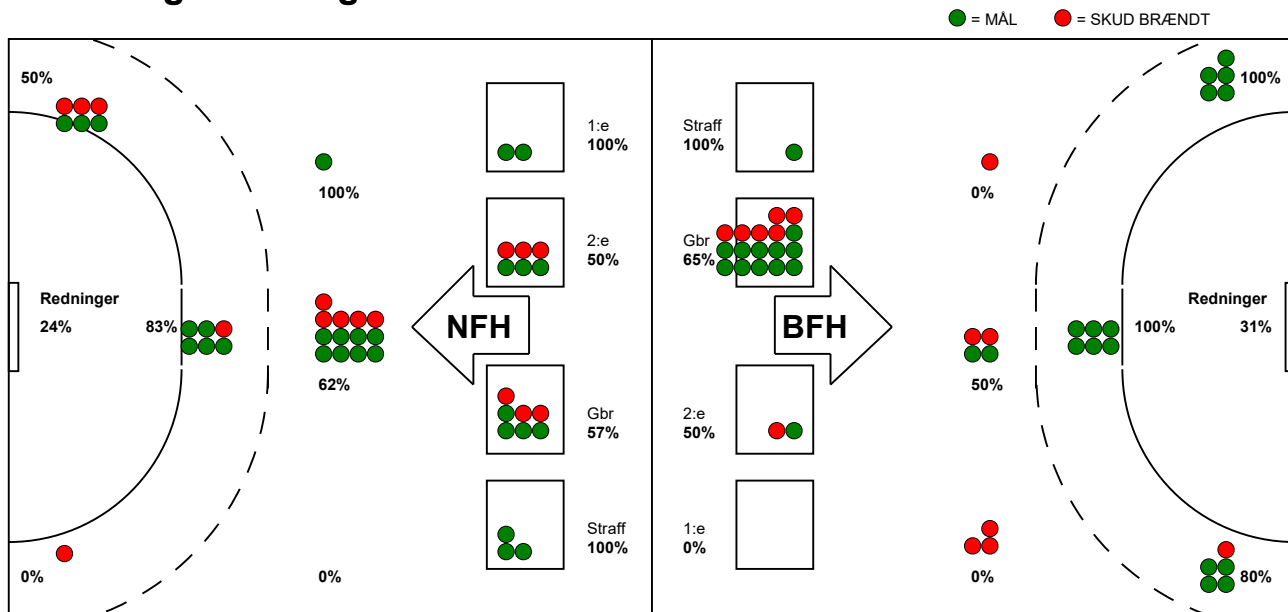

KAMPRAPPORT

Bjerringbro FH - Nykøbing F. Håndbold 30 - 29 (15 - 14)

748325 / 14-3-2025 / Bjerringbro Idræts- & Kulturcenter 1 / Kvindeligaen

Fordeling af mål og skud:

Gbr=Gennembrud. 1.f=Kontra første bølge. 2.f=Kontra anden bølge

Angrebet sluttede med:

Tekn. Fejl

2 min

Assist

Skuddene endte med:

Målforskel i løbet af kampen: