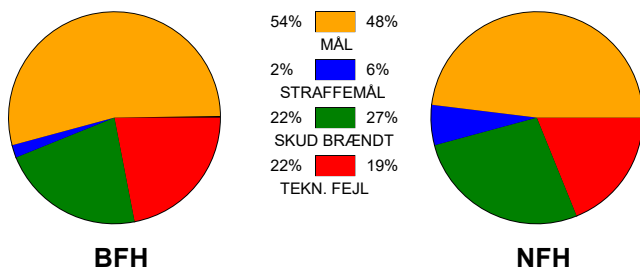

Angrebet sluttede med: