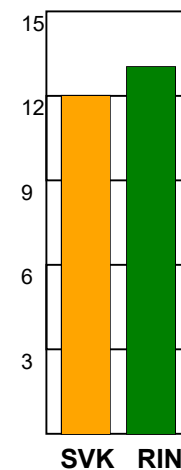

KAMPRAPPORT

Silkeborg-Voel KFUM - Ringkøbing Håndbold 24 - 28 (14 - 11)

748327 / 13-3-2025 / JYSK Arena A / Kvindeligaen

Fordeling af mål og skud:

Gbr=Gennembrud. 1.f=Kontra første bølge. 2.f=Kontra anden bølge

Angrebet sluttede med:

Skuddene endte med:

Tekn. Fejl

2 min

Assist

■ = REGELBRUD
■ = TAPT BOLD
■ = FEJLAFLEVERING

Målforskel i løbet af kampen: