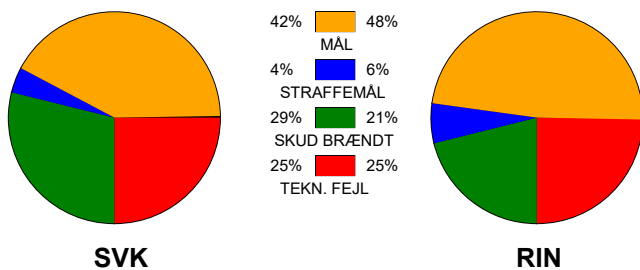

Angrebet sluttede med: