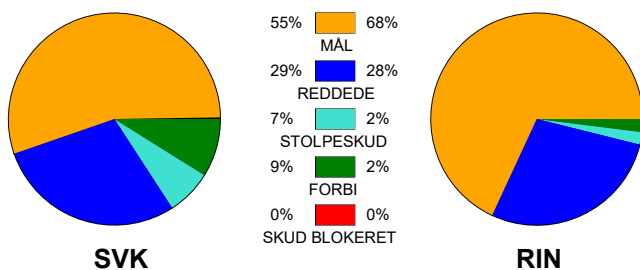

Skuddene endte med: