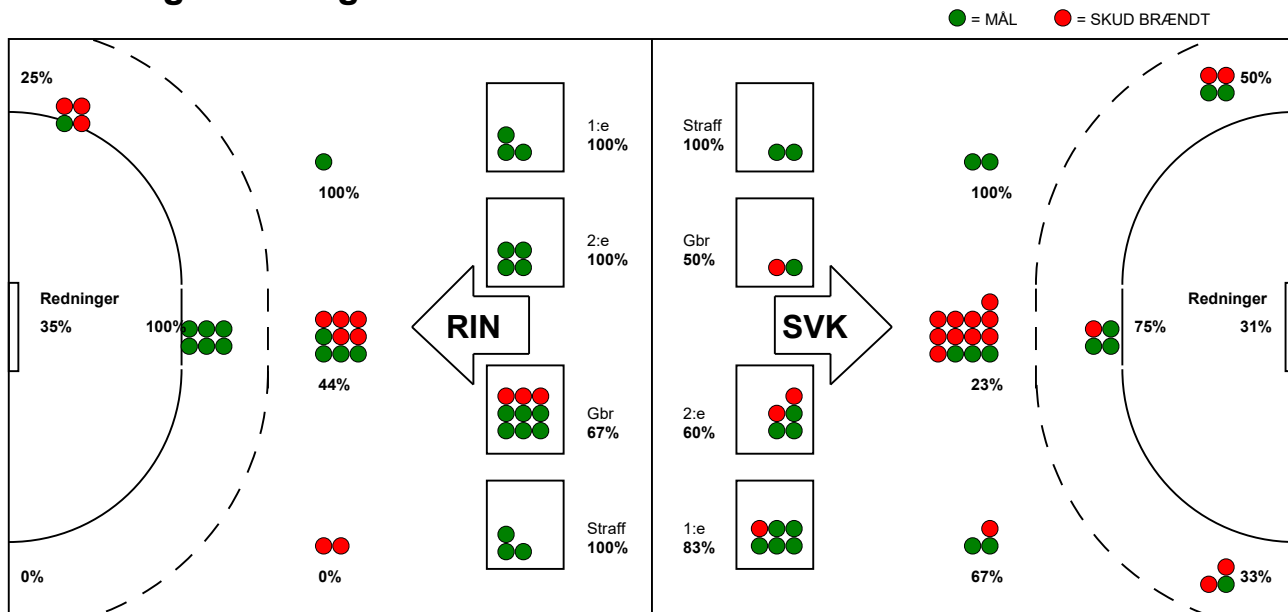

KAMPRAPPORT

Silkeborg-Voel KFUM - Ringkøbing Håndbold 24 - 28 (14 - 11)

748327 / 13-3-2025 / JYSK Arena A / Kvindeligaen

Fordeling af mål og skud:

Gbr=Gennembrud. 1.f=Kontra første bølge. 2.f=Kontra anden bølge

Angrebet sluttede med:

Skuddene endte med:

Tekn. Fejl

2 min

Assist

■ = REGELBRUD
■ = TAPT BOLD
■ = FEJLAFLEVERING

Målforskel i løbet af kampen: