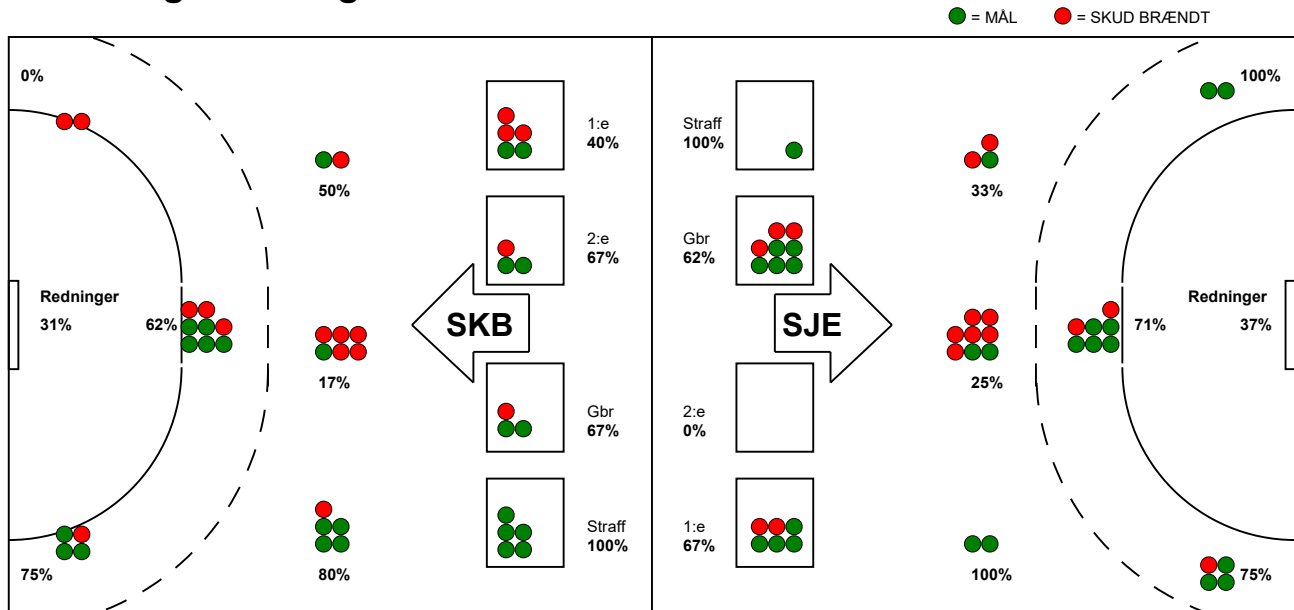

## SønderjyskE Kvindehåndbold - Skanderborg Håndbold 25 - 25 (11 - 16)

748329 / 15-3-2025 / Sydbank Arena Aabenraa 1 / Kvindeligaen

### Fordeling af mål og skud:

Gbr=Gennembrud. 1.f=Kontra første bølge. 2.f=Kontra anden bølge