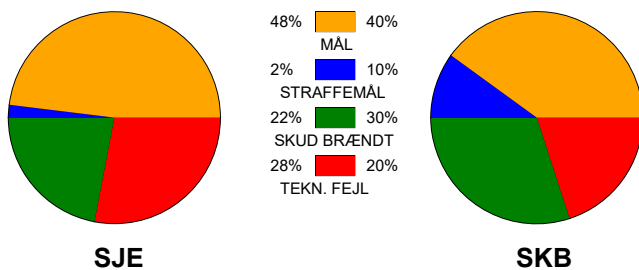

Angrebet sluttede med: