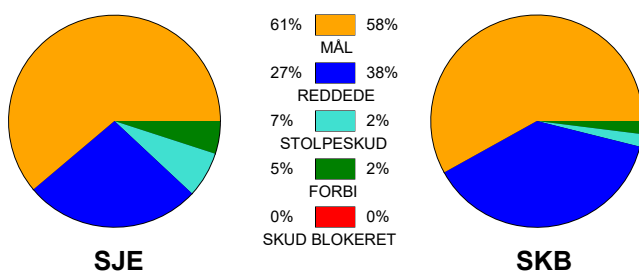

Skuddene endte med: