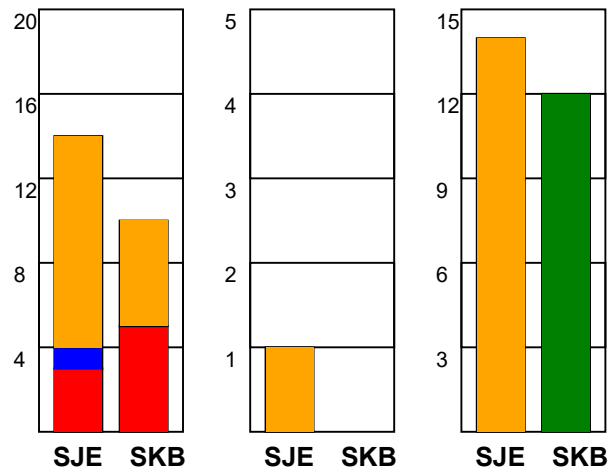

Tekn. Fejl

2 min

Assist