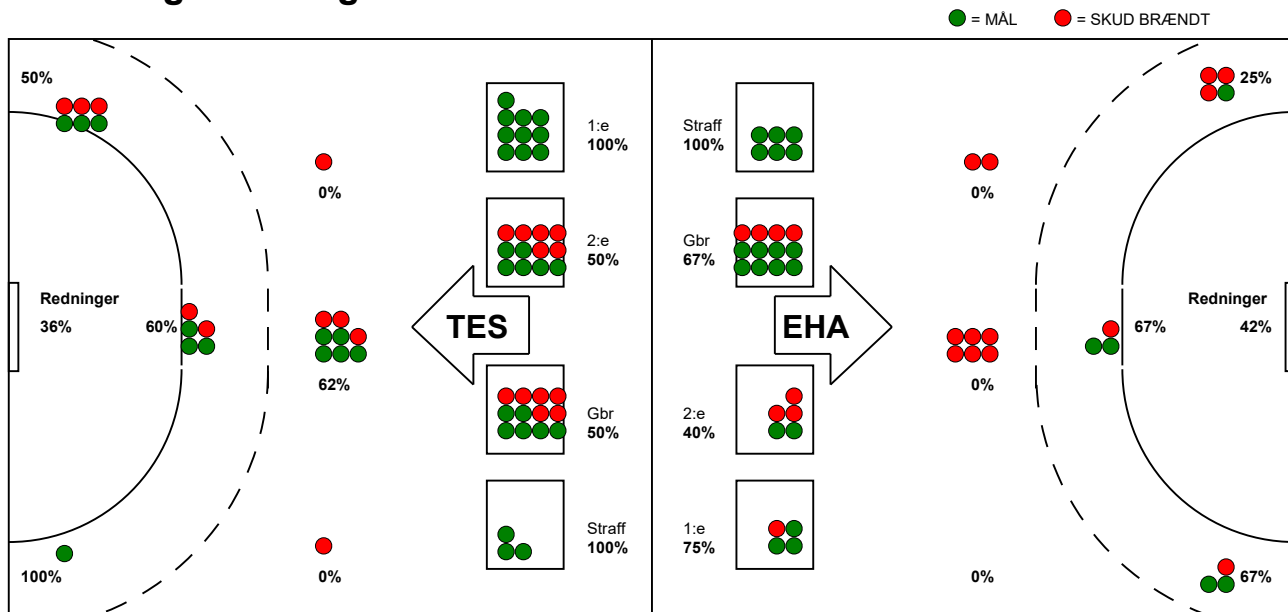

KAMPRAPPORT

EH Aalborg - Team Esbjerg 24 - 37 (8 - 19)

748330 / 15-3-2025 / Skansen Hal 1 / Kvindeligaen

Fordeling af mål og skud:

Gbr=Gennembrud. 1.f=Kontra første bølge. 2.f=Kontra anden bølge

Angrebet sluttede med:

Skuddene endte med:

Tekn. Fejl

2 min

Assist

■ = REGELBRUD
■ = TABT BOLD
■ = FEJLAFLEVERING

Målforskel i løbet af kampen: