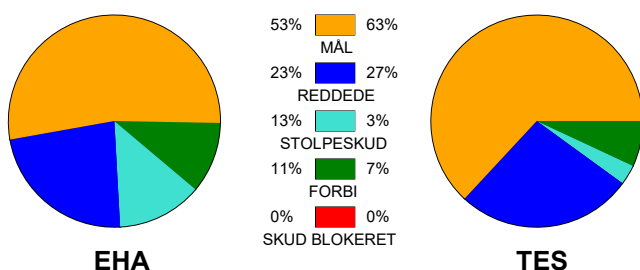

Skuddene endte med: