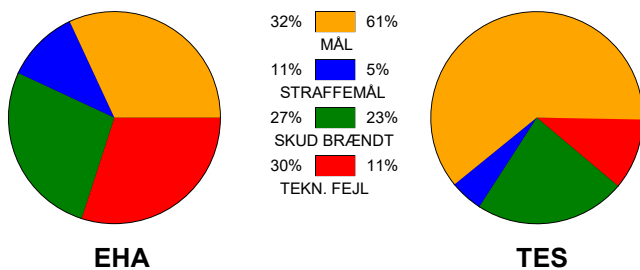

KAMPRAPPORT

EH Aalborg - Team Esbjerg 24 - 37 (8 - 19)

748330 / 15-3-2025 / Skansen Hal 1 / Kvindeligaen

Fordeling af mål og skud:

Gbr=Gennembrud. 1.f=Kontra første bølge. 2.f=Kontra anden bølge

Angrebet sluttede med: