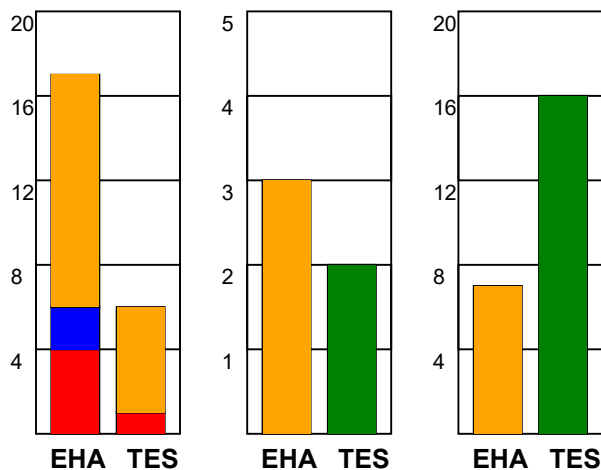

KAMPRAPPORT

EH Aalborg - Team Esbjerg 24 - 37 (8 - 19)

748330 / 15-3-2025 / Skansen Hal 1 / Kvindeligaen

Fordeling af mål og skud:

Gbr=Gennembrud. 1.f=Kontra første bølge. 2.f=Kontra anden bølge

Angrebet sluttede med:

Skuddene endte med:

Tekn. Fejl

2 min

Assist

■ = REGELBRUD
■ = TABT BOLD
■ = FEJLAFLEVERING

Målforskel i løbet af kampen: