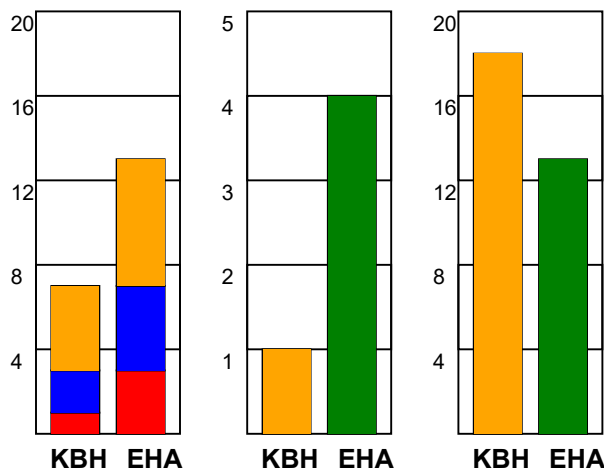

KAMPRAPPORT

København Håndbold - EH Aalborg 42 - 32 (17 - 13)

748331 / 21-3-2025 / Frederiksberg Opvisning / Kvindeligaen

Fordeling af mål og skud:

Gbr=Gennembrud. 1.f=Kontra første bølge. 2.f=Kontra anden bølge

Angrebet sluttede med:

Skuddene endte med:

Tekn. Fejl

2 min

Assist

■ = REGELBRUD
■ = TABT BOLD
■ = FEJLAFLEVERING

Målforskel i løbet af kampen: