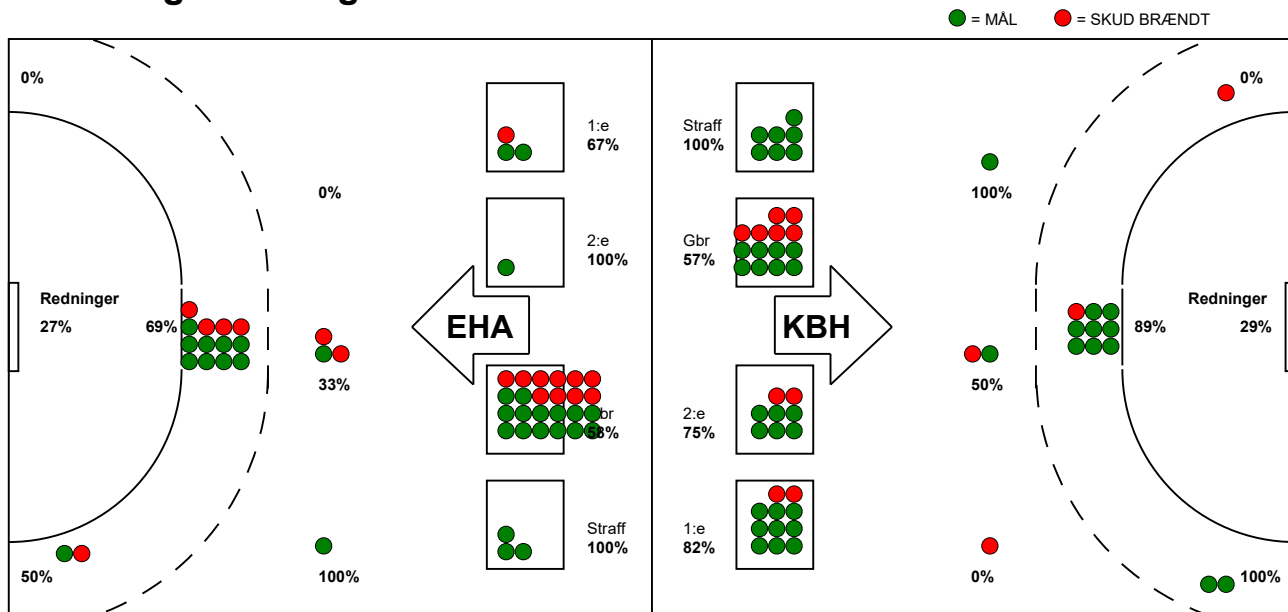

KAMPRAPPORT

København Håndbold - EH Aalborg 42 - 32 (17 - 13)

748331 / 21-3-2025 / Frederiksberg Opvisning / Kvindeligaen

Fordeling af mål og skud:

Gbr=Gennembrud. 1.f=Kontra første bølge. 2.f=Kontra anden bølge

Angrebet sluttede med:

Skuddene endte med:

Tekn. Fejl

2 min

Assist

■ = REGELBRUD
■ = TABT BOLD
■ = FEJLAFLEVERING

Målforskel i løbet af kampen: