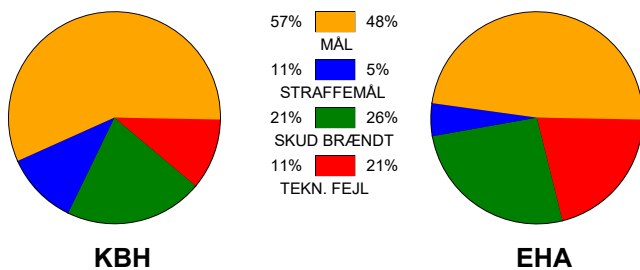

Angrebet sluttede med: