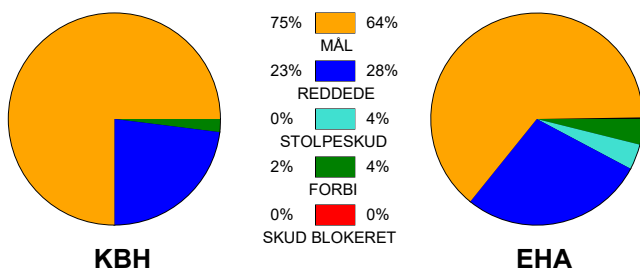

Skuddene endte med: