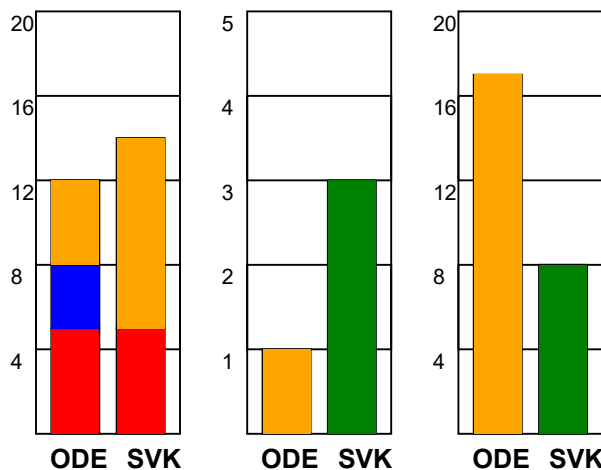

KAMPRAPPORT

Odense Håndbold - Silkeborg-Voel KFUM 34 - 25 (16 - 14)

748333 / 18-3-2025 / Sydbank Arena / Kvindeligaaen

Fordeling af mål og skud:

Gbr=Gennembrud. 1.f=Kontra første bølge. 2.f=Kontra anden bølge

Angrebet sluttede med:

Tekn. Fejl

2 min

Assist

Skuddene endte med:

Målforskel i løbet af kampen: