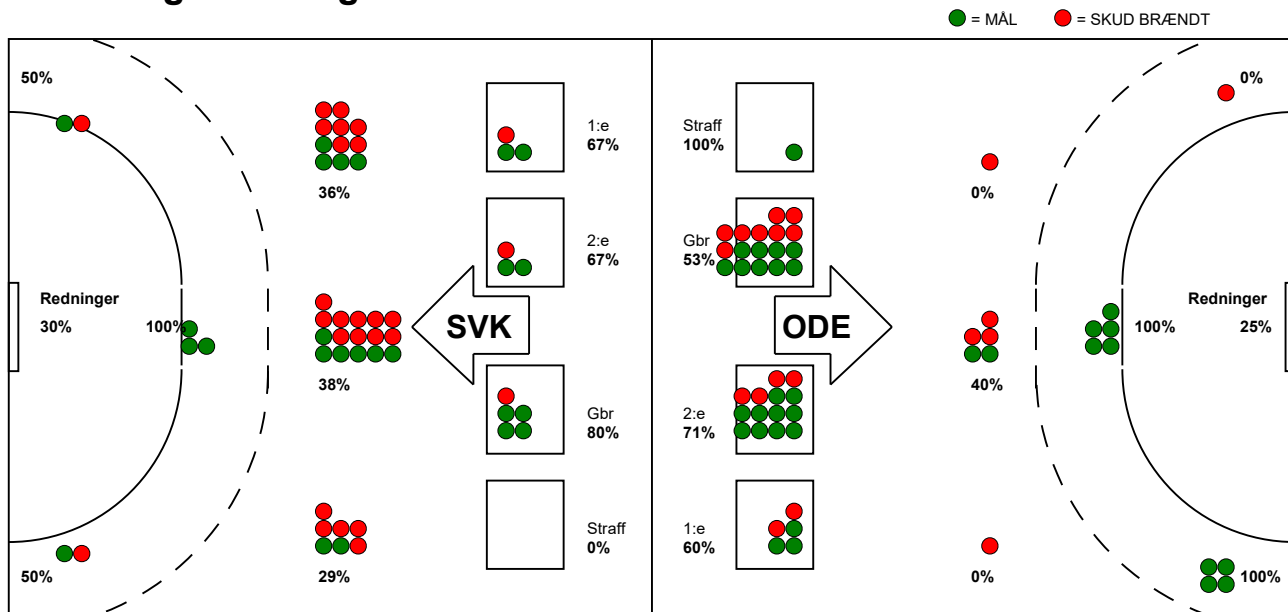

KAMPRAPPORT

Odense Håndbold - Silkeborg-Voel KFUM 34 - 25 (16 - 14)

748333 / 18-3-2025 / Sydbank Arena / Kvindeligaaen

Fordeling af mål og skud:

Gbr=Gennembrud. 1.f=Kontra første bølge. 2.f=Kontra anden bølge

Angrebet sluttede med:

Tekn. Fejl

2 min

Assist

Skuddene endte med:

Målforskel i løbet af kampen: