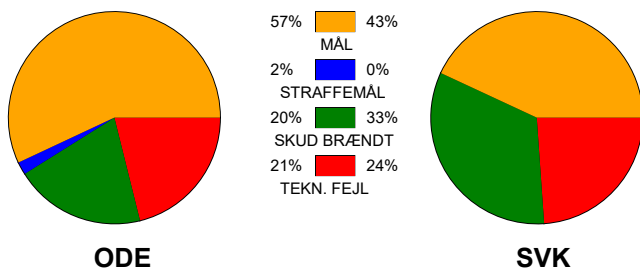

Angrebet sluttede med: