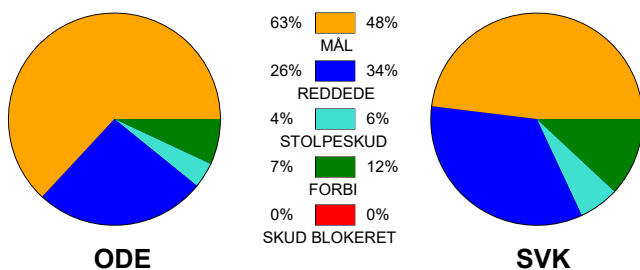

Angrebet sluttede med:

Tekn. Fejl

2 min

Assist

Skuddene endte med:

Målforskel i løbet af kampen: