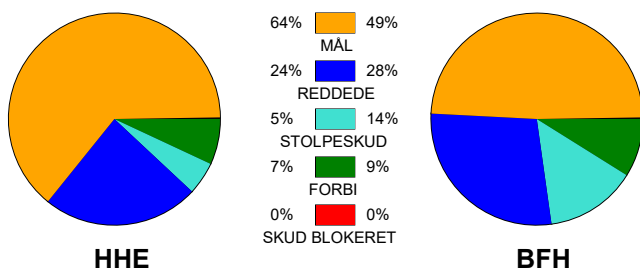

Skuddene endte med: