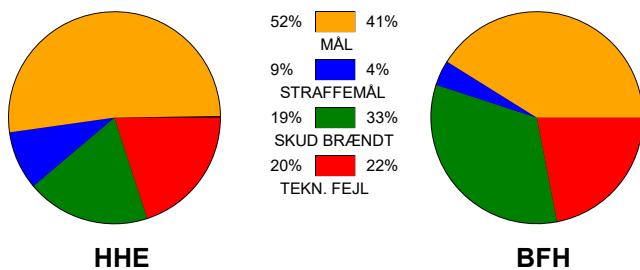

Angrebet sluttede med: