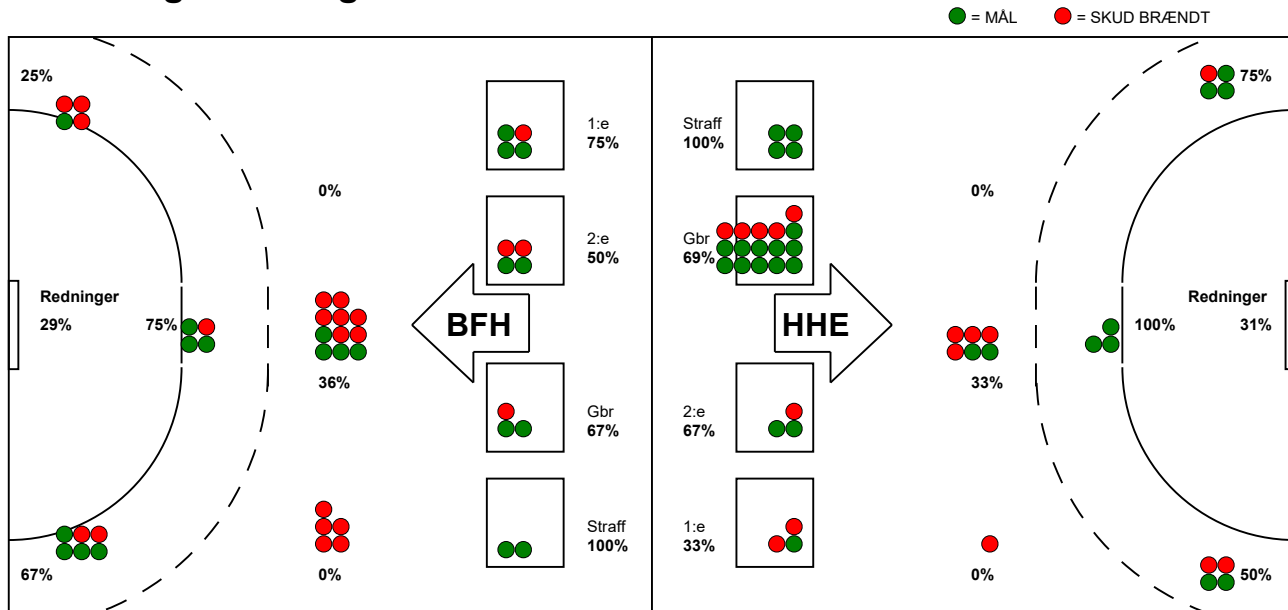

KAMPRAPPORT

Horsens Håndbold Elite - Bjerringbro FH 28 - 21 (11 - 9)

748335 / 20-3-2025 / Forum Horsens 1 / Kvindeligaen

Fordeling af mål og skud:

Gbr=Gennembrud. 1.f=Kontra første bølge. 2.f=Kontra anden bølge

Angrebet sluttede med:

Skuddene endte med:

Tekn. Fejl

2 min

Assist

■ = REGELBRUD
■ = TABT BOLD
■ = FEJLAFLEVERING

Målforskel i løbet af kampen: