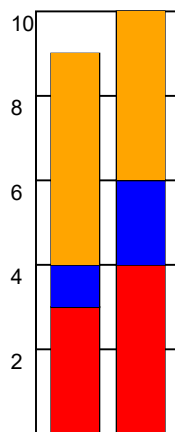

KAMPRAPPORT

Horsens Håndbold Elite - Bjerringbro FH 28 - 21 (11 - 9)

748335 / 20-3-2025 / Forum Horsens 1 / Kvindeligaen

Fordeling af mål og skud:

Gbr=Gennembrud. 1.f=Kontra første bølge. 2.f=Kontra anden bølge

Angrebet sluttede med:

Skuddene endte med:

Tekn. Fejl

2 min

Assist

■ = REGELBRUD
■ = TABT BOLD
■ = FEJLAFLEVERING

Målforskel i løbet af kampen: