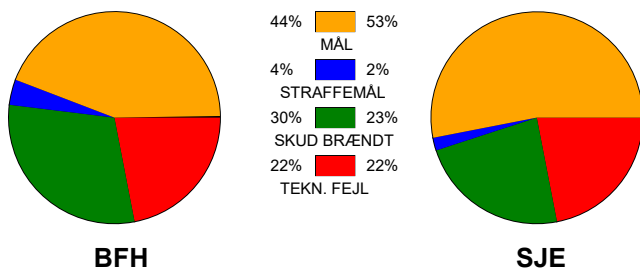

Angrebet sluttede med: