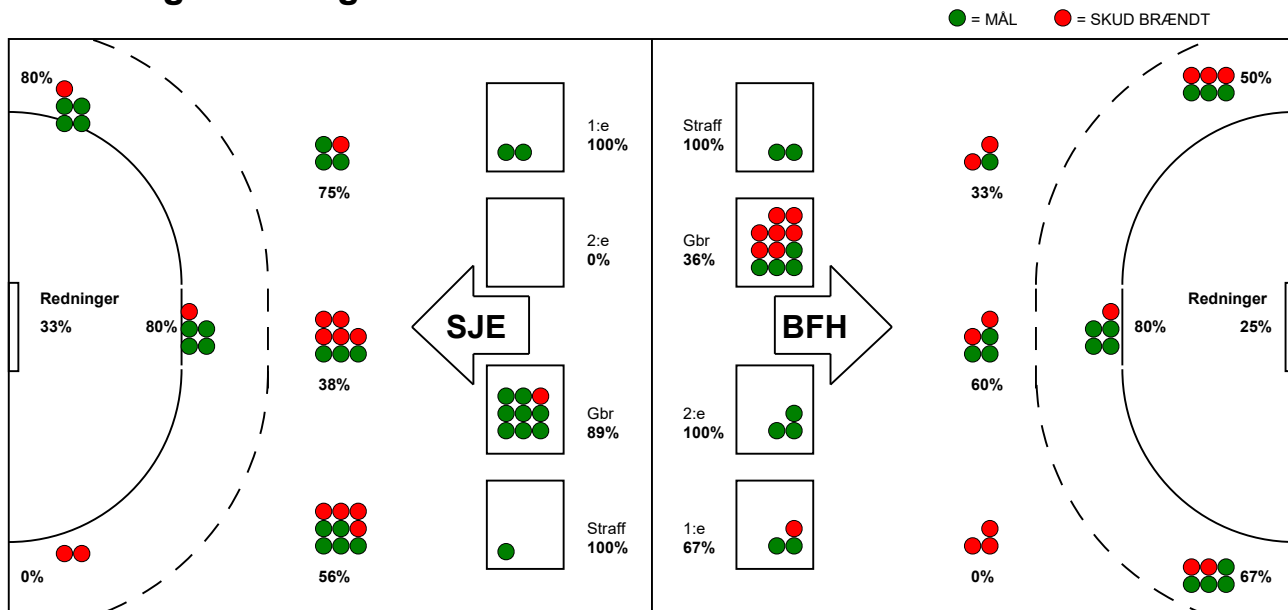

KAMPRAPPORT

Bjerringbro FH - SønderjyskE Kvindehåndbold 26 - 30 (13 - 15)

748339 / 28-3-2025 / Bjerringbro Idræts- & Kulturcenter 1 / Kvindeligaen

Fordeling af mål og skud:

Gbr=Gennembrud. 1.f=Kontra første bølge. 2.f=Kontra anden bølge

Angrebet sluttede med:

Tekn. Fejl

2 min

Assist

■ = REGELBRUD
■ = TABT BOLD
■ = FEJLAFLEVERING

Skuddene endte med:

Målforskel i løbet af kampen: