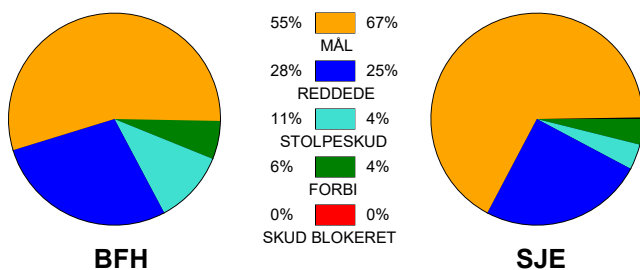

KAMPRAPPORT

Bjerringbro FH - SønderjyskE Kvindehåndbold 26 - 30 (13 - 15)

748339 / 28-3-2025 / Bjerringbro Idræts- & Kulturcenter 1 / Kvindeligaen

Fordeling af mål og skud:

Gbr=Gennembrud. 1.f=Kontra første bølge. 2.f=Kontra anden bølge

Angrebet sluttede med:

Tekn. Fejl

2 min

Assist

■ = REGELBRUD
■ = TABT BOLD
■ = FEJLAFLEVERING

Skuddene endte med:

Målforskel i løbet af kampen: