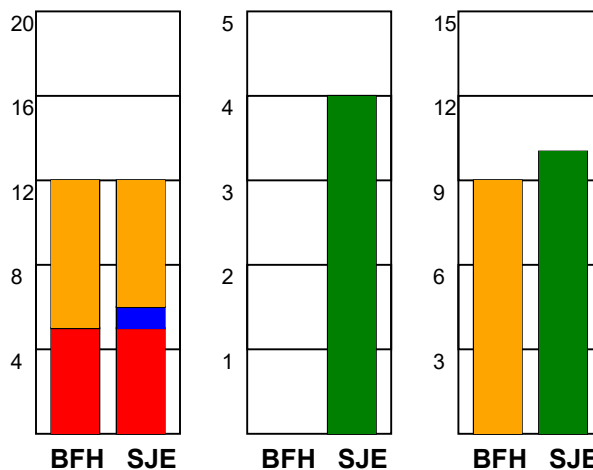

KAMPRAPPORT

Bjerringbro FH - SønderjyskE Kvindehåndbold 26 - 30 (13 - 15)

748339 / 28-3-2025 / Bjerringbro Idræts- & Kulturcenter 1 / Kvindeligaen

Fordeling af mål og skud:

Gbr=Gennembrud. 1.f=Kontra første bølge. 2.f=Kontra anden bølge

Angrebet sluttede med:

Tekn. Fejl

2 min

Assist

■ = REGELBRUD
■ = TABT BOLD
■ = FEJLAFLEVERING

Skuddene endte med:

Målforskel i løbet af kampen: