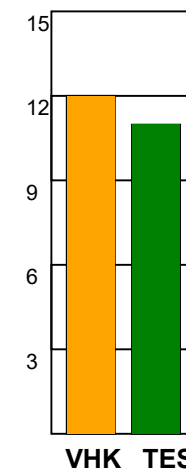

KAMPRAPPORT

Viborg HK - Team Esbjerg 34 - 39 (15 - 18)

748340 / 26-3-2025 / BIOCIRC Arena 1, Viborg / Kvindeligaen

Fordeling af mål og skud:

Gbr=Gennembrud. 1.f=Kontra første bølge. 2.f=Kontra anden bølge

Angrebet sluttede med:

Skuddene endte med:

Tekn. Fejl

2 min

Assist

Målforskel i løbet af kampen: