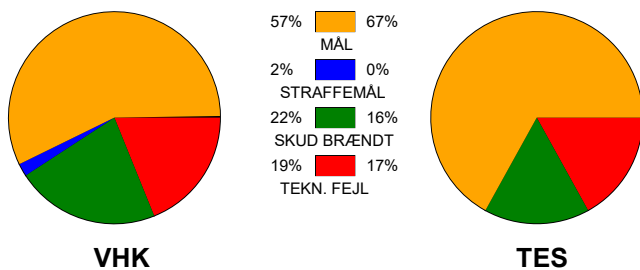

Angrebet sluttede med: