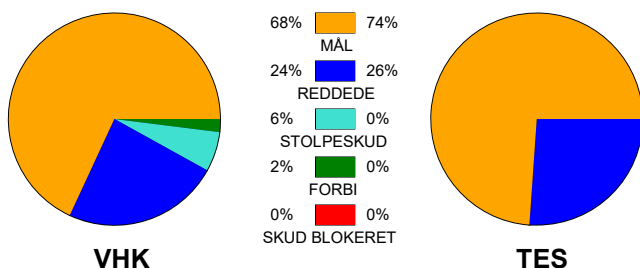

Skuddene endte med: