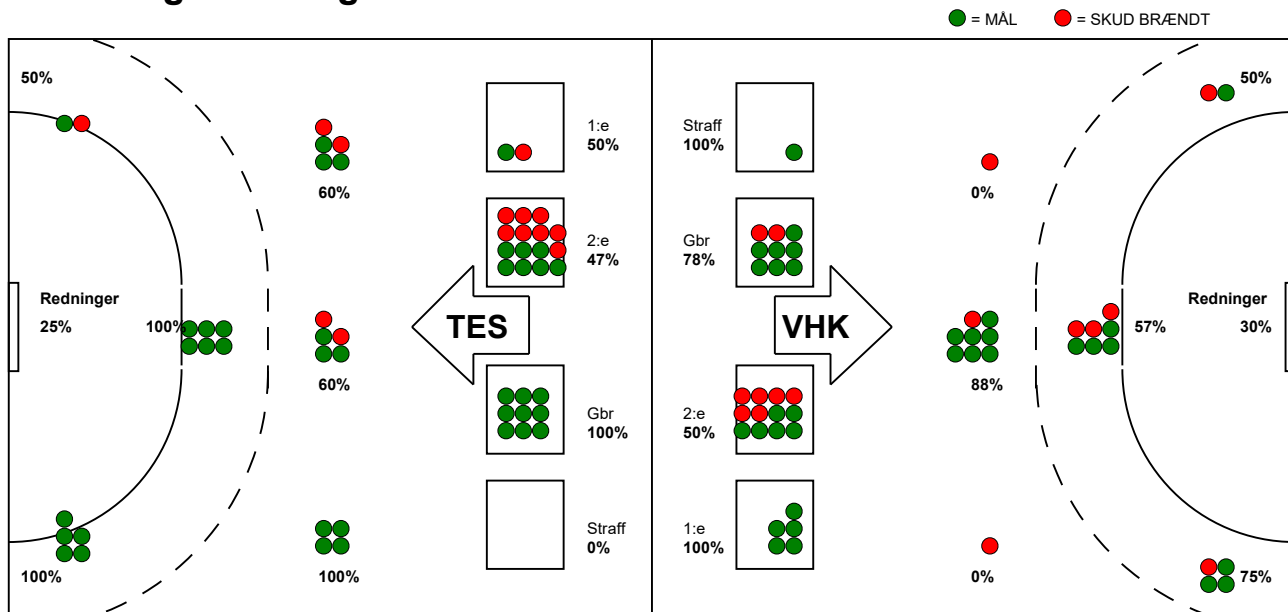

KAMPRAPPORT

Viborg HK - Team Esbjerg 34 - 39 (15 - 18)

748340 / 26-3-2025 / BIOCIRC Arena 1, Viborg / Kvindeligaen

Fordeling af mål og skud:

Gbr=Gennembrud. 1.f=Kontra første bølge. 2.f=Kontra anden bølge

Angrebet sluttede med:

Skuddene endte med:

Tekn. Fejl

2 min

Assist

Målforskel i løbet af kampen: