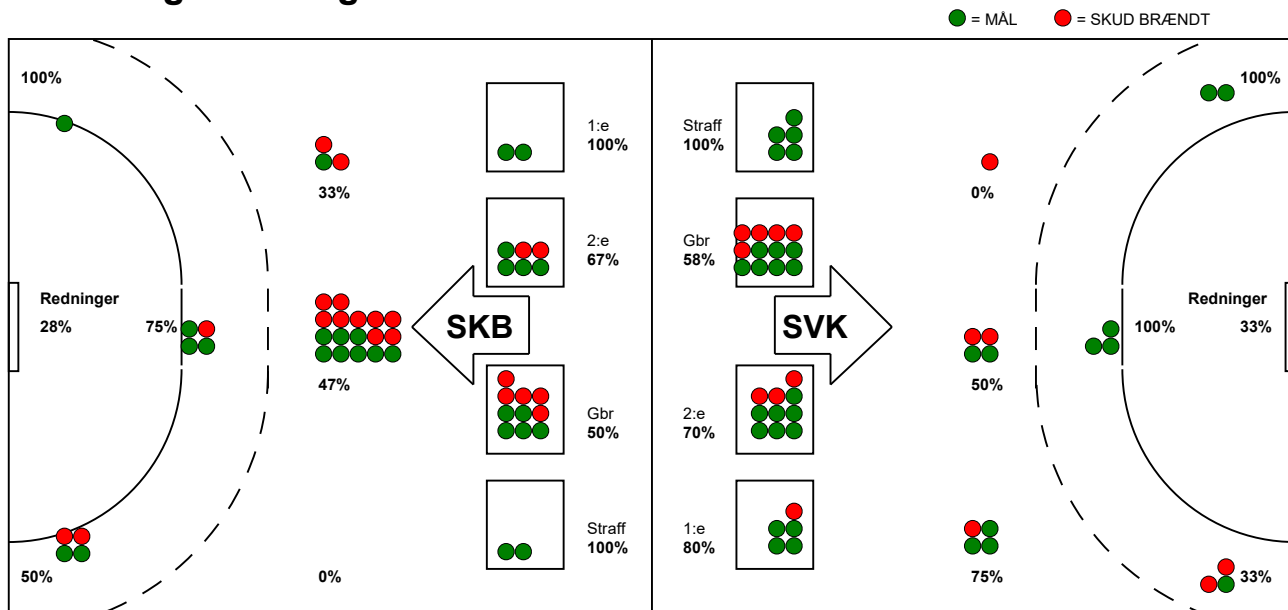

KAMPRAPPORT

Silkeborg-Voel KFUM - Skanderborg Håndbold 34 - 28 (15 - 11)

748341 / 25-3-2025 / JYSK Arena A / Kvindeligaen

Fordeling af mål og skud:

Gbr=Gennembrud. 1.f=Kontra første bølge. 2.f=Kontra anden bølge

Angrebet sluttede med:

Skuddene endte med:

Tekn. Fejl

2 min

Assist

■ = REGELBRUD
■ = TABT BOLD
■ = FEJLAFLEVERING

Målforskel i løbet af kampen: