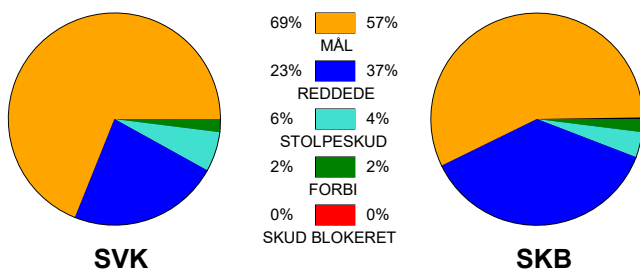

Skuddene endte med: