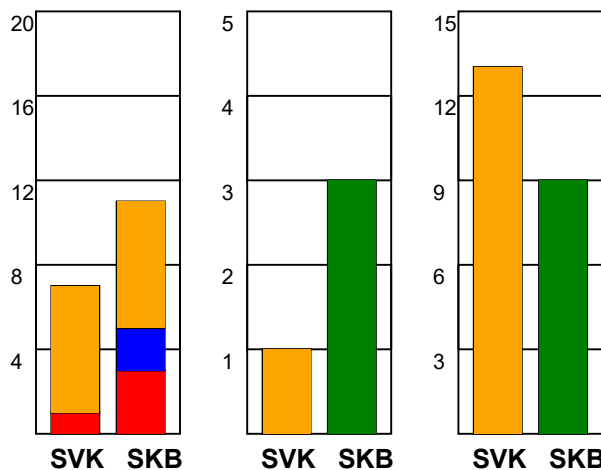

KAMPRAPPORT

Silkeborg-Voel KFUM - Skanderborg Håndbold 34 - 28 (15 - 11)

748341 / 25-3-2025 / JYSK Arena A / Kvindeligaen

Fordeling af mål og skud:

Gbr=Gennembrud. 1.f=Kontra første bølge. 2.f=Kontra anden bølge

Angrebet sluttede med:

Skuddene endte med:

Tekn. Fejl

2 min

Assist

■ = REGELBRUD
■ = TABT BOLD
■ = FEJLAFLEVERING

Målforskel i løbet af kampen: