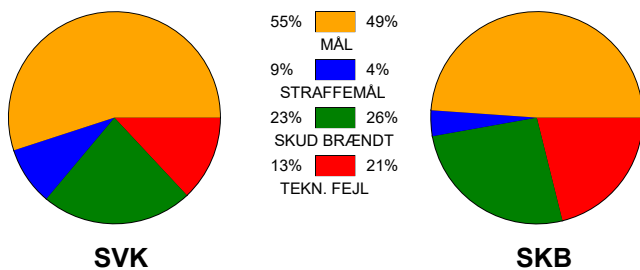

Angrebet sluttede med: