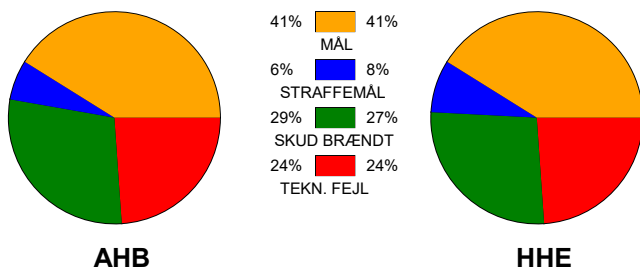

Angrebet sluttede med: