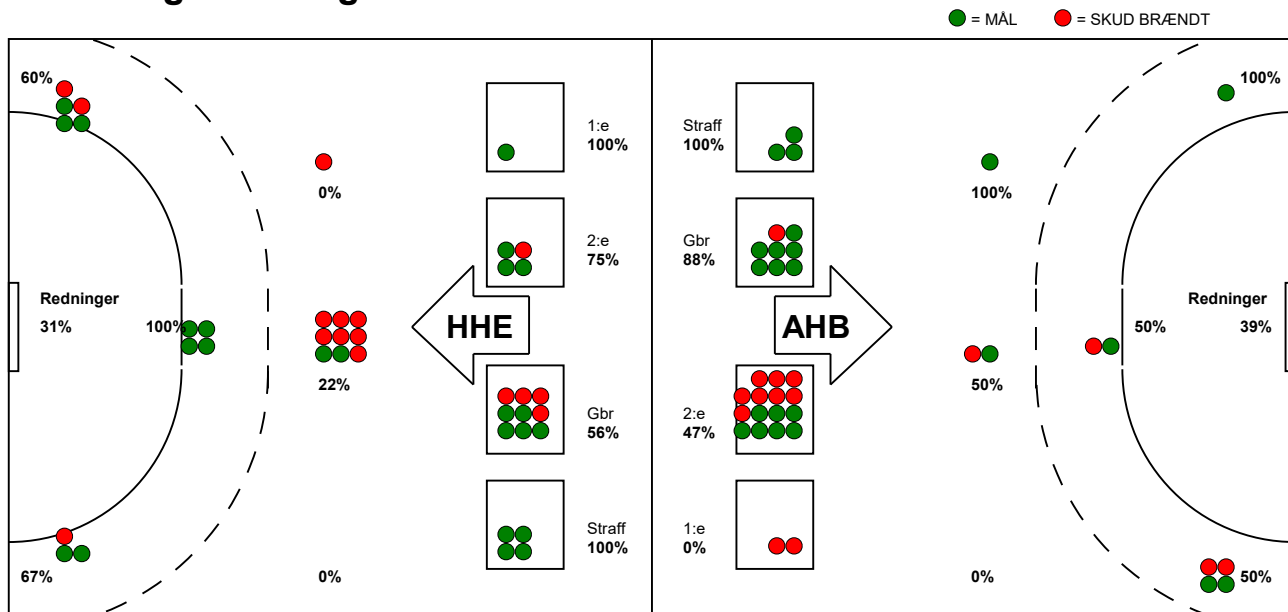

KAMPRAPPORT

Aarhus Håndbold Kvinder - Horsens Håndbold Elite 23 - 24 (10 - 12)

748342 / 25-3-2025 / Djurslands Bank Arena / Kvindeligaen

Fordeling af mål og skud:

Gbr=Gennembrud. 1.f=Kontra første bølge. 2.f=Kontra anden bølge

Angrebet sluttede med:

Skuddene endte med:

Tekn. Fejl

2 min

Assist

Målforskel i løbet af kampen: