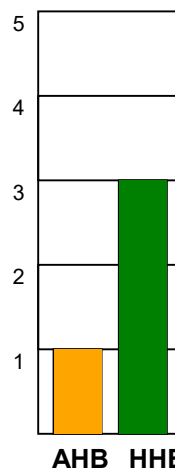

KAMPRAPPORT

Aarhus Håndbold Kvinder - Horsens Håndbold Elite 23 - 24 (10 - 12)

748342 / 25-3-2025 / Djurslands Bank Arena / Kvindeligaen

Fordeling af mål og skud:

Gbr=Gennembrud. 1.f=Kontra første bølge. 2.f=Kontra anden bølge

Angrebet sluttede med:

Skuddene endte med:

Tekn. Fejl

2 min

Assist

Målforskel i løbet af kampen: