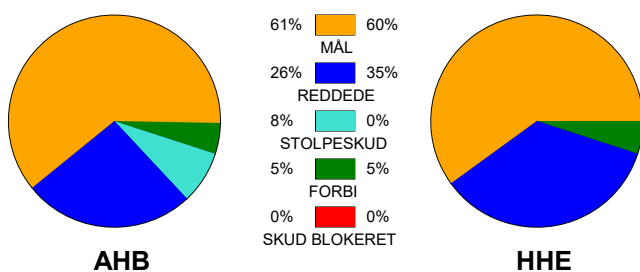

Skuddene endte med: