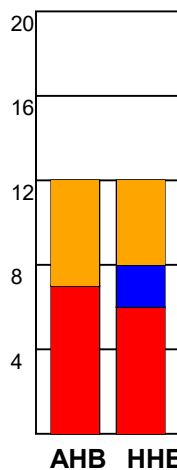

KAMPRAPPORT

Aarhus Håndbold Kvinder - Horsens Håndbold Elite 23 - 24 (10 - 12)

748342 / 25-3-2025 / Djurslands Bank Arena / Kvindeligaen

Fordeling af mål og skud:

Gbr=Gennembrud. 1.f=Kontra første bølge. 2.f=Kontra anden bølge

Angrebet sluttede med:

Skuddene endte med:

Tekn. Fejl

2 min

Assist

Målforskel i løbet af kampen: