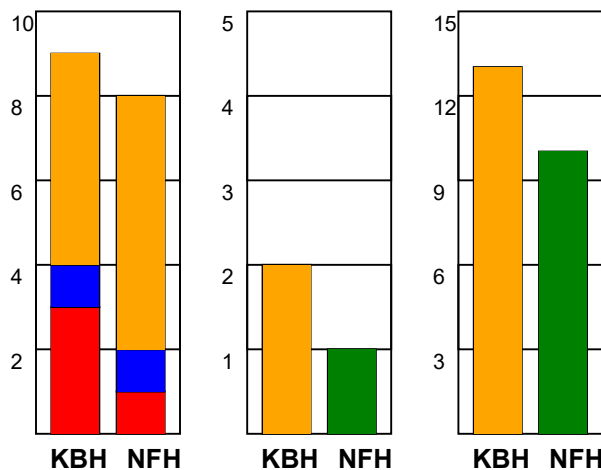

Tekn. Fejl

2 min

Assist