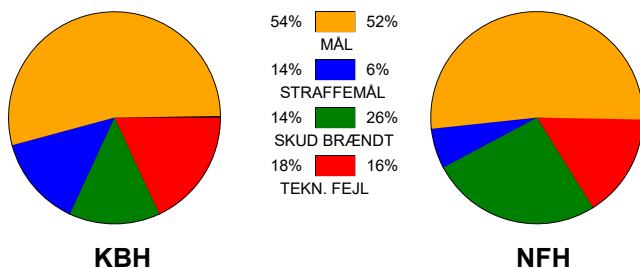

Angrebet sluttede med: