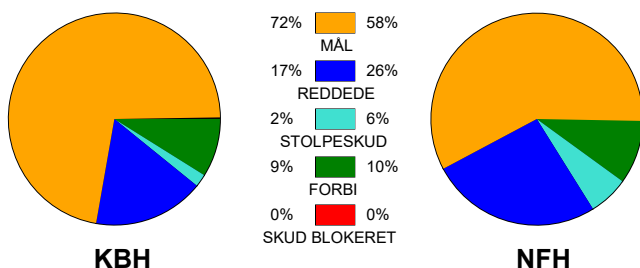

Skuddene endte med: