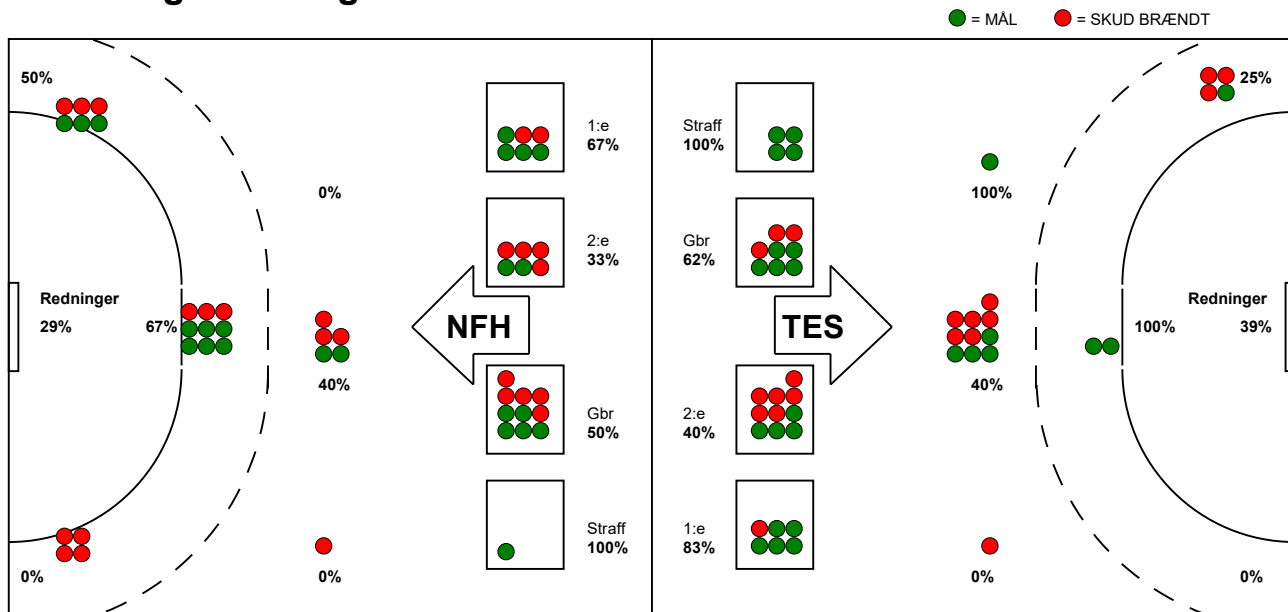

KAMPRAPPORT

Team Esbjerg - Nykøbing F. Håndbold 26 - 23 (10 - 8)

745547 / 28-8-2024 / Arena, Randers Multi Hal1 / Sparekassen Danmark Super Cup

Fordeling af mål og skud:

Gbr=Gennembrud. 1.f=Kontra første bølge. 2.f=Kontra anden bølge

Angrebet sluttede med:

Tekn. Fejl

2 min

Assist

■ = REGELBRUD
■ = TABT BOLD
■ = FEJLAFLEVERING

Skuddene endte med:

Målforskel i løbet af kampen: