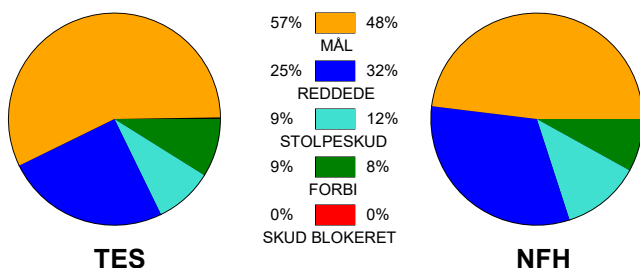

Angrebet sluttede med:

Tekn. Fejl

2 min

Assist

■ = REGELBRUD
■ = TABT BOLD
■ = FEJLAFLEVERING

Skuddene endte med:

Målforskel i løbet af kampen: