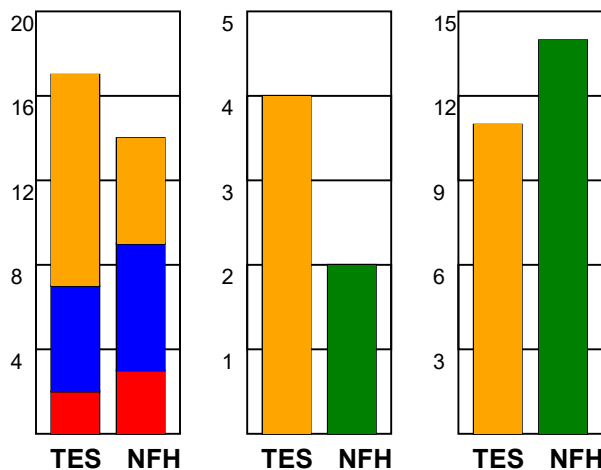

KAMPRAPPORT

Team Esbjerg - Nykøbing F. Håndbold 26 - 23 (10 - 8)

745547 / 28-8-2024 / Arena, Randers Multi Hal1 / Sparekassen Danmark Super Cup

Fordeling af mål og skud:

Gbr=Gennembrud. 1.f=Kontra første bølge. 2.f=Kontra anden bølge

Angrebet sluttede med:

Tekn. Fejl

2 min

Assist

■ = REGELBRUD
■ = TABT BOLD
■ = FEJLAFLEVERING

Skuddene endte med:

Målforskel i løbet af kampen: