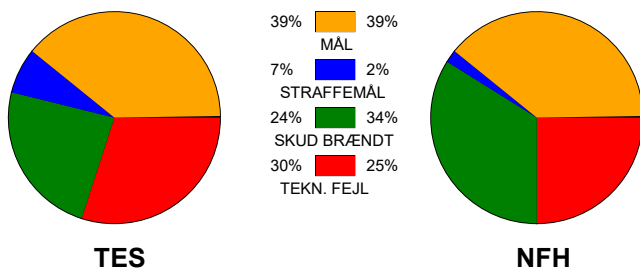

KAMPRAPPORT

Team Esbjerg - Nykøbing F. Håndbold 26 - 23 (10 - 8)

745547 / 28-8-2024 / Arena, Randers Multi Hal1 / Sparekassen Danmark Super Cup

Fordeling af mål og skud:

Gbr=Gennembrud. 1.f=Kontra første bølge. 2.f=Kontra anden bølge

Angrebet sluttede med:

Tekn. Fejl

2 min

Assist

■ = REGELBRUD
■ = TABT BOLD
■ = FEJLAFLEVERING

Skuddene endte med:

Målforskel i løbet af kampen: