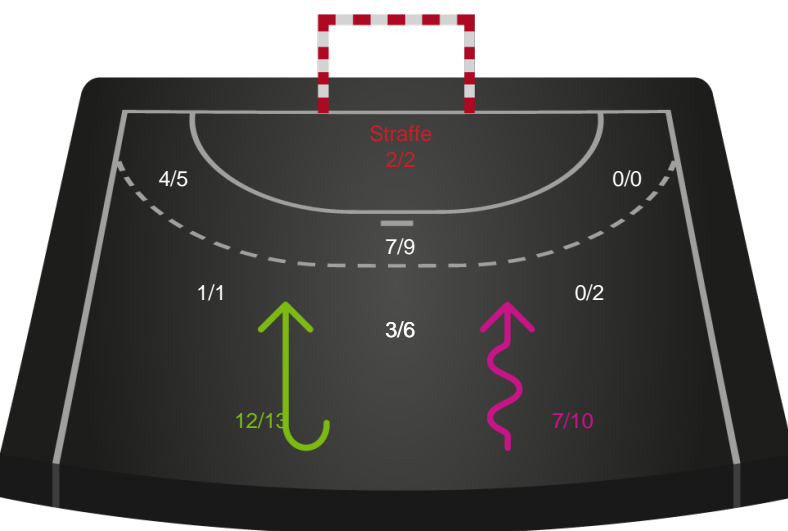

Team Esbjerg

Skuddiagram