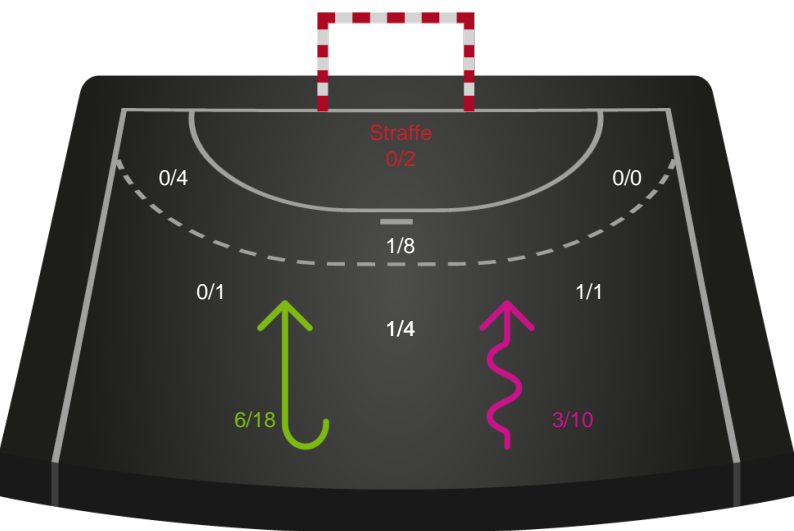

Silkeborg-Voel KFUM

Redningsdiagram