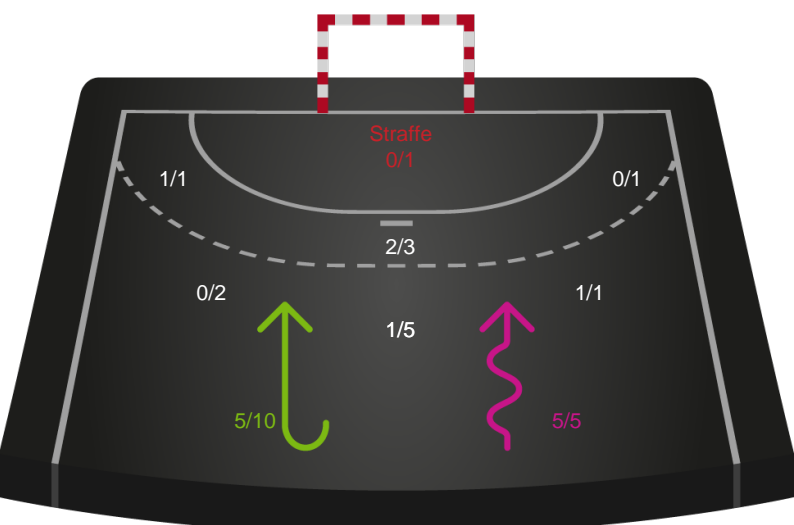

Silkeborg-Voel KFUM

Skuddiagram