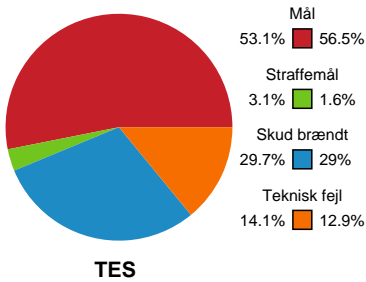

Fordeling af mål og skud

Team Esbjerg - Silkeborg-Voel KFUM - 36-36 (17-15)

189912 / 28.08.2025, 18.30 / Blue Water Dokken / Bambuni Kvindeligaen - Grundspil

Logget af: Daniel, Hansen

Angrebet sluttede med:

Skuddene endte med:

Teknisk fejl

2 min

Assist

Målforskel i løbet af kampen

Shotplot for Første halvleg

Team Esbjerg - Silkeborg-Voel KFUM - 36-36 (17-15)

189912 / 28.08.2025, 18.30 / Blue Water Dokken / Bambuni Kvindeligaen - Grundspil