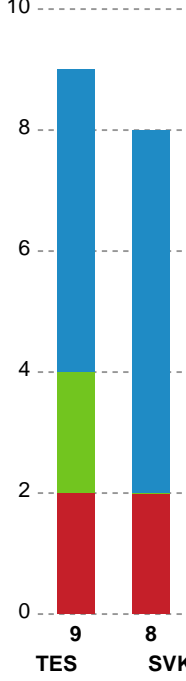

Teknisk fejl