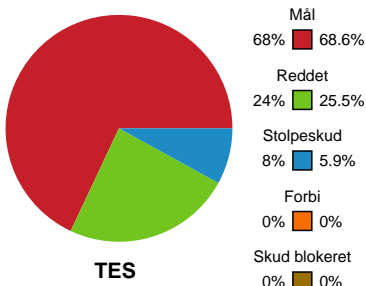

Fordeling af mål og skud

Team Esbjerg - Silkeborg-Voel KFUM - 36-36 (17-15)

189912 / 28.08.2025, 18.30 / Blue Water Dokken / Bambuni Kvindeligaen - Grundspil

Logget af: Daniel, Hansen

Angrebet sluttede med:

Skuddene endte med:

Teknisk fejl

2 min

Assist

Målforskel i løbet af kampen

Shotplot for Første halvleg

Team Esbjerg - Silkeborg-Voel KFUM - 36-36 (17-15)

189912 / 28.08.2025, 18.30 / Blue Water Dokken / Bambuni Kvindeligaen - Grundspil