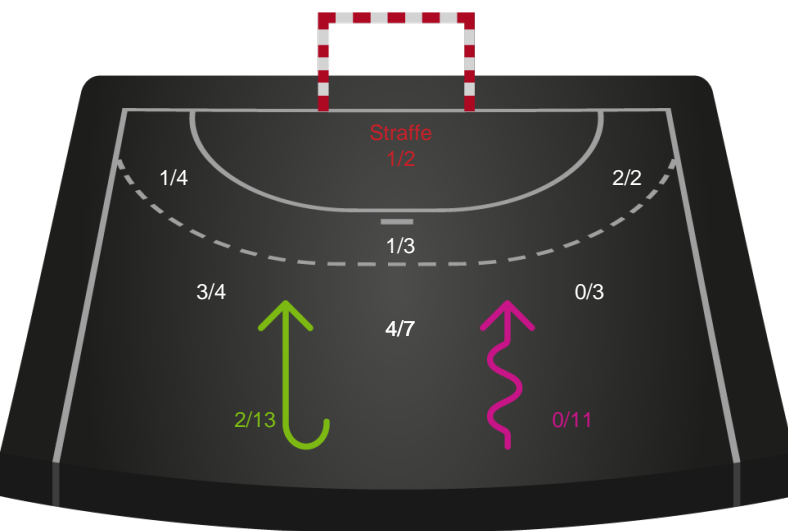

Team Esbjerg - Silkeborg-Voel KFUM - 36-36 (17-15)

189912 / 28.08.2025, 18.30 / Blue Water Dokken / Bambuni Kvindeligaen - Grundspil

Logget af: Daniel, Hansen

Team Esbjerg

Redningsdiagram

Kontra

Gennembrud

Silkeborg-Voel KFUM