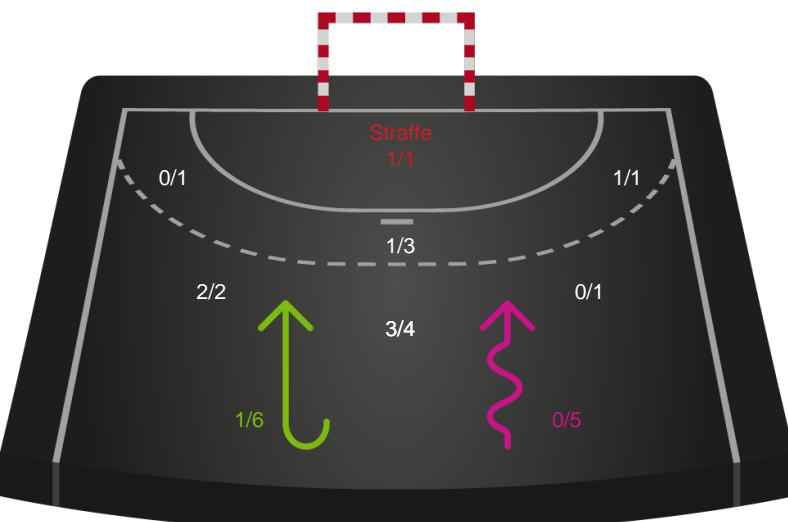

Shotplot for Første halvleg

Team Esbjerg - Silkeborg-Voel KFUM - 36-36 (17-15)

189912 / 28.08.2025, 18.30 / Blue Water Dokken / Bambuni Kvindeligaen - Grundspil

Logget af: Daniel, Hansen

Team Esbjerg

Redningsdiagram