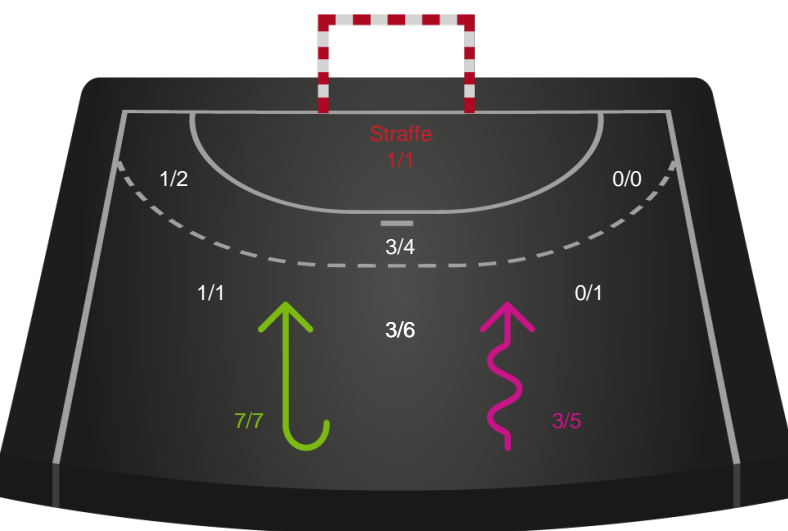

Team Esbjerg

Skuddiagram