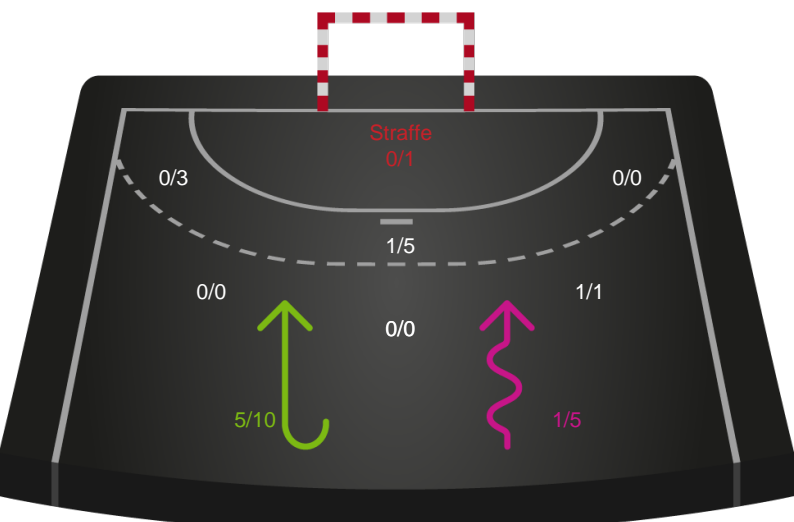

Logget af: Daniel, Hansen

Team Esbjerg

Redningsdiagram

● Kontra

● Gennembrud

Silkeborg-Voel KFUM

Redningsdiagram

● Kontra