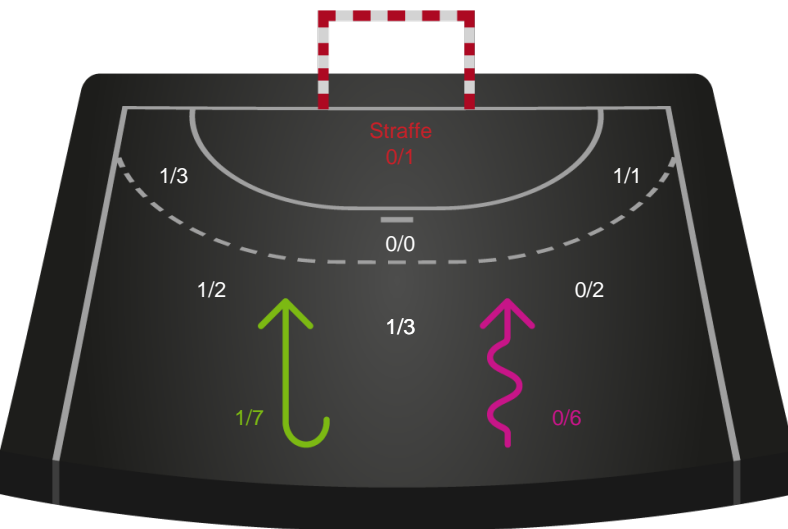

Shotplot for Anden halvleg

Team Esbjerg - Silkeborg-Voel KFUM - 36-36 (17-15)

189912 / 28.08.2025, 18.30 / Blue Water Dokken / Bambuni Kvindeligaen - Grundspil

Logget af: Daniel, Hansen

Team Esbjerg

Redningsdiagram