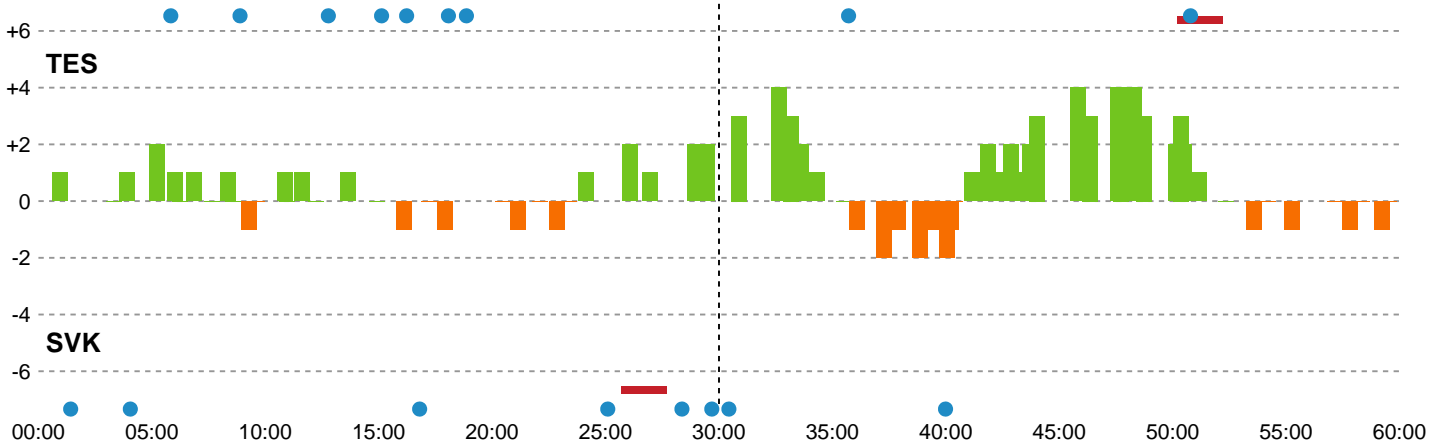

Fordeling af mål og skud

Team Esbjerg - Silkeborg-Voel KFUM - 36-36 (17-15)

189912 / 28.08.2025, 18.30 / Blue Water Dokken / Bambuni Kvindeligaen - Grundspil

Logget af: Daniel, Hansen

Angrebet sluttede med:

Skuddene endte med:

Teknisk fejl

2 min

Assist

Målforskel i løbet af kampen

Shotplot for Første halvleg

Team Esbjerg - Silkeborg-Voel KFUM - 36-36 (17-15)

189912 / 28.08.2025, 18.30 / Blue Water Dokken / Bambuni Kvindeligaen - Grundspil