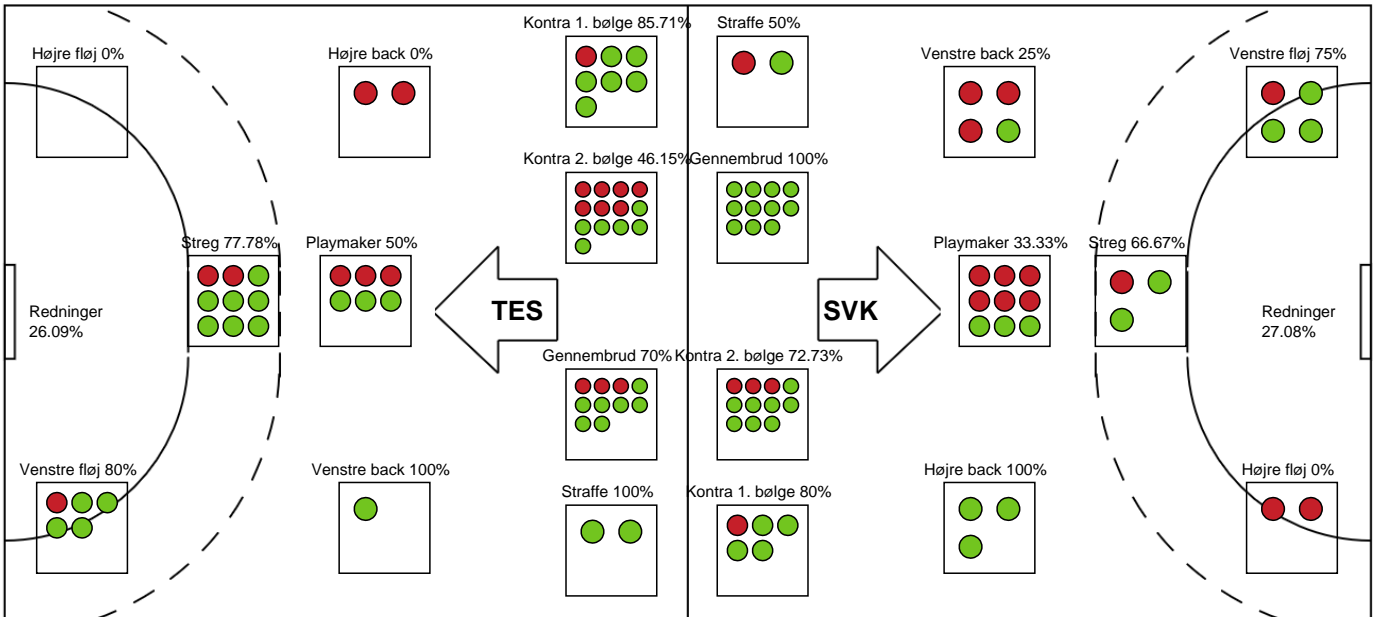

Markspillere

| Nr | Navn | Mål/Skud | Straffe-mål/skud | Total Mål/Skud | Assist | Tilkendt straffe | Forårsagede straffe | Rødt kort | Tabt bold | Bold erob. | Fejl aflv. | Regelbrud | 2min udvis. | MEP |
|----|----------------------|---------------|------------------|----------------|--------|------------------|---------------------|-----------|-----------|------------|------------|-----------|-------------|-------|
| 4 | Michala Møller | 5/9 55.56% | 0/0 0% | 5/9 55.56% | 1 | 0 | 0 | 0 | 0 | 0 | 1 | 0 | 0 | 2.75 |
| 7 | Tabea Schmid | 7/8 87.5% | 0/0 0% | 7/8 87.5% | 1 | 0 | 0 | 0 | 0 | 1 | 0 | 0 | 1 | 5.27 |
| 8 | Live Rushfeldt Deila | 5/9 55.56% | 0/0 0% | 5/9 55.56% | 6 | 0 | 0 | 0 | 0 | 0 | 2 | 0 | 0 | 3.35 |
| 9 | Nora Mørk | 4/7 57.14% | 2/2 100% | 6/9 66.67% | 9 | 0 | 0 | 0 | 0 | 0 | 1 | 2 | 0 | 4.05 |
| 14 | Judith van der Helm | 0/1 0% | 0/0 0% | 0/1 0% | 0 | 0 | 0 | 0 | 1 | 0 | 0 | 0 | 0 | -0.45 |
| 15 | Nina Koppang | 1/3 33.33% | 0/0 0% | 1/3 33.33% | 1 | 0 | 0 | 0 | 1 | 0 | 0 | 0 | 0 | 0.15 |
| 17 | Elin Hansson | 3/4 75% | 0/0 0% | 3/4 75% | 0 | 0 | 0 | 0 | 0 | 0 | 0 | 0 | 0 | 1.97 |
| 18 | Olivia Löfqvist | 2/4 50% | 0/0 0% | 2/4 50% | 2 | 0 | 0 | 0 | 0 | 0 | 0 | 0 | 0 | 1.35 |
| 21 | Helene Kindberg | 0/0 0% | 0/0 0% | 0/0 0% | 0 | 2 | 0 | 0 | 0 | 0 | 1 | 0 | 0 | 0.49 |
| 24 | Sanna Solberg | 2/2 100% | 0/0 0% | 2/2 100% | 0 | 0 | 0 | 0 | 0 | 0 | 0 | 0 | 0 | 1.5 |
| 29 | Sarah Dekker | 2/3 66.67% | 0/0 0% | 2/3 66.67% | 0 | 0 | 0 | 0 | 0 | 0 | 0 | 0 | 0 | 1.2 |
| 38 | Mia Emmenegger | 3/3 100% | 0/0 0% | 3/3 100% | 0 | 0 | 2 | 0 | 0 | 0 | 0 | 0 | 0 | 1.85 |

Fordeling af mål og skud

Team Esbjerg - Silkeborg-Voel KFUM - 36-36 (17-15)

189912 / 28.08.2025, 18.30 / Blue Water Dokken / Bambuni Kvindeligaen - Grundspil

Logget af: Daniel, Hansen

Angrebet sluttede med: