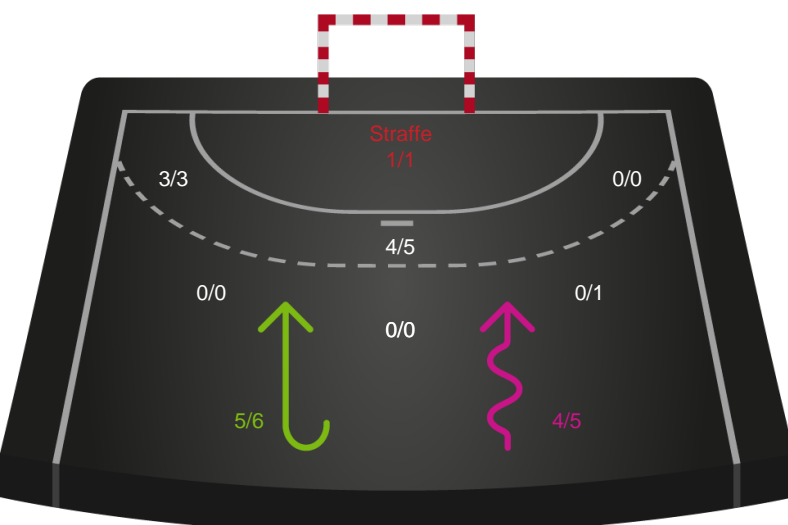

Team Esbjerg

Skuddiagram