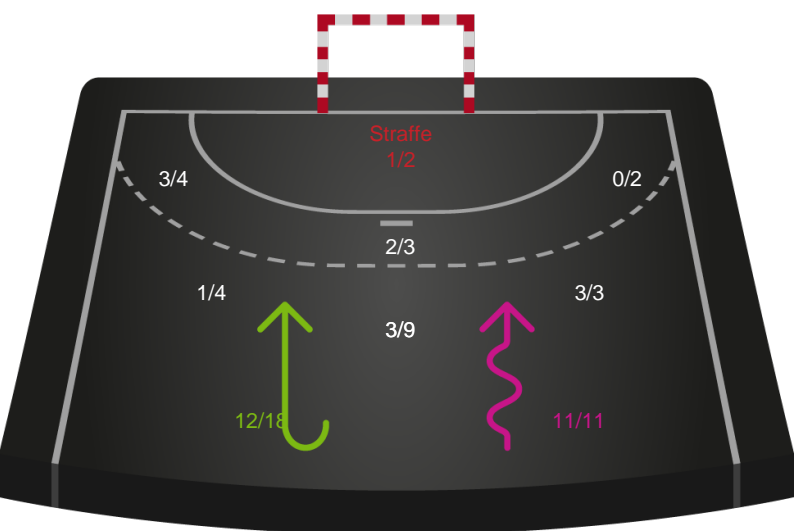

Skuddiagram

Kontra

Gennembrud

Hold statistik for Første halvleg

Team Esbjerg - Silkeborg-Voel KFUM - 36-36 (17-15)

189912 / 28.08.2025, 18.30 / Blue Water Dokken / Bambuni Kvindeligaen - Grundspil

Logget af: Daniel, Hansen