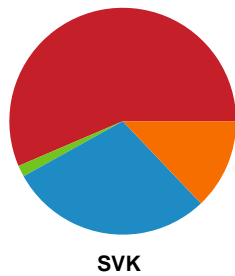

Fordeling af mål og skud

Team Esbjerg - Silkeborg-Voel KFUM - 36-36 (17-15)

189912 / 28.08.2025, 18.30 / Blue Water Dokken / Bambuni Kvindeligaen - Grundspil

Logget af: Daniel, Hansen

Angrebet sluttede med: