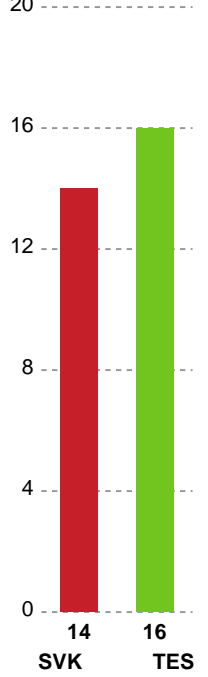

Fordeling af mål og skud

Silkeborg-Voel KFUM - Team Esbjerg - 24-38 (13-20)

190003 / 28.01.2026, 18.30 / JYSK Arena A / Bambuni Kvindeligaen - Grundspil

Logget af: Thomas Skals, Kaare Clausen

Angrebet sluttede med:

Skuddene endte med:

Teknisk fejl

2 min

Assist

Målforskel i løbet af kampen

Shotplot for Første halvleg

Silkeborg-Voel KFUM - Team Esbjerg - 24-38 (13-20)

190003 / 28.01.2026, 18.30 / JYSK Arena A / Bambuni Kvindeligaen - Grundspil