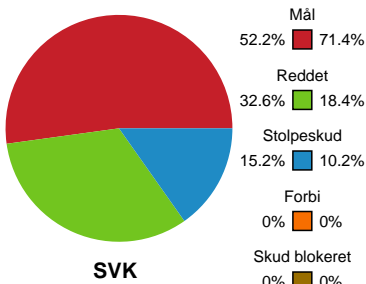

Fordeling af mål og skud

Silkeborg-Voel KFUM - Team Esbjerg - 24-38 (13-20)

190003 / 28.01.2026, 18.30 / JYSK Arena A / Bambuni Kvindeligaen - Grundspil

Logget af: Thomas Skals, Kaare Clausen

Angrebet sluttede med:

Skuddene endte med:

Teknisk fejl

2 min

Assist

Målforskel i løbet af kampen

Shotplot for Første halvleg

Silkeborg-Voel KFUM - Team Esbjerg - 24-38 (13-20)

190003 / 28.01.2026, 18.30 / JYSK Arena A / Bambuni Kvindeligaen - Grundspil