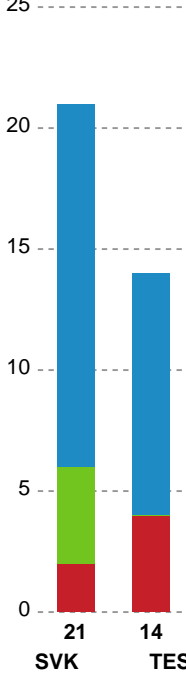

Teknisk fejl