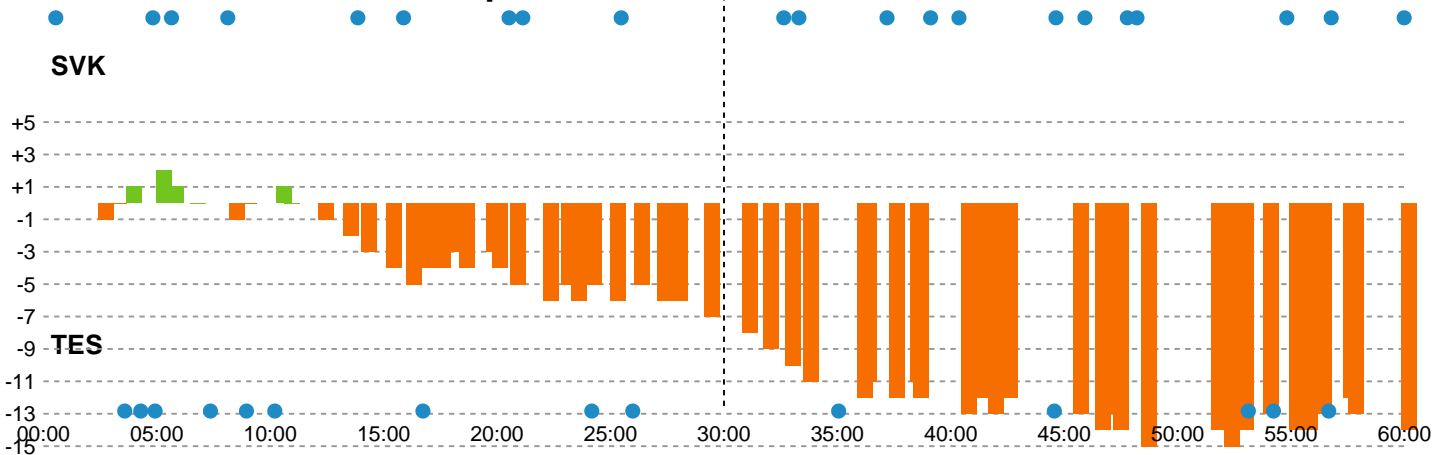

Fordeling af mål og skud

Silkeborg-Voel KFUM - Team Esbjerg - 24-38 (13-20)

190003 / 28.01.2026, 18.30 / JYSK Arena A / Bambuni Kvindeligaen - Grundspil

Logget af: Thomas Skals, Kaare Clausen

Angrebet sluttede med:

Skuddene endte med:

Teknisk fejl

2 min

Assist

Målforskel i løbet af kampen

Shotplot for Første halvleg

Silkeborg-Voel KFUM - Team Esbjerg - 24-38 (13-20)

190003 / 28.01.2026, 18.30 / JYSK Arena A / Bambuni Kvindeligaen - Grundspil