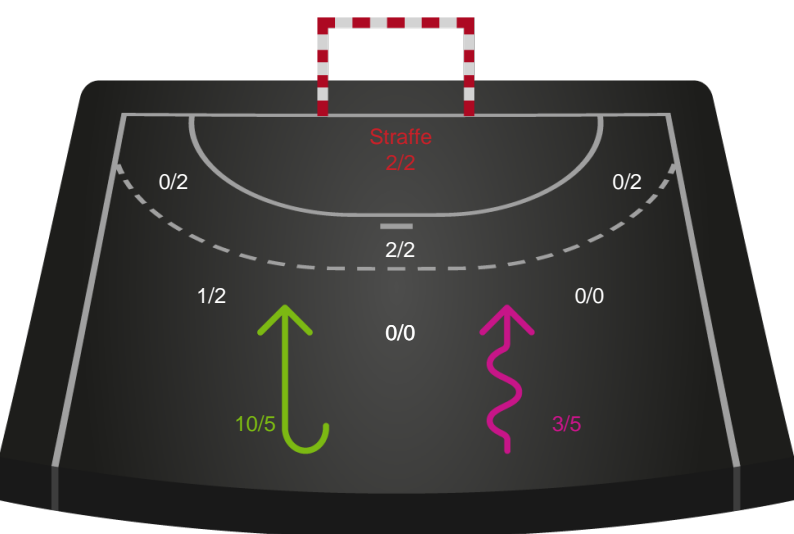

Team Esbjerg

Skuddiagram