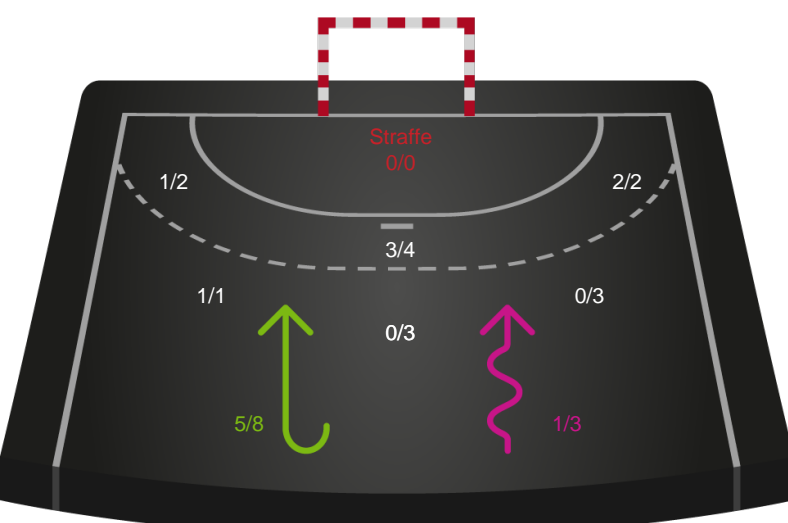

Silkeborg-Voel KFUM

Skuddiagram