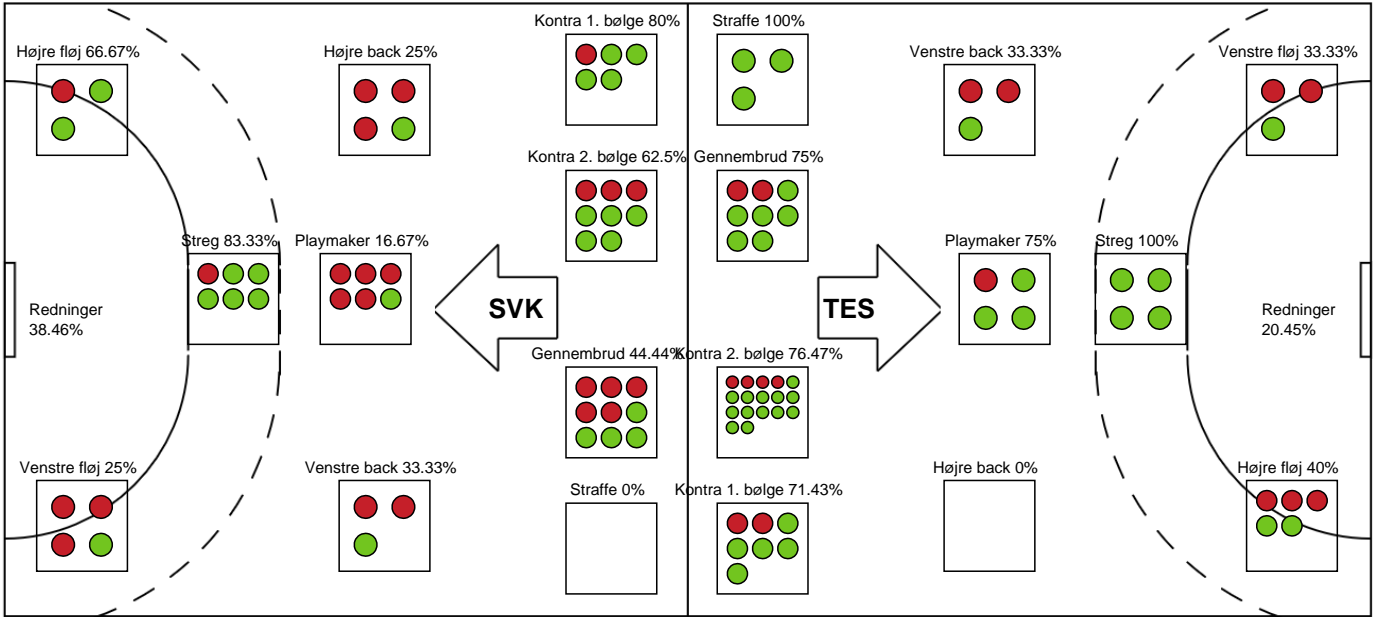

Markspillere

Nr	Navn	Mål/Skud	Straffe-mål/skud	Total Mål/Skud	Assist	Tilkendt straffe	Forårsagede straffe	Rødt kort	Tabt bold	Bold erob.	Fejl aflv.	Regelbrud	2min udvis.	MEP
2	Boline Laursen	1/2 50%	0/0 0%	1/2 50%	1	0	0	0	1	0	0	0	0	0.3
3	Isabella Poulsen	4/5 80%	0/0 0%	4/5 80%	1	0	1	0	0	0	1	0	0	2.5
4	Maria Holm	1/6 16.67%	0/0 0%	1/6 16.67%	2	0	0	0	0	0	0	0	0	0.05
7	Maja Munch Laursen	1/2 50%	0/0 0%	1/2 50%	0	0	0	0	0	1	0	0	0	0.87
9	Anne Dolberg Plougstrup	2/3 66.67%	0/0 0%	2/3 66.67%	0	0	0	0	0	0	1	0	0	0.8
14	Mai Kragballe	0/3 0%	0/0 0%	0/3 0%	5	0	0	0	0	1	7	0	0	-1.65
18	Natasja Andreasen	2/6 33.33%	0/0 0%	2/6 33.33%	3	0	0	0	2	1	3	0	0	-0.45
19	Laura Galle Hansen	0/1 0%	0/0 0%	0/1 0%	0	0	1	0	0	0	0	0	0	-0.48
21	Maja Edling	0/2 0%	0/0 0%	0/2 0%	0	0	0	0	0	1	0	1	0	-0.61
23	Thilde Frandsen	5/6 83.33%	0/0 0%	5/6 83.33%	1	0	0	0	0	0	1	1	0	3
31	Andrea West Bendtsen	2/6 33.33%	0/0 0%	2/6 33.33%	0	0	1	0	0	0	2	0	0	-0.3
33	Alberte Simonsen	6/6 100%	0/0 0%	6/6 100%	0	0	0	0	1	0	0	0	0	4.15

Fordeling af mål og skud

Silkeborg-Voel KFUM - Team Esbjerg - 24-38 (13-20)

190003 / 28.01.2026, 18.30 / JYSK Arena A / Bambuni Kvindeligaen - Grundspil

Logget af: Thomas Skals, Kaare Clausen

Angrebet sluttede med: