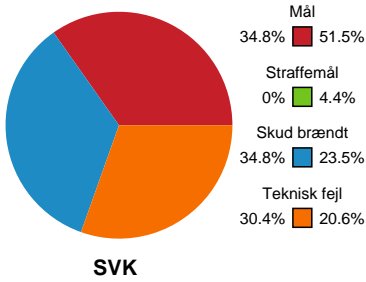

Fordeling af mål og skud

Silkeborg-Voel KFUM - Team Esbjerg - 24-38 (13-20)

190003 / 28.01.2026, 18.30 / JYSK Arena A / Bambuni Kvindeligaen - Grundspil

Logget af: Thomas Skals, Kaare Clausen

Angrebet sluttede med:

Skuddene endte med:

Teknisk fejl

2 min

Assist

Målforskel i løbet af kampen

Shotplot for Første halvleg

Silkeborg-Voel KFUM - Team Esbjerg - 24-38 (13-20)

190003 / 28.01.2026, 18.30 / JYSK Arena A / Bambuni Kvindeligaen - Grundspil