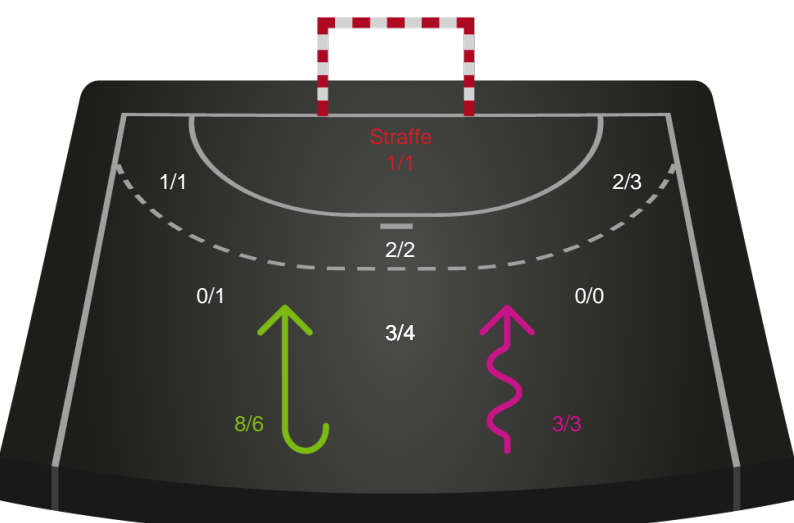

Team Esbjerg

Skuddiagram