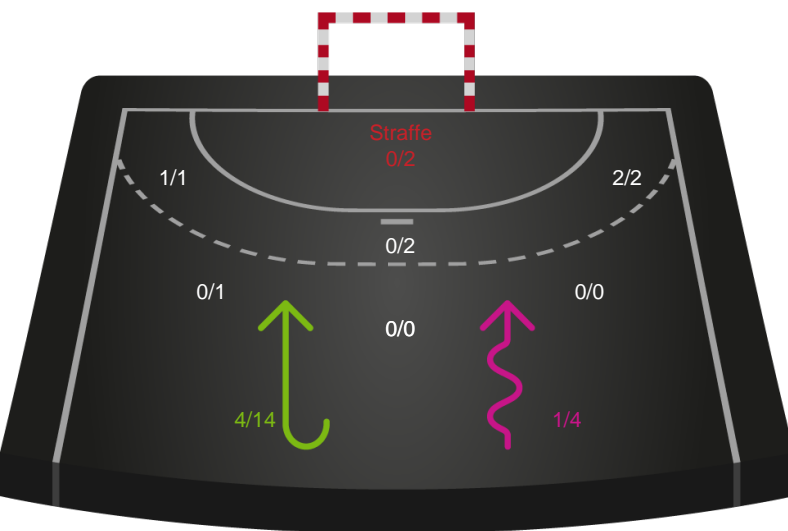

Shotplot for Anden halvleg

Silkeborg-Voel KFUM - Team Esbjerg - 24-38 (13-20)

190003 / 28.01.2026, 18.30 / JYSK Arena A / Bambuni Kvindeligaen - Grundspil

Logget af: Thomas Skals, Kaare Clausen

Silkeborg-Voel KFUM

Redningsdiagram