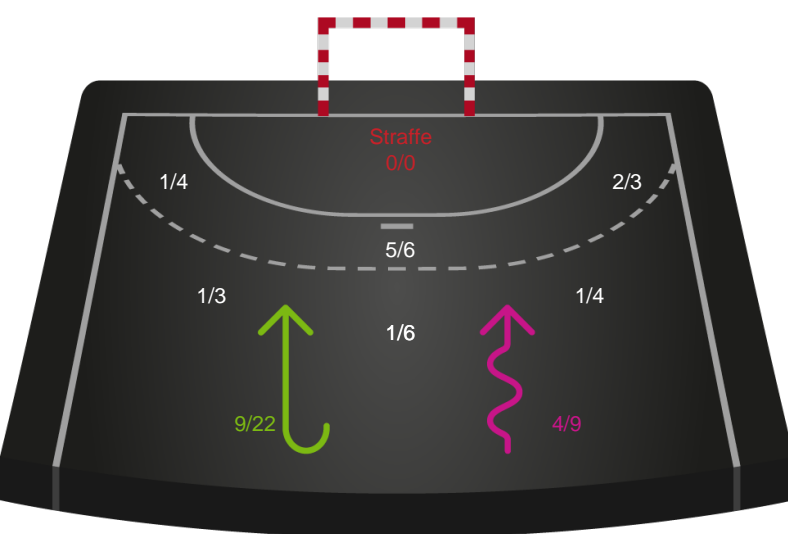

Silkeborg-Voel KFUM

Skuddiagram