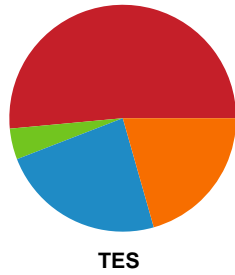

Fordeling af mål og skud

Silkeborg-Voel KFUM - Team Esbjerg - 24-38 (13-20)

190003 / 28.01.2026, 18.30 / JYSK Arena A / Bambuni Kvindeligaen - Grundspil

Logget af: Thomas Skals, Kaare Clausen

Angrebet sluttede med: