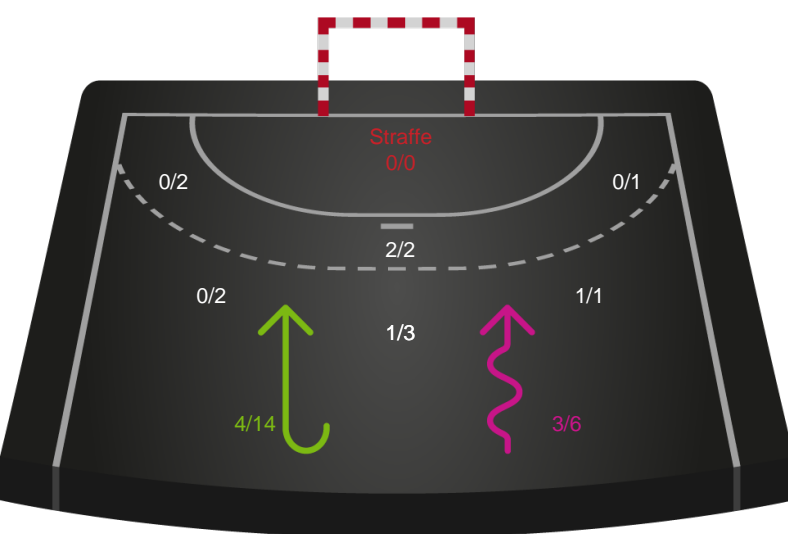

Silkeborg-Voel KFUM

Skuddiagram