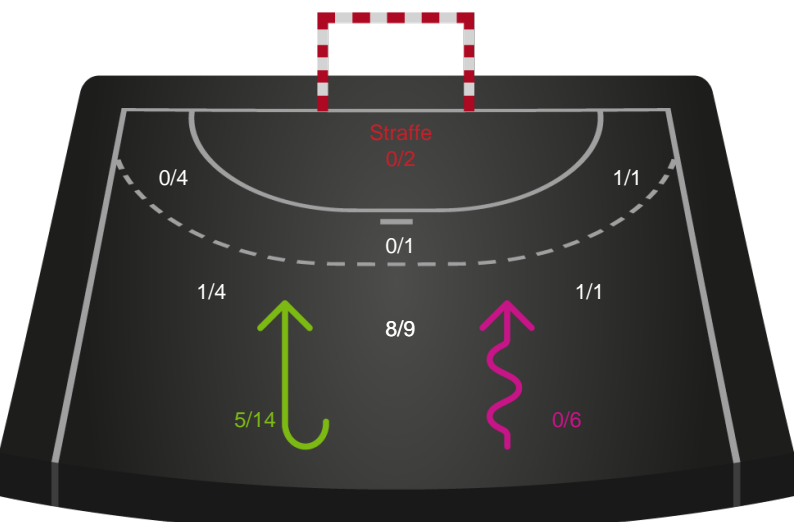

Odense Håndbold

Redningsdiagram