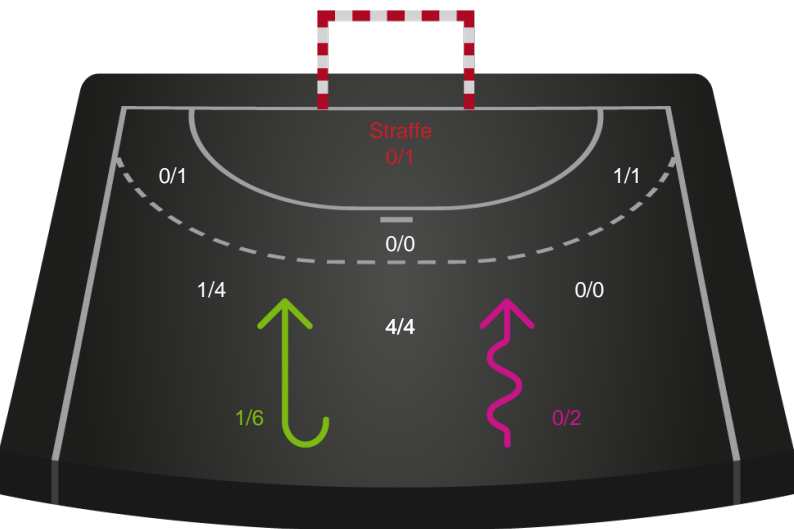

Odense Håndbold

Redningsdiagram