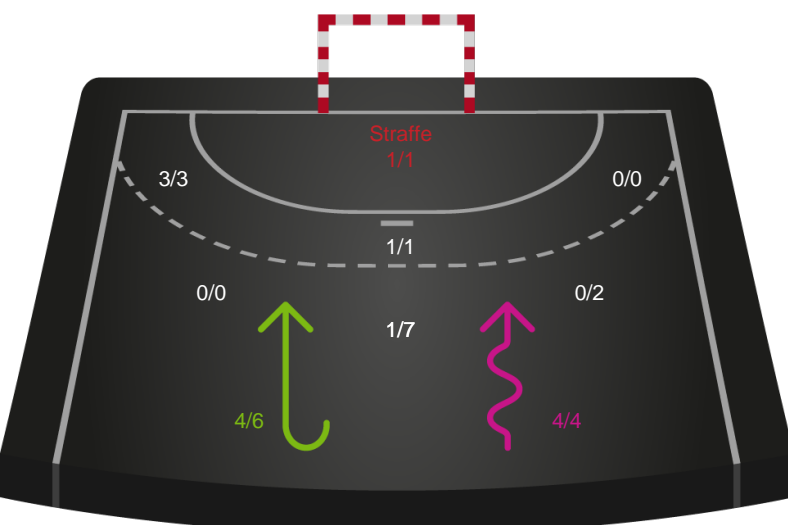

Silkeborg-Voel KFUM

Skuddiagram