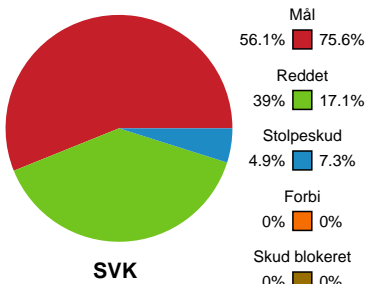

Fordeling af mål og skud

Silkeborg-Voel KFUM - Odense Håndbold - 25-35 (14-18)

189933 / 24.09.2025, 20.00 / JYSK Arena A / Bambuni Kvindeligaen - Grundspil

Logget af: Thomas Skals, Kaare Clausen

Angrebet sluttede med:

Skuddene endte med:

Teknisk fejl

2 min

Assist

Målforskel i løbet af kampen

Shotplot for Første halvleg

Silkeborg-Voel KFUM - Odense Håndbold - 25-35 (14-18)

189933 / 24.09.2025, 20.00 / JYSK Arena A / Bambuni Kvindeligaen - Grundspil