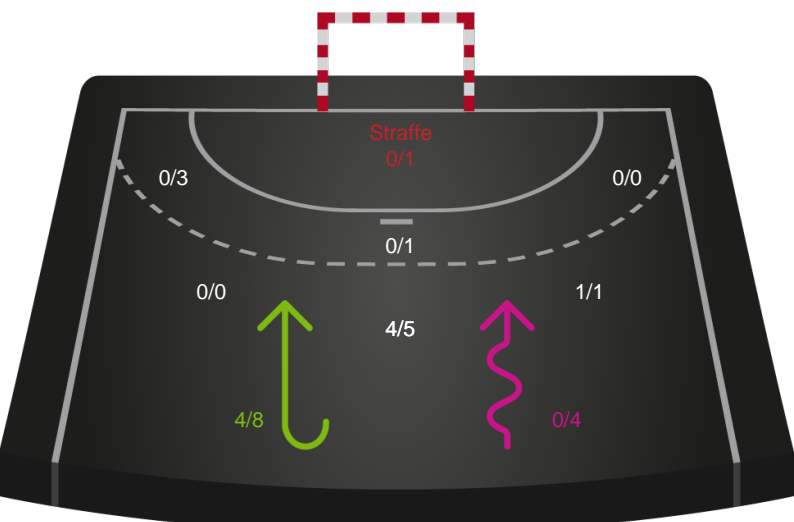

Logget af: Thomas Skals, Kaare Clausen

Silkeborg-Voel KFUM

Redningsdiagram

Kontra

Gennembrud

Odense Håndbold

Redningsdiagram

Kontra