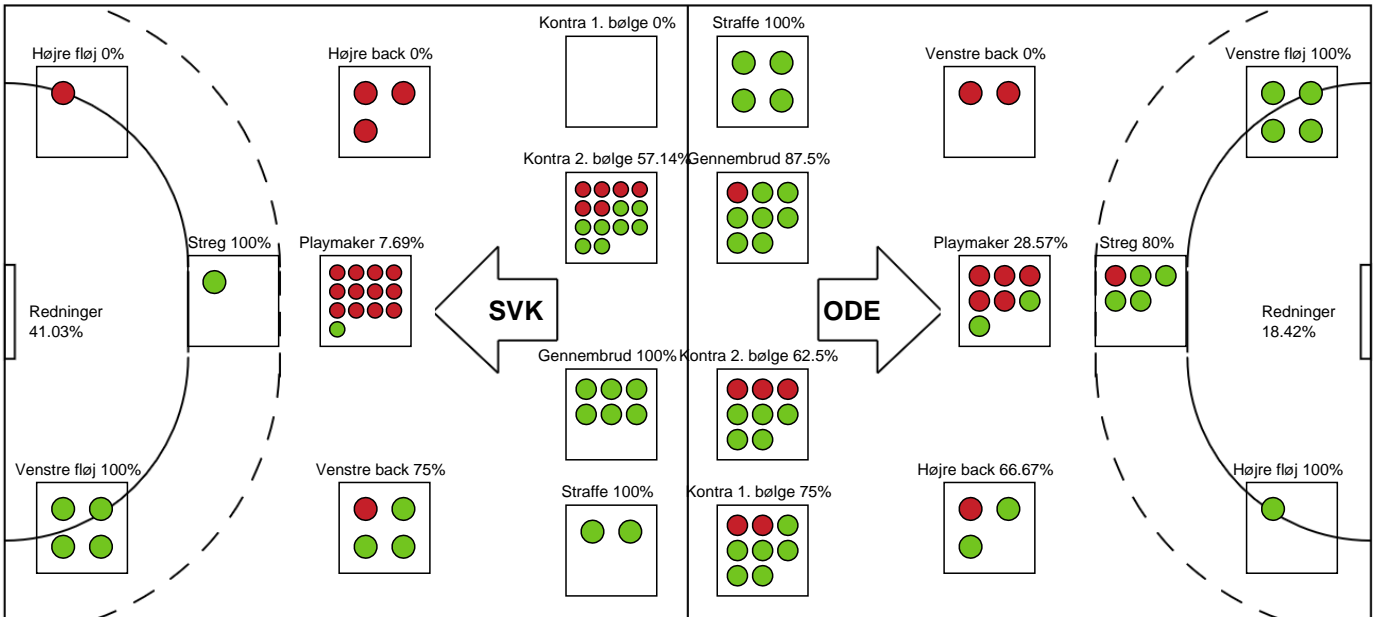

Nr	Navn	Redn/Skud	Straffe-Redn/skud	Total Redn/Skud	Mål imod	Skud forbi	Skud stolpe	Assist	Mål	Bold erob.	Fejl aflv.	Regelbrud	2 min udvis.	MEP
12	Andrea Nørklit Jørgensen	3/5 60%	0/1 0%	3/6 50%	3	0	0	0	0	0	0	0	0	0.66
38	Yara ten Holte	13/34 38.24%	0/1 0%	13/35 37.14%	22	4	2	1	0	0	0	0	0	1.59

Markspillere

Nr	Navn	Mål/Skud	Straffe-mål/skud	Total Mål/Skud	Assist	Tilkendt straffe	Forårsagede straffe	Rødt kort	Tabt bold	Bold erob.	Fejl aflv.	Regelbrud	2min udvis.	MEP
5	Signe Bang Andersen	0/1 0%	0/0 0%	0/1 0%	0	0	0	0	0	0	0	0	0	-0.2
7	Viola Leuchter	3/5 60%	0/0 0%	3/5 60%	2	0	0	0	0	1	3	0	0	1.8
8	Helene Fauske	3/6 50%	0/0 0%	3/6 50%	6	2	0	0	0	0	0	0	0	3.74
10	Anna Grundtvig	2/2 100%	0/0 0%	2/2 100%	0	0	0	0	0	0	0	0	0	1.5
11	Tina Abdulla	3/3 100%	2/2 100%	5/5 100%	0	0	0	0	0	0	0	0	0	3.15
20	Lysa Defo	4/5 80%	0/0 0%	4/5 80%	0	1	1	0	0	1	0	2	1	2.29
22	Ragnhild Dahl	0/1 0%	0/0 0%	0/1 0%	1	0	1	0	0	0	1	1	0	-0.85
23	Elma Halilcevic	3/3 100%	0/0 0%	3/3 100%	0	0	0	0	0	1	0	0	0	2.65
32	Mie Højlund	4/8 50%	0/0 0%	4/8 50%	3	0	0	0	1	0	0	0	0	2.5
33	Thale Rushfeldt Deila	5/6 83.33%	0/0 0%	5/6 83.33%	2	1	0	0	0	1	1	1	0	3.97
34	Andrea Hansen	1/1 100%	2/2 100%	3/3 100%	0	0	0	0	0	1	0	0	0	1.95
44	Nikita Van Der Vliet	3/4 75%	0/0 0%	3/4 75%	1	0	0	0	0	0	0	1	0	1.75

Fordeling af mål og skud

Silkeborg-Voel KFUM - Odense Håndbold - 25-35 (14-18)

189933 / 24.09.2025, 20.00 / JYSK Arena A / Bambuni Kvindeligaen - Grundspil

Logget af: Thomas Skals, Kaare Clausen

Angrebet sluttede med: