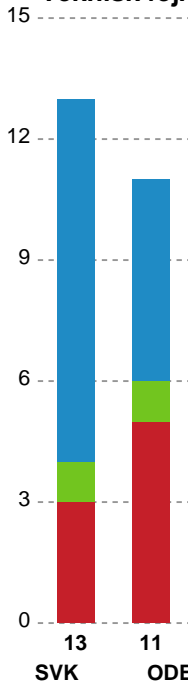

Teknisk fejl