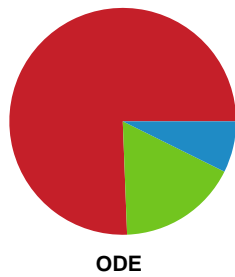

Skuddene endte med: