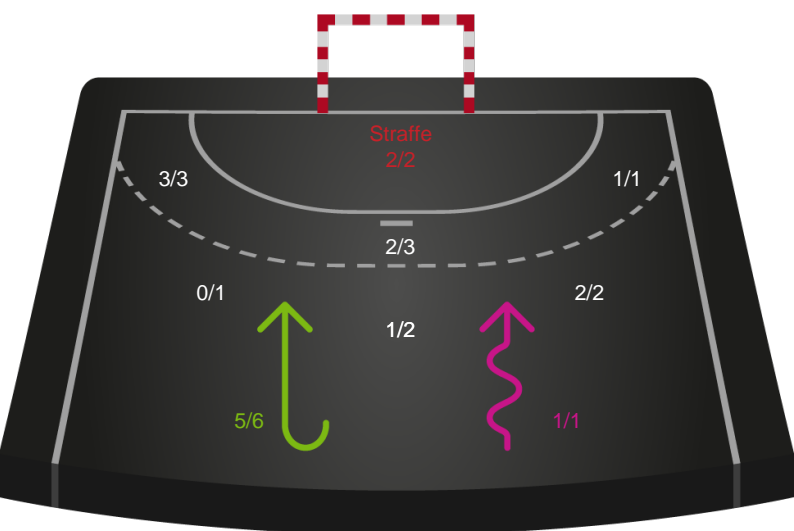

Odense Håndbold

Skuddiagram