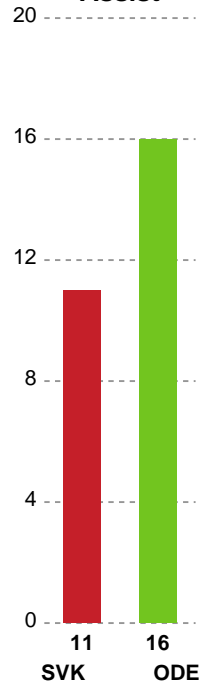

Skuddene endte med:

Teknisk fejl

2 min

Assist

Målforskel i løbet af kampen

Shotplot for Første halvleg

Silkeborg-Voel KFUM - Odense Håndbold - 25-35 (14-18)

189933 / 24.09.2025, 20.00 / JYSK Arena A / Bambuni Kvindeligaen - Grundspil