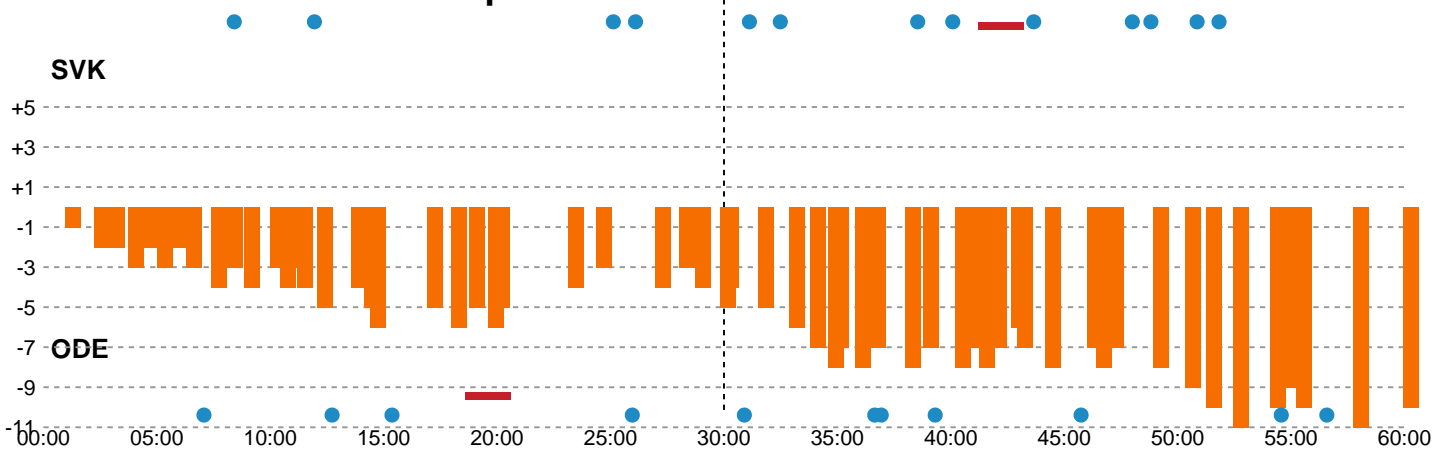

Fordeling af mål og skud

Silkeborg-Voel KFUM - Odense Håndbold - 25-35 (14-18)

189933 / 24.09.2025, 20.00 / JYSK Arena A / Bambuni Kvindeligaen - Grundspil

Logget af: Thomas Skals, Kaare Clausen

Angrebet sluttede med:

Skuddene endte med:

Teknisk fejl

2 min

Assist

Målforskel i løbet af kampen

Shotplot for Første halvleg

Silkeborg-Voel KFUM - Odense Håndbold - 25-35 (14-18)

189933 / 24.09.2025, 20.00 / JYSK Arena A / Bambuni Kvindeligaen - Grundspil