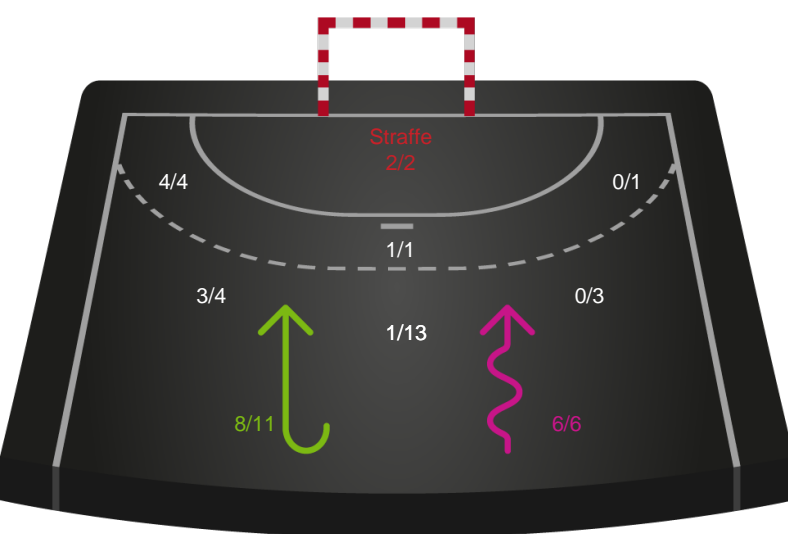

Silkeborg-Voel KFUM

Skuddiagram