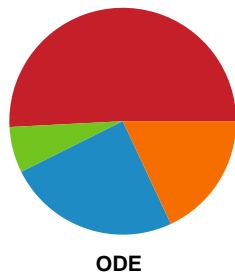

Fordeling af mål og skud

Silkeborg-Voel KFUM - Odense Håndbold - 25-35 (14-18)

189933 / 24.09.2025, 20.00 / JYSK Arena A / Bambuni Kvindeligaen - Grundspil

Logget af: Thomas Skals, Kaare Clausen

Angrebet sluttede med: