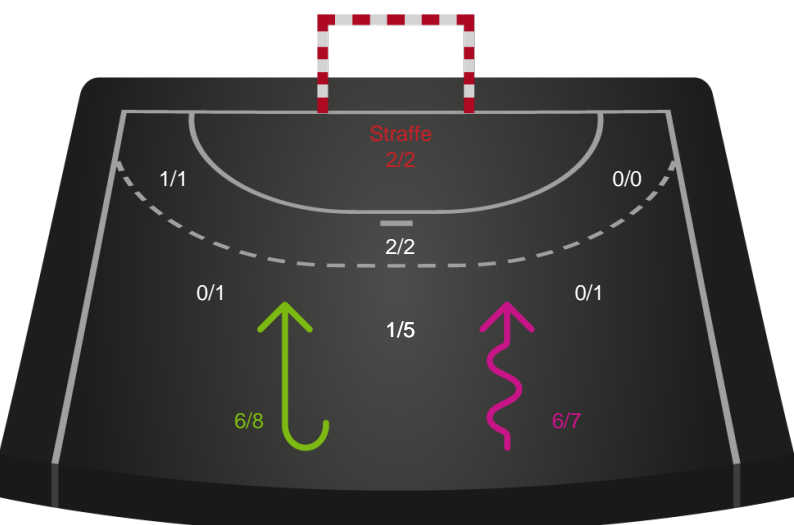

Odense Håndbold

Skuddiagram