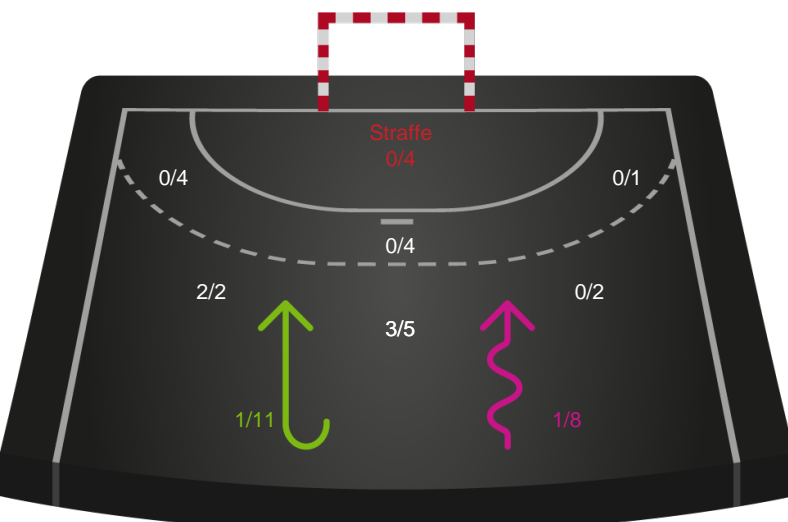

Shotplot for Total

Silkeborg-Voel KFUM - Odense Håndbold - 25-35 (14-18)

189933 / 24.09.2025, 20.00 / JYSK Arena A / Bambuni Kvindeligaen - Grundspil

Logget af: Thomas Skals, Kaare Clausen

Silkeborg-Voel KFUM

Redningsdiagram