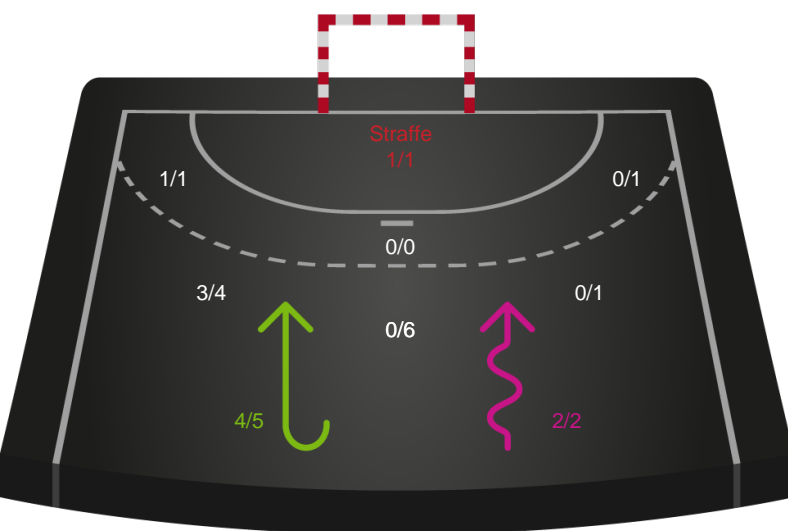

Silkeborg-Voel KFUM

Skuddiagram