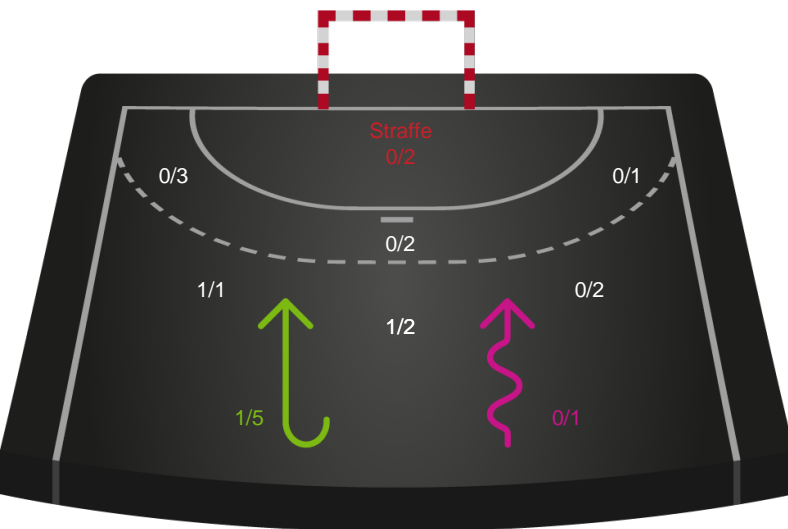

Shotplot for Anden halvleg

Silkeborg-Voel KFUM - Odense Håndbold - 25-35 (14-18)

189933 / 24.09.2025, 20.00 / JYSK Arena A / Bambuni Kvindeligaen - Grundspil

Logget af: Thomas Skals, Kaare Clausen

Silkeborg-Voel KFUM

Redningsdiagram