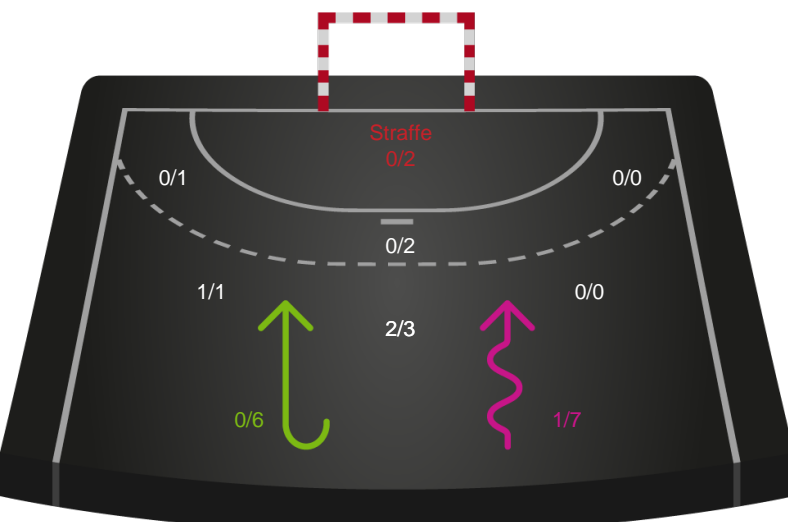

Shotplot for Første halvleg

Silkeborg-Voel KFUM - Odense Håndbold - 25-35 (14-18)

189933 / 24.09.2025, 20.00 / JYSK Arena A / Bambuni Kvindeligaen - Grundspil

Logget af: Thomas Skals, Kaare Clausen

Silkeborg-Voel KFUM

Redningsdiagram