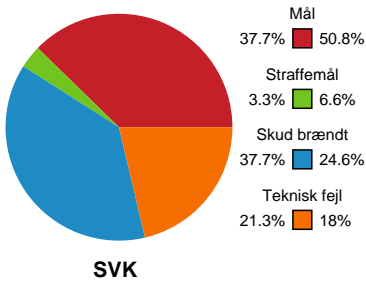

Fordeling af mål og skud

Silkeborg-Voel KFUM - Odense Håndbold - 25-35 (14-18)

189933 / 24.09.2025, 20.00 / JYSK Arena A / Bambuni Kvindeligaen - Grundspil

Logget af: Thomas Skals, Kaare Clausen

Angrebet sluttede med:

Skuddene endte med:

Teknisk fejl

2 min

Assist

Målforskel i løbet af kampen

Shotplot for Første halvleg

Silkeborg-Voel KFUM - Odense Håndbold - 25-35 (14-18)

189933 / 24.09.2025, 20.00 / JYSK Arena A / Bambuni Kvindeligaen - Grundspil