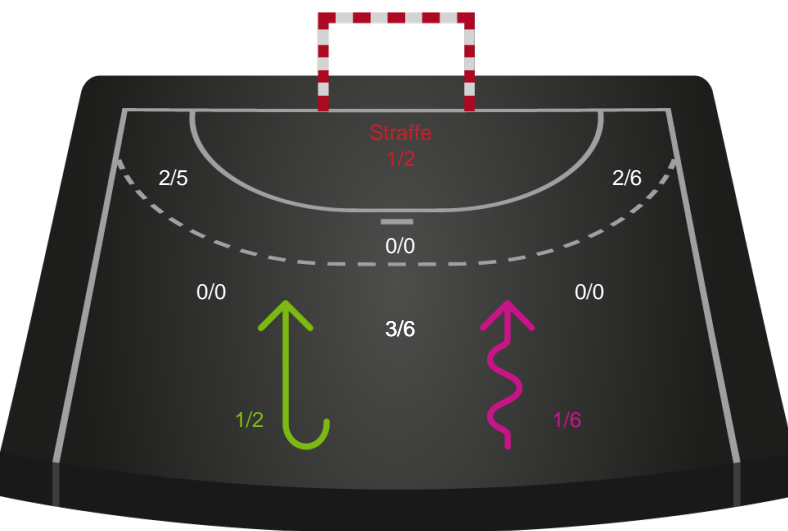

Shotplot for Første halvleg

Viborg HK - Bjerringbro FH - 44-35 (24-17)

189934 / 27.09.2025, 15.00 / BIOCIRC Arena 1, Viborg / Bambuni Kvindeligaen - Grundspil

Logget af: Brian Juelsgaard, Patrick Møller

Viborg HK

Redningsdiagram