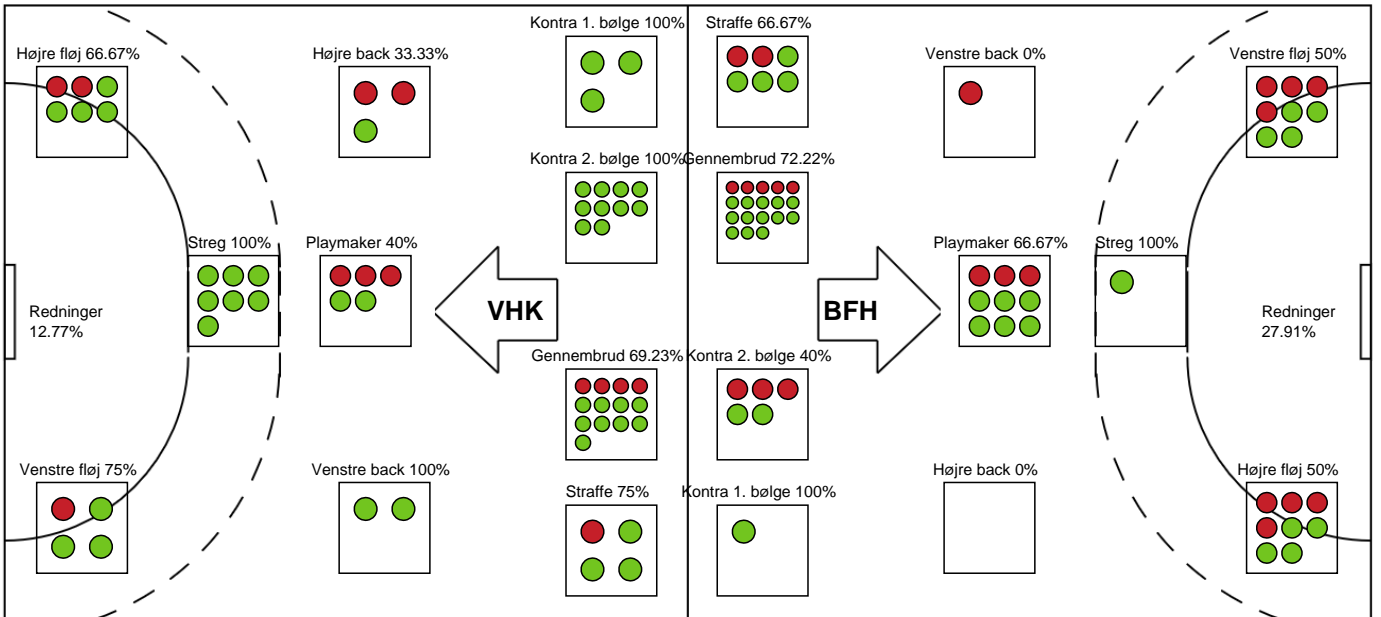

Fordeling af mål og skud

Viborg HK - Bjerringbro FH - 44-35 (24-17)

189934 / 27.09.2025, 15.00 / BIOCIRC Arena 1, Viborg / Bambuni Kvindeligaen - Grundspil

Logget af: Brian Juelsgaard, Patrick Møller