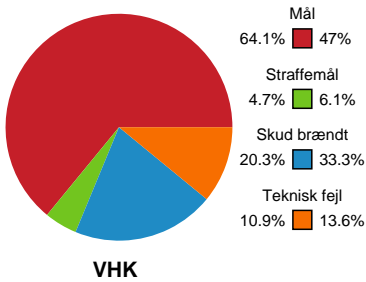

Angrebet sluttede med: