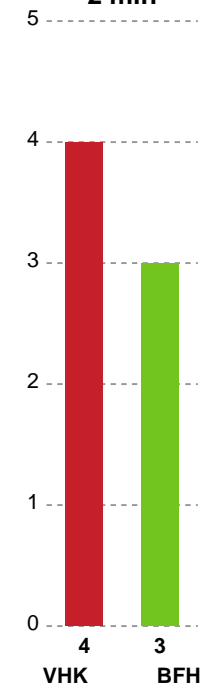

Fordeling af mål og skud

Viborg HK - Bjerringbro FH - 44-35 (24-17)

189934 / 27.09.2025, 15.00 / BIOCIRC Arena 1, Viborg / Bambuni Kvindeligaen - Grundspil

Logget af: Brian Juelsgaard, Patrick Møller

Angrebet sluttede med:

Skuddene endte med:

Teknisk fejl

2 min

Assist

Regelbrud
Tabt bold
Fejlaflevering

● = Tekniske fejl
— = 2 min

Målforskel i løbet af kampen