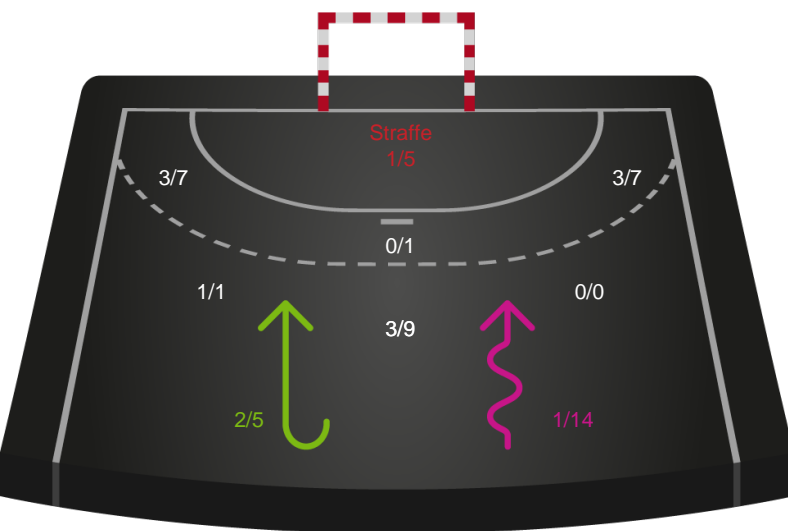

Shotplot for Total

Viborg HK - Bjerringbro FH - 44-35 (24-17)

189934 / 27.09.2025, 15.00 / BIOCIRC Arena 1, Viborg / Bambuni Kvindeligaen - Grundspil

Logget af: Brian Juelsgaard, Patrick Møller

Viborg HK

Redningsdiagram