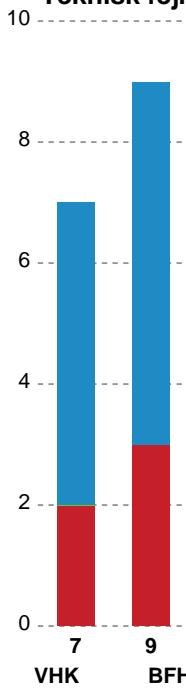

Teknisk fejl