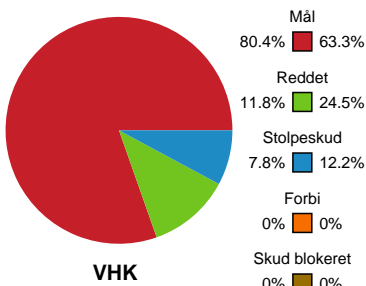

Skuddene endte med: