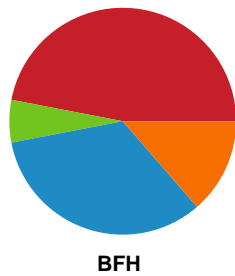

Angrebet sluttede med: