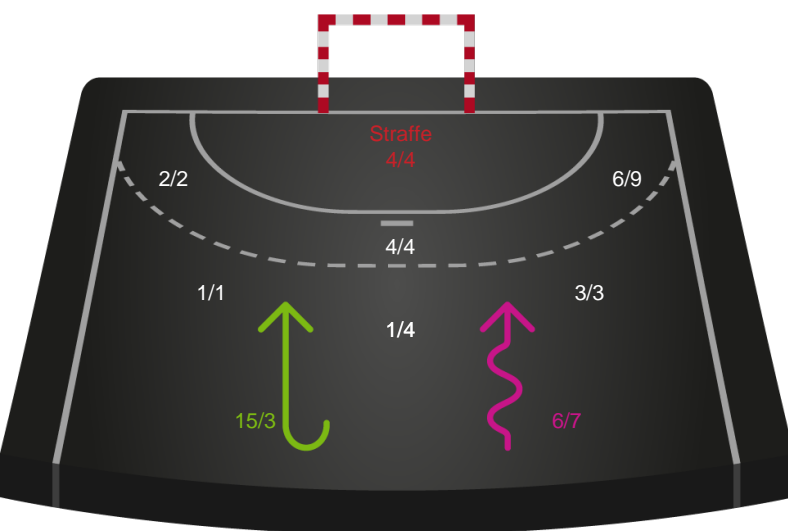

Kontra

Gennembrud

Skanderborg Håndbold

Skuddiagram

Kontra

Gennembrud

Hold statistik for Første halvleg

Team Esbjerg - Skanderborg Håndbold - 43-23 (18-12)