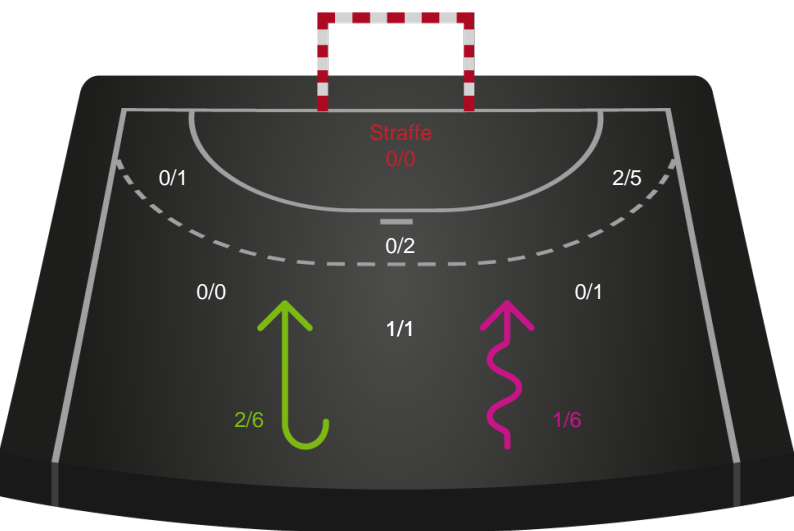

Skanderborg Håndbold

Redningsdiagram