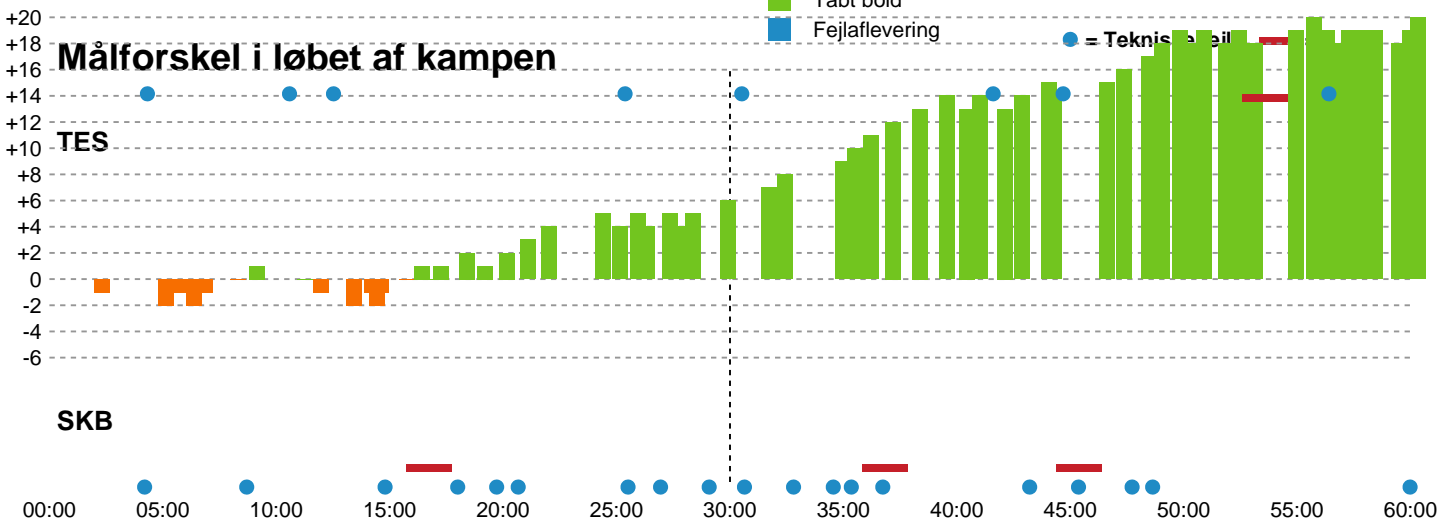

Fordeling af mål og skud

Team Esbjerg - Skanderborg Håndbold - 43-23 (18-12)

189938 / 01.10.2025, 18.30 / Blue Water Dokken / Bambuni Kvindeligaen - Grundspil

Logget af: Eva Rebbe, Leif Paulsen

Angrebet sluttede med:

Teknisk fejl

2 min

Assist

Skuddene endte med:

- Regelbrud
- Tabt bold
- Fejlaflevering
- = Teknisk fejl

Målforskel i løbet af kampen

Shotplot for Første halvleg

Team Esbjerg - Skanderborg Håndbold - 43-23 (18-12)

189938 / 01.10.2025, 18.30 / Blue Water Dokken / Bambuni Kvindeligaen - Grundspil

Logget af: Eva Rebbe, Leif Paulsen

Team Esbjerg

Redningsdiagram

Kontra

Gennembrud

Skanderborg Håndbold

Redningsdiagram