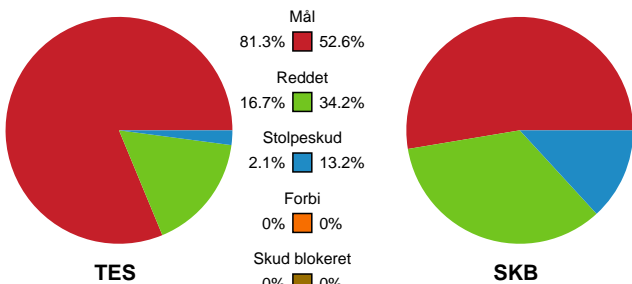

Fordeling af mål og skud

Team Esbjerg - Skanderborg Håndbold - 43-23 (18-12)

189938 / 01.10.2025, 18.30 / Blue Water Dokken / Bambuni Kvindeligaen - Grundspil

Logget af: Eva Rebbe, Leif Paulsen

Angrebet sluttede med:

Teknisk fejl

2 min

Assist

Skuddene endte med:

- Regelbrud
- Tabt bold
- Fejlaflevering
- = Teknisk fejl

Målforskel i løbet af kampen

Shotplot for Første halvleg

Team Esbjerg - Skanderborg Håndbold - 43-23 (18-12)

189938 / 01.10.2025, 18.30 / Blue Water Dokken / Bambuni Kvindeligaen - Grundspil

Logget af: Eva Rebbe, Leif Paulsen

Team Esbjerg

Redningsdiagram

Kontra

Gennembrud

Skanderborg Håndbold

Redningsdiagram