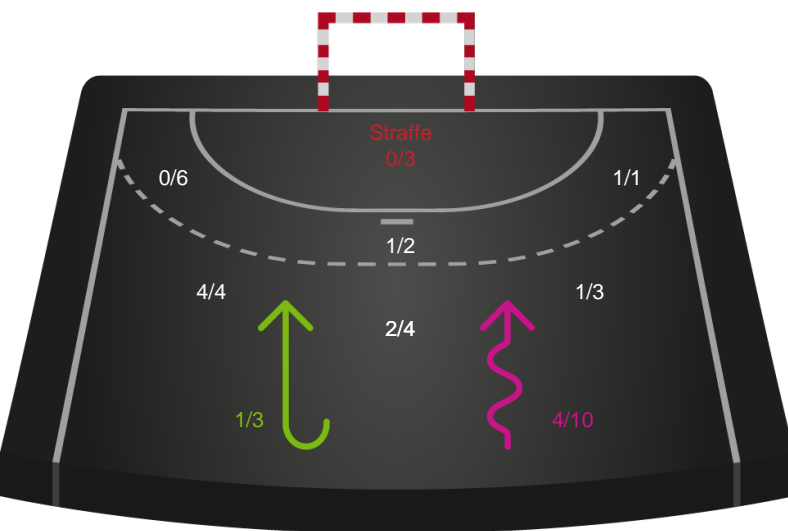

Shotplot for Total

Team Esbjerg - Skanderborg Håndbold - 43-23 (18-12)

189938 / 01.10.2025, 18.30 / Blue Water Dokken / Bambuni Kvindeligaen - Grundspil

Logget af: Eva Rebbe, Leif Paulsen

Team Esbjerg

Redningsdiagram