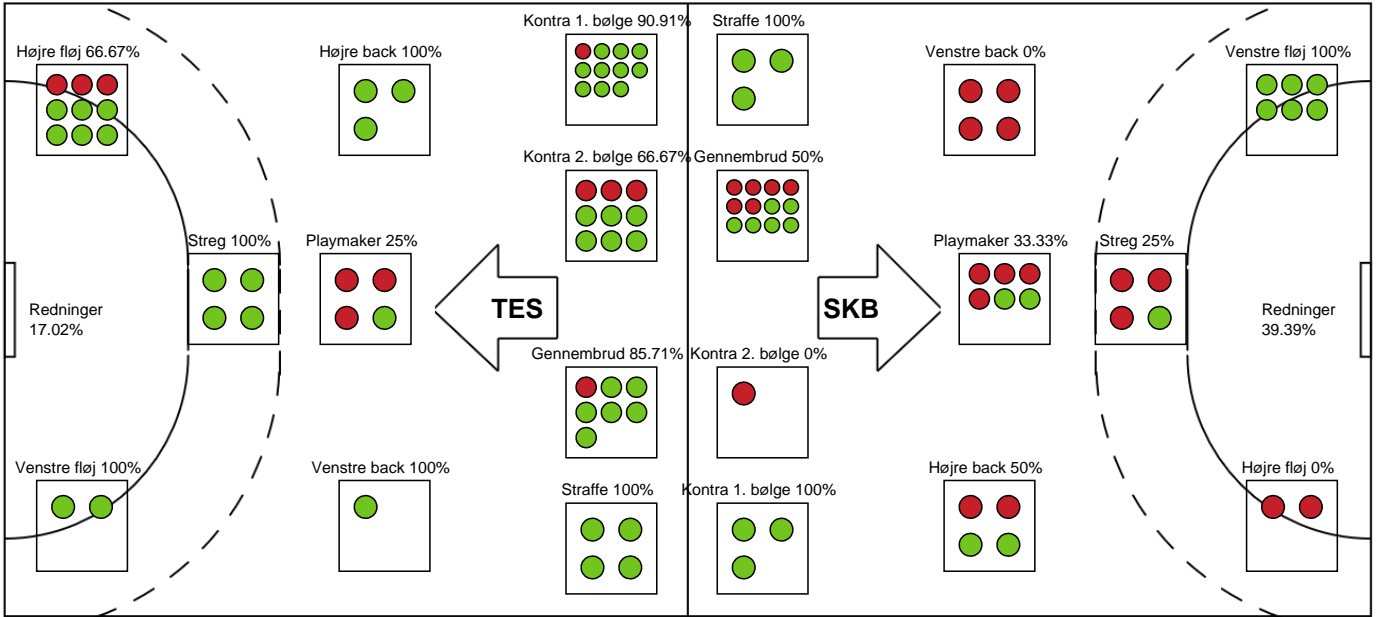

Målmænd

Nr	Navn	Redn/Skud	Straffe-Redn/skud	Total Redn/Skud	Mål imod	Skud forbi	Skud stolpe	Assist	Mål	Bold erob.	Fejl aflv.	Regelbrud	2 min udvis.	MEP
1	Isabella Mathorne	7/27 25.93%	0/2 0%	7/29 24.14%	22	2	1	0	0	0	0	0	0	-0.07
16	Lucca Else Bøg Hede	1/16 6.25%	0/2 0%	1/18 5.56%	17	0	0	0	0	0	0	0	0	-2.33

Markspillere

Nr	Navn	Mål/Skud	Straffe-mål/skud	Total Mål/Skud	Assist	Tilkendt straffe	Forårsagede straffe	Rødt kort	Tabt bold	Bold erob.	Fejl aflv.	Regelbrud	2min udvis.	MEP
3	Liva Strøm Andersen	0/1 0%	0/0 0%	0/1 0%	0	0	1	0	0	0	0	0	0	-0.55
4	Nicoline Lauritsen	4/10 40%	0/0 0%	4/10 40%	3	1	0	0	0	1	0	1	0	2.17
8	Katrine Jacobsen	0/2 0%	0/0 0%	0/2 0%	1	1	0	0	0	0	0	1	1	-0.56
9	Mathilde Troelsen	1/5 20%	0/0 0%	1/5 20%	3	0	0	0	1	1	1	0	0	0.2
10	Suna Hansen	1/3 33.33%	0/0 0%	1/3 33.33%	1	0	0	0	0	0	4	0	0	-0.95
15	Astrid Leslie	0/0 0%	0/0 0%	0/0 0%	1	0	0	0	0	0	7	0	0	-2.2
19	Julie Bjerregaard	2/2 100%	0/0 0%	2/2 100%	0	0	1	0	0	2	0	0	0	1.9
21	Dicte Sønderskov Andersen	2/3 66.67%	0/0 0%	2/3 66.67%	0	1	1	0	0	0	1	0	1	0.99
22	Anne-Sofie Filtenborg	0/2 0%	0/0 0%	0/2 0%	0	0	0	0	0	0	0	0	0	-0.56
23	Caroline Friis Hansen	1/1 100%	0/0 0%	1/1 100%	0	0	0	0	0	0	0	0	0	0.75
25	Astrid Lynnerup	6/6 100%	3/3 100%	9/9 100%	0	0	0	0	0	0	0	0	0	5.85
28	Cecilie Specht	2/3 66.67%	0/0 0%	2/3 66.67%	1	0	0	0	0	0	3	0	0	0.5
63	Frida Møller	1/4 25%	0/0 0%	1/4 25%	0	0	1	0	0	0	0	0	1	-0.23

Fordeling af mål og skud

Team Esbjerg - Skanderborg Håndbold - 43-23 (18-12)

189938 / 01.10.2025, 18.30 / Blue Water Dokken / Bambuni Kvindeligaen - Grundspil

Logget af: Eva Rebbe, Leif Paulsen

Angrebet sluttede med:

Teknisk fejl

2 min

Assist

Skuddene endte med:

- Regelbrud
- Tabt bold
- Fejlaflevering
- = Teknisk fejl

Målforskel i løbet af kampen

Shotplot for Første halvleg

Team Esbjerg - Skanderborg Håndbold - 43-23 (18-12)