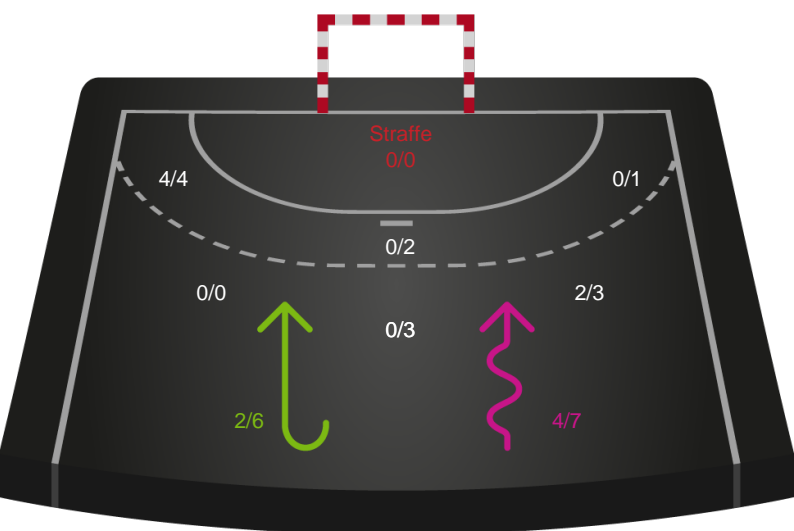

Kontra

Gennembrud

Shotplot for Anden halvleg

Team Esbjerg - Skanderborg Håndbold - 43-23 (18-12)

189938 / 01.10.2025, 18.30 / Blue Water Dokken / Bambuni Kvindeligaen - Grundspil

Logget af: Eva Rebbe, Leif Paulsen