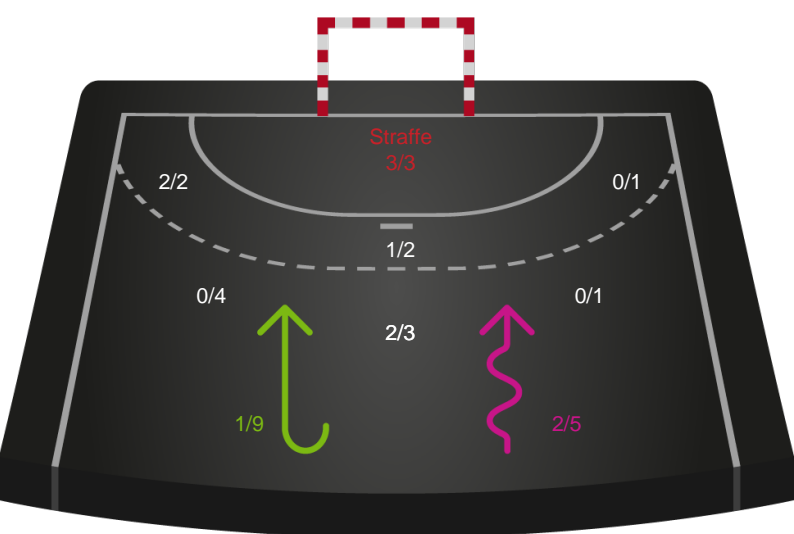

Skanderborg Håndbold

Skuddiagram