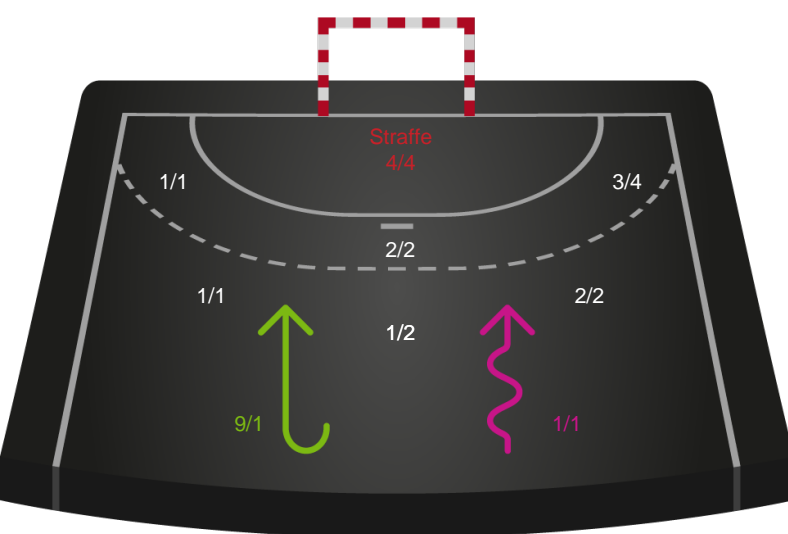

Team Esbjerg

Skuddiagram