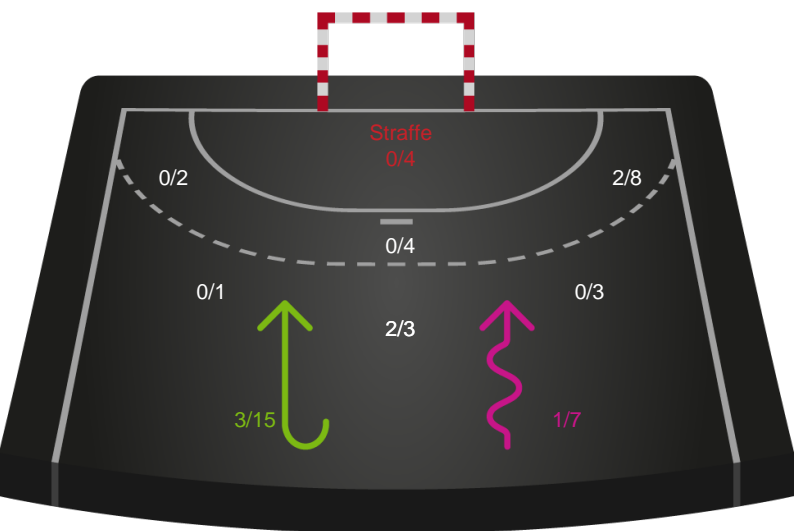

Skanderborg Håndbold

Redningsdiagram