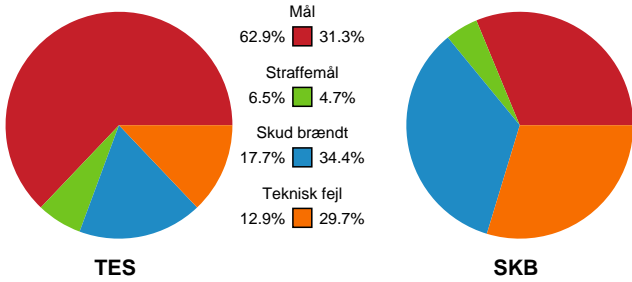

Fordeling af mål og skud

Team Esbjerg - Skanderborg Håndbold - 43-23 (18-12)

189938 / 01.10.2025, 18.30 / Blue Water Dokken / Bambuni Kvindeligaen - Grundspil

Logget af: Eva Rebbe, Leif Paulsen

Angrebet sluttede med:

Teknisk fejl

2 min

Assist

Skuddene endte med:

- Regelbrud
- Tabt bold
- Fejlaflevering
- = Teknisk fejl

Målforskel i løbet af kampen

Shotplot for Første halvleg

Team Esbjerg - Skanderborg Håndbold - 43-23 (18-12)