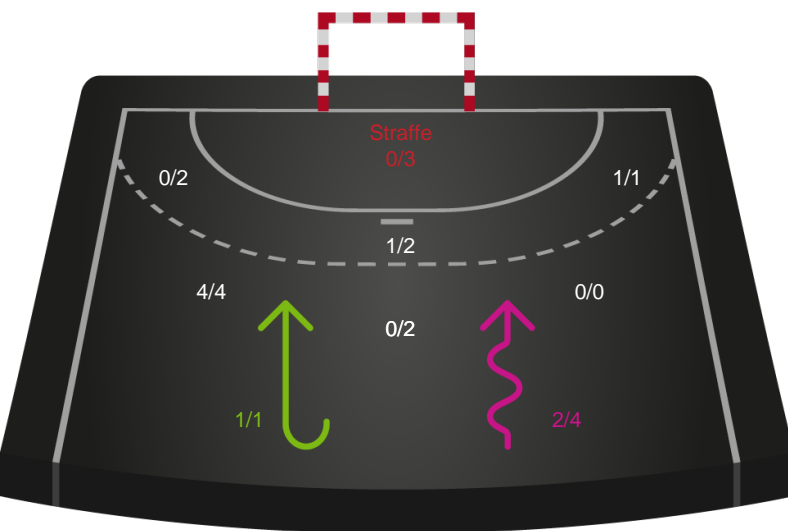

Shotplot for Anden halvleg

Team Esbjerg - Skanderborg Håndbold - 43-23 (18-12)

189938 / 01.10.2025, 18.30 / Blue Water Dokken / Bambuni Kvindeligaen - Grundspil

Logget af: Eva Rebbe, Leif Paulsen

Team Esbjerg

Redningsdiagram