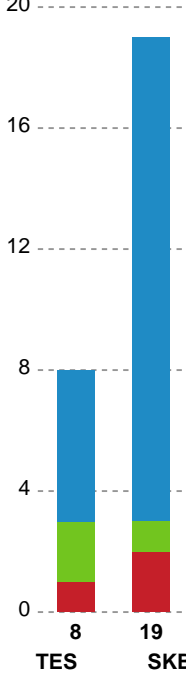

Markspillere

Nr	Navn	Mål/Skud	Straffe-mål/skud	Total Mål/Skud	Assist	Tilkendt straffe	Forårsagede straffe	Rødt kort	Tabt bold	Bold erob.	Fejl aflv.	Regelbrud	2min udvis.	MEP
3	Liva Strøm Andersen	0/1 0%	0/0 0%	0/1 0%	0	0	1	0	0	0	0	0	0	-0.55
4	Nicoline Lauritsen	4/10 40%	0/0 0%	4/10 40%	3	1	0	0	0	1	0	1	0	2.17
8	Katrine Jacobsen	0/2 0%	0/0 0%	0/2 0%	1	1	0	0	0	0	0	1	1	-0.56
9	Mathilde Troelsen	1/5 20%	0/0 0%	1/5 20%	3	0	0	0	1	1	1	0	0	0.2
10	Suna Hansen	1/3 33.33%	0/0 0%	1/3 33.33%	1	0	0	0	0	0	4	0	0	-0.95
15	Astrid Leslie	0/0 0%	0/0 0%	0/0 0%	1	0	0	0	0	0	7	0	0	-2.2
19	Julie Bjerregaard	2/2 100%	0/0 0%	2/2 100%	0	0	1	0	0	2	0	0	0	1.9
21	Dicte Sønderskov Andersen	2/3 66.67%	0/0 0%	2/3 66.67%	0	1	1	0	0	0	1	0	1	0.99
22	Anne-Sofie Filtenborg	0/2 0%	0/0 0%	0/2 0%	0	0	0	0	0	0	0	0	0	-0.56
23	Caroline Friis Hansen	1/1 100%	0/0 0%	1/1 100%	0	0	0	0	0	0	0	0	0	0.75
25	Astrid Lynnerup	6/6 100%	3/3 100%	9/9 100%	0	0	0	0	0	0	0	0	0	5.85
28	Cecilie Specht	2/3 66.67%	0/0 0%	2/3 66.67%	1	0	0	0	0	0	3	0	0	0.5
63	Frida Møller	1/4 25%	0/0 0%	1/4 25%	0	0	1	0	0	0	0	0	1	-0.23

Fordeling af mål og skud

Team Esbjerg - Skanderborg Håndbold - 43-23 (18-12)

189938 / 01.10.2025, 18.30 / Blue Water Dokken / Bambuni Kvindeligaen - Grundspil

Logget af: Eva Rebbe, Leif Paulsen

Angrebet sluttede med:

Teknisk fejl

2 min

Assist

Skuddene endte med:

- Regelbrud
- Tabt bold
- Fejlaflevering
- = Teknisk fejl

Målforskel i løbet af kampen

Shotplot for Første halvleg

Team Esbjerg - Skanderborg Håndbold - 43-23 (18-12)