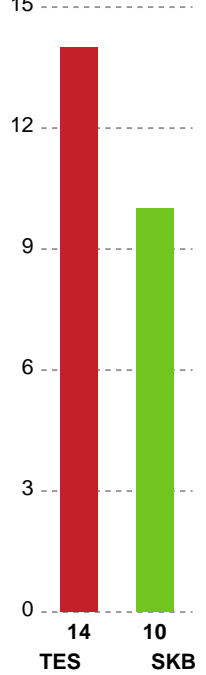

Fordeling af mål og skud

Team Esbjerg - Skanderborg Håndbold - 43-23 (18-12)

189938 / 01.10.2025, 18.30 / Blue Water Dokken / Bambuni Kvindeligaen - Grundspil

Logget af: Eva Rebbe, Leif Paulsen

Angrebet sluttede med:

Teknisk fejl

2 min

Assist

Skuddene endte med:

- Regelbrud
- Tabt bold
- Fejlaflevering
- = Teknisk fejl

Målforskel i løbet af kampen

Shotplot for Første halvleg

Team Esbjerg - Skanderborg Håndbold - 43-23 (18-12)