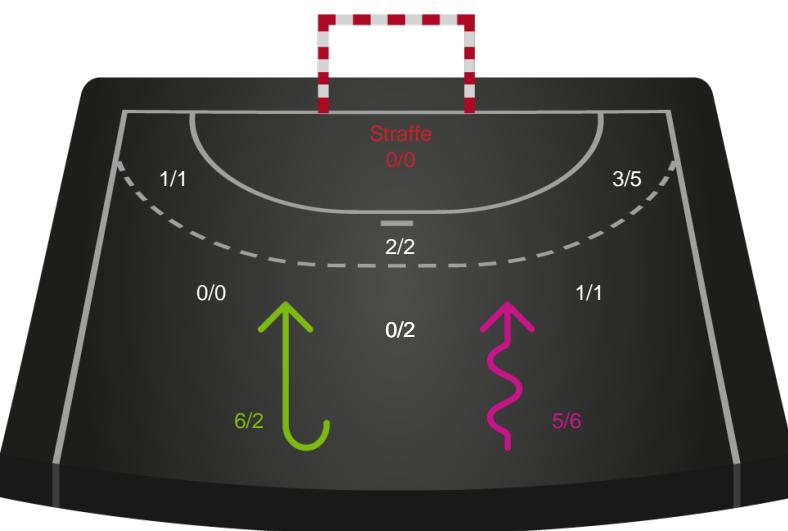

Team Esbjerg

Skuddiagram