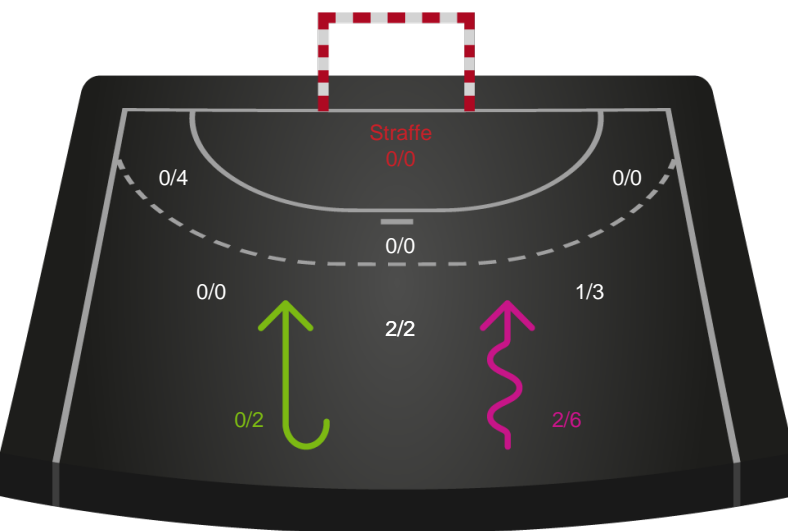

Shotplot for Første halvleg

Team Esbjerg - Skanderborg Håndbold - 43-23 (18-12)

189938 / 01.10.2025, 18.30 / Blue Water Dokken / Bambuni Kvindeligaen - Grundspil

Logget af: Eva Rebbe, Leif Paulsen

Team Esbjerg

Redningsdiagram