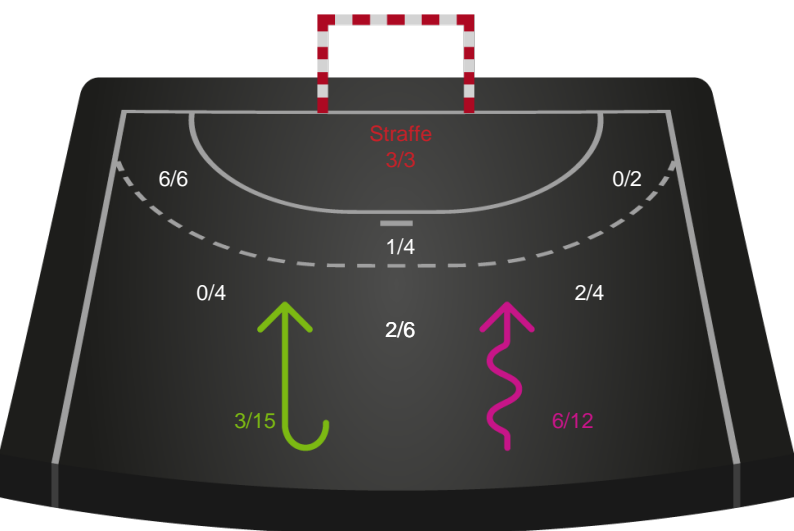

Kontra

Gennembrud

Skanderborg Håndbold

Skuddiagram

Kontra

Gennembrud

Hold statistik for Første halvleg

Team Esbjerg - Skanderborg Håndbold - 43-23 (18-12)