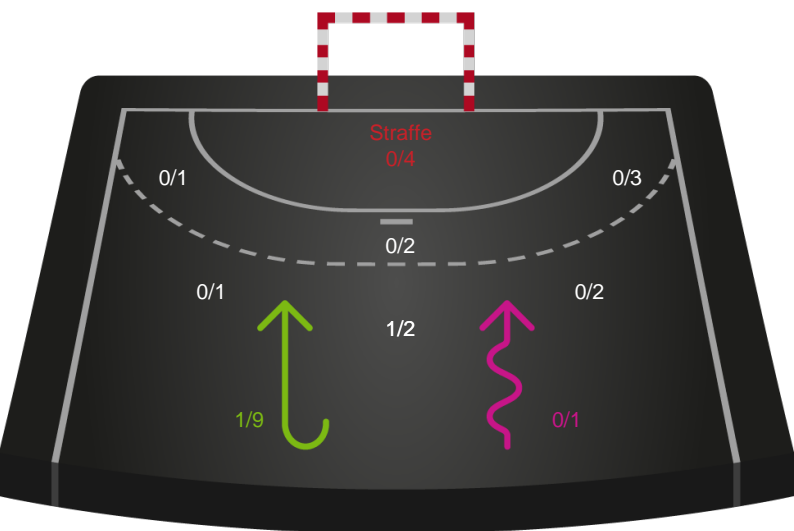

Skanderborg Håndbold

Redningsdiagram