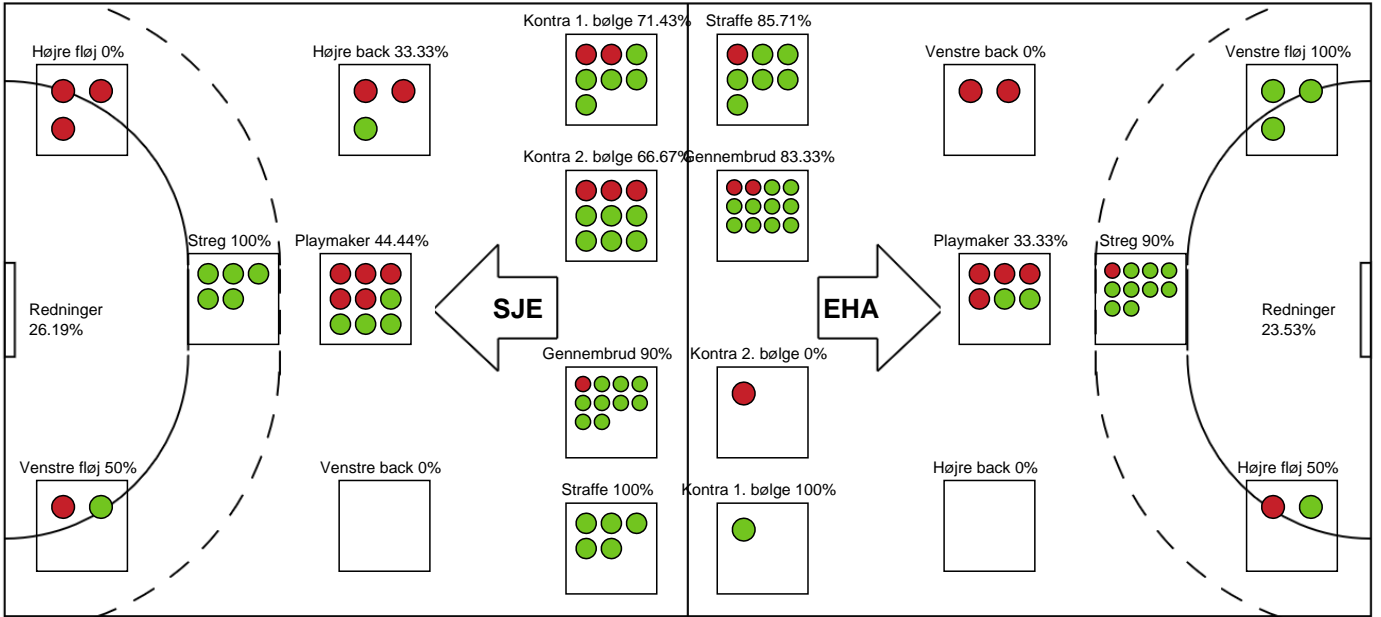

Sønderjyske Kvindehåndbold

Målmænd

Nr	Navn	Redn/Skud	Straffe-Redn/skud	Total Redn/Skud	Mål imod	Skud forbi	Skud stolpe	Assist	Mål	Bold erob.	Fejl aflv.	Regelbrud	2 min udvis.	MEP
12	Sarah Ernebjerg	0/4 0%	0/3 0%	0/7 0%	7	0	0	1	0	0	0	0	0	-0.53
16	Julie Stokkendal Poulsen	8/29 27.59%	0/3 0%	8/32 25%	24	2	1	0	0	0	0	0	0	-0.15

Markspillere

Nr	Navn	Mål/Skud	Straffe-mål/skud	Total Mål/Skud	Assist	Tilkendt straffe	Forårsagede straffe	Rødt kort	Tabt bold	Bold erob.	Fejl aflv.	Regelbrud	2min udvis.	MEP
5	Sidsel Mygil Mattesen	3/5 60%	0/0 0%	3/5 60%	1	0	0	0	0	1	0	0	0	2.17
6	Lea Hansen	1/4 25%	0/0 0%	1/4 25%	0	0	0	0	0	0	0	0	0	-0.33
8	Karine Dahlum	2/4 50%	0/0 0%	2/4 50%	3	0	1	0	0	0	0	0	0	1.57
10	Sofia Stenholt	0/3 0%	0/0 0%	0/3 0%	1	2	0	0	0	0	0	0	0	0.49
11	Pernille Johannsen	2/3 66.67%	0/0 0%	2/3 66.67%	0	0	1	0	0	0	0	0	0	1.02
19	Virág Fazekas	1/1 100%	0/0 0%	1/1 100%	0	1	0	0	0	0	1	0	0	0.82
22	Olivia Simonsen	11/12 91.67%	0/0 0%	11/12 91.67%	1	0	2	0	0	0	0	1	1	7.27
28	Sarah Paulsen	4/6 66.67%	5/5 100%	9/11 81.82%	4	0	0	0	1	0	1	0	0	5.05
32	Emilie Clemmensen	0/0 0%	0/0 0%	0/0 0%	0	0	0	0	0	0	0	0	0	0
33	Emma Laursen	0/0 0%	0/0 0%	0/0 0%	0	0	0	0	0	0	0	0	0	0
39	Sherin Obadli	2/3 66.67%	0/0 0%	2/3 66.67%	0	1	2	0	0	0	0	0	1	1.04
93	Line Uno	5/7 71.43%	0/0 0%	5/7 71.43%	3	1	1	0	0	0	0	0	0	4.32

Fordeling af mål og skud

Sønderjyske Kvindehåndbold - EH Aalborg - 36-32 (19-14)

189939 / 03.10.2025, 19.00 / Sydbank Arena Aabenraa 1 / Bambuni Kvindeligaen - Grundspil

Logget af: Marianne Sørensen, Tea Møller Hansen

Angrebet sluttede med:

Teknisk fejl

2 min

Assist

Skuddene endte med:

Målforskel i løbet af kampen

Shotplot for Første halvleg

Sønderjyske Kvindehåndbold - EH Aalborg - 36-32 (19-14)