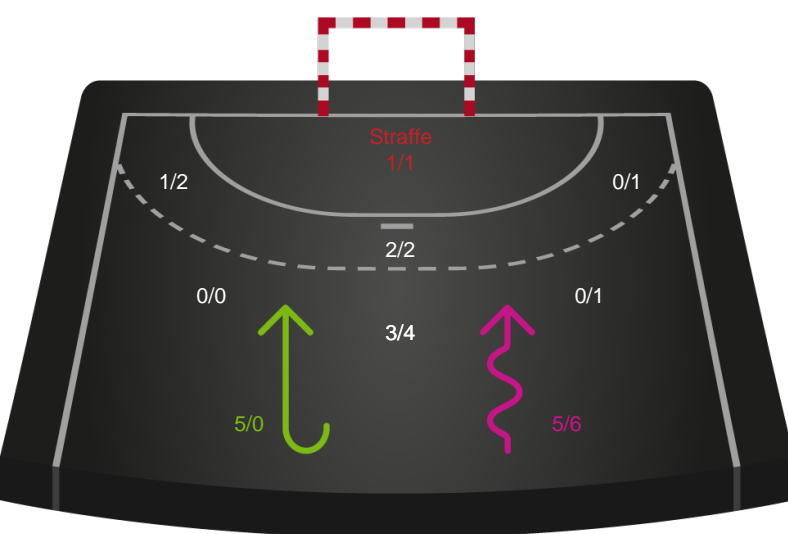

Sønderjyske Kvindehåndbold

Skuddiagram