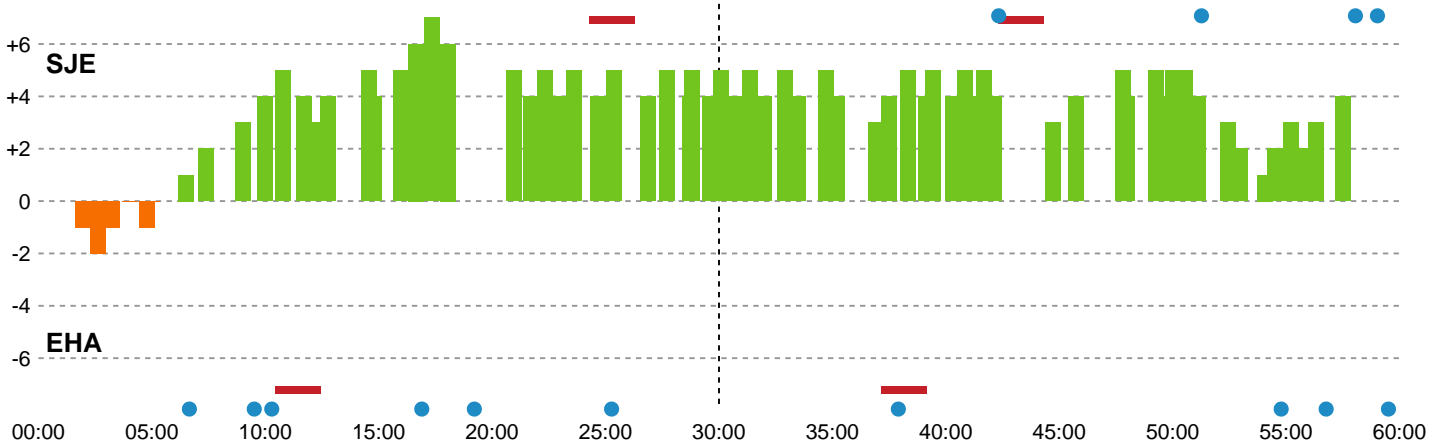

Fordeling af mål og skud

Sønderjyske Kvindehåndbold - EH Aalborg - 36-32 (19-14)

189939 / 03.10.2025, 19.00 / Sydbank Arena Aabenraa 1 / Bambuni Kvindeligaen - Grundspil

Logget af: Marianne Sørensen, Tea Møller Hansen

Angrebet sluttede med:

Teknisk fejl

2 min

Assist

Skuddene endte med:

Målforskel i løbet af kampen

Shotplot for Første halvleg

Sønderjyske Kvindehåndbold - EH Aalborg - 36-32 (19-14)

189939 / 03.10.2025, 19.00 / Sydbank Arena Aabenraa 1 / Bambuni Kvindeligaen - Grundspil

Logget af: Marianne Sørensen, Tea Møller Hansen

Sønderjyske Kvindehåndbold

Redningsdiagram

Kontra

Gennembrud

EH Aalborg