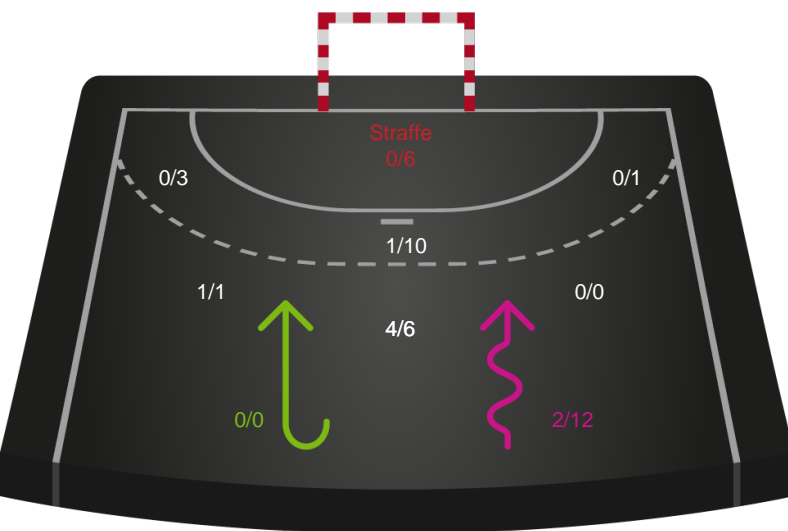

Shotplot for Total

Sønderjyske Kvindehåndbold - EH Aalborg - 36-32 (19-14)

189939 / 03.10.2025, 19.00 / Sydbank Arena Aabenraa 1 / Bambuni Kvindeligaen - Grundspil

Logget af: Marianne Sørensen, Tea Møller Hansen

Sønderjyske Kvindehåndbold

Redningsdiagram