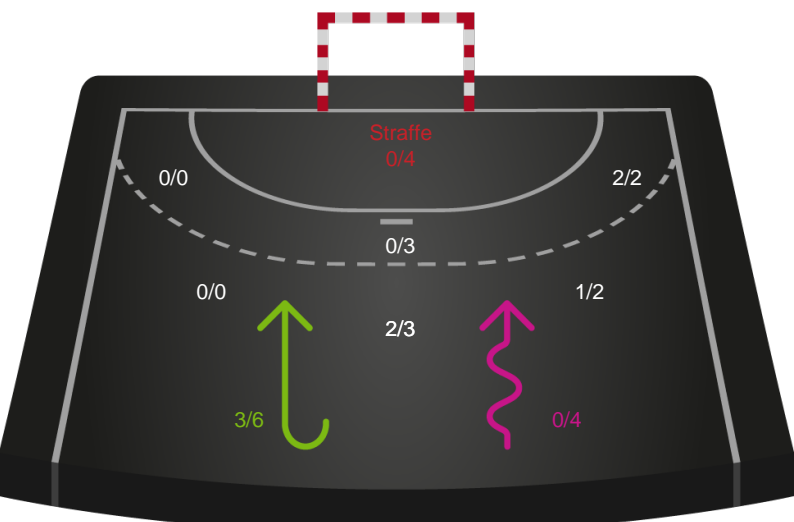

EH Aalborg

Redningsdiagram