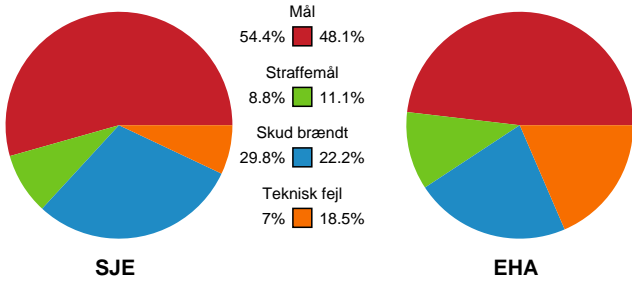

Angrebet sluttede med: