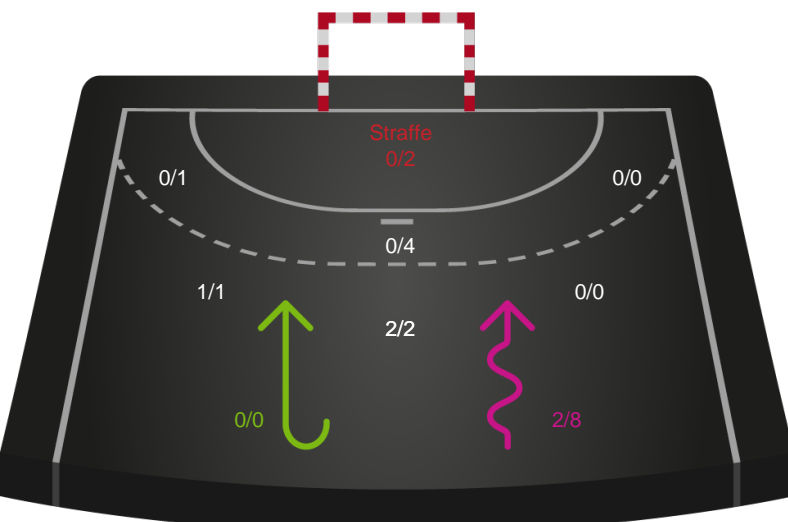

Shotplot for Første halvleg

Sønderjyske Kvindehåndbold - EH Aalborg - 36-32 (19-14)

189939 / 03.10.2025, 19.00 / Sydbank Arena Aabenraa 1 / Bambuni Kvindeligaen - Grundspil

Logget af: Marianne Sørensen, Tea Møller Hansen

Sønderjyske Kvindehåndbold

Redningsdiagram