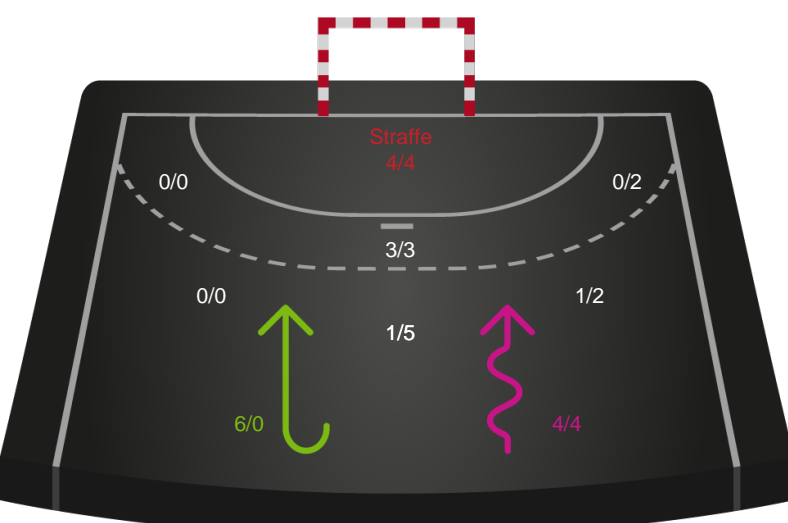

Sønderjyske Kvindehåndbold

Skuddiagram