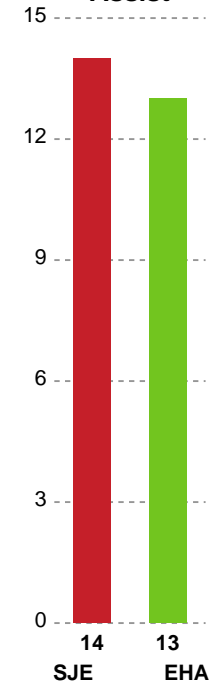

Fordeling af mål og skud

Sønderjyske Kvindehåndbold - EH Aalborg - 36-32 (19-14)

189939 / 03.10.2025, 19.00 / Sydbank Arena Aabenraa 1 / Bambuni Kvindeligaen - Grundspil

Logget af: Marianne Sørensen, Tea Møller Hansen

Angrebet sluttede med:

Teknisk fejl

2 min

Assist

Skuddene endte med:

Målforskel i løbet af kampen

Shotplot for Første halvleg

Sønderjyske Kvindehåndbold - EH Aalborg - 36-32 (19-14)