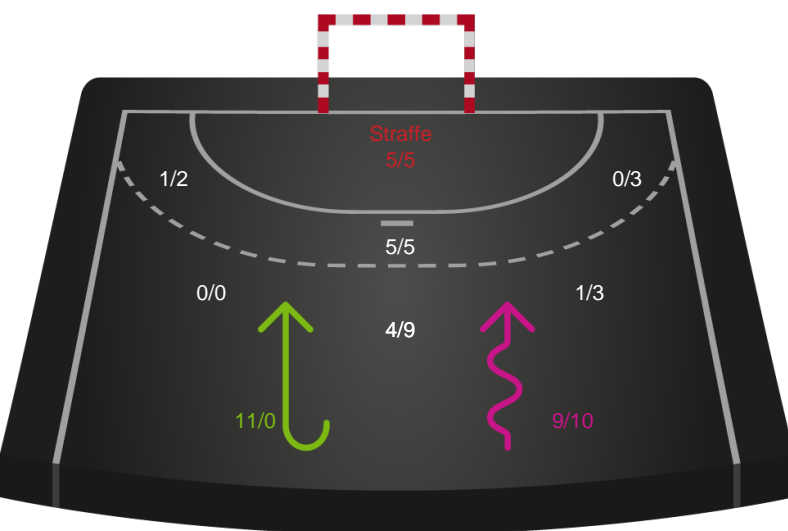

Sønderjyske Kvindehåndbold

Skuddiagram