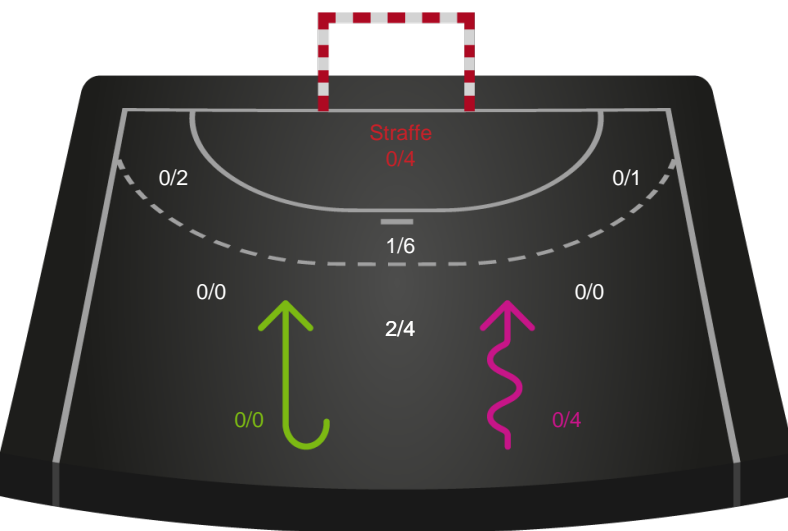

Shotplot for Anden halvleg

Sønderjyske Kvindehåndbold - EH Aalborg - 36-32 (19-14)

189939 / 03.10.2025, 19.00 / Sydbank Arena Aabenraa 1 / Bambuni Kvindeligaen - Grundspil

Logget af: Marianne Sørensen, Tea Møller Hansen

Sønderjyske Kvindehåndbold

Redningsdiagram