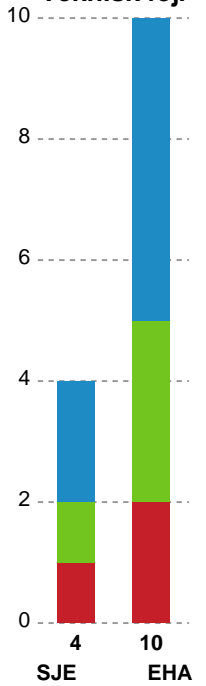

Markspillere

Nr	Navn	Mål/Skud	Straffe-mål/skud	Total Mål/Skud	Assist	Tilkendt straffe	Forårsagede straffe	Rødt kort	Tabt bold	Bold erob.	Fejl aflv.	Regelbrud	2min udvis.	MEP
5	Sidsel Mygil Mattesen	3/5 60%	0/0 0%	3/5 60%	1	0	0	0	0	1	0	0	0	2.17
6	Lea Hansen	1/4 25%	0/0 0%	1/4 25%	0	0	0	0	0	0	0	0	0	-0.33
8	Karine Dahlum	2/4 50%	0/0 0%	2/4 50%	3	0	1	0	0	0	0	0	0	1.57
10	Sofia Stenholt	0/3 0%	0/0 0%	0/3 0%	1	2	0	0	0	0	0	0	0	0.49
11	Pernille Johannsen	2/3 66.67%	0/0 0%	2/3 66.67%	0	0	1	0	0	0	0	0	0	1.02
19	Virág Fazekas	1/1 100%	0/0 0%	1/1 100%	0	1	0	0	0	0	1	0	0	0.82
22	Olivia Simonsen	11/12 91.67%	0/0 0%	11/12 91.67%	1	0	2	0	0	0	0	1	1	7.27
28	Sarah Paulsen	4/6 66.67%	5/5 100%	9/11 81.82%	4	0	0	0	1	0	1	0	0	5.05
32	Emilie Clemmensen	0/0 0%	0/0 0%	0/0 0%	0	0	0	0	0	0	0	0	0	0
33	Emma Laursen	0/0 0%	0/0 0%	0/0 0%	0	0	0	0	0	0	0	0	0	0
39	Sherin Obadli	2/3 66.67%	0/0 0%	2/3 66.67%	0	1	2	0	0	0	0	0	1	1.04
93	Line Uno	5/7 71.43%	0/0 0%	5/7 71.43%	3	1	1	0	0	0	0	0	0	4.32

Fordeling af mål og skud

Sønderjyske Kvindehåndbold - EH Aalborg - 36-32 (19-14)

189939 / 03.10.2025, 19.00 / Sydbank Arena Aabenraa 1 / Bambuni Kvindeligaen - Grundspil

Logget af: Marianne Sørensen, Tea Møller Hansen

Angrebet sluttede med:

Teknisk fejl

2 min

Assist

Skuddene endte med:

Målforskel i løbet af kampen

Shotplot for Første halvleg

Sønderjyske Kvindehåndbold - EH Aalborg - 36-32 (19-14)