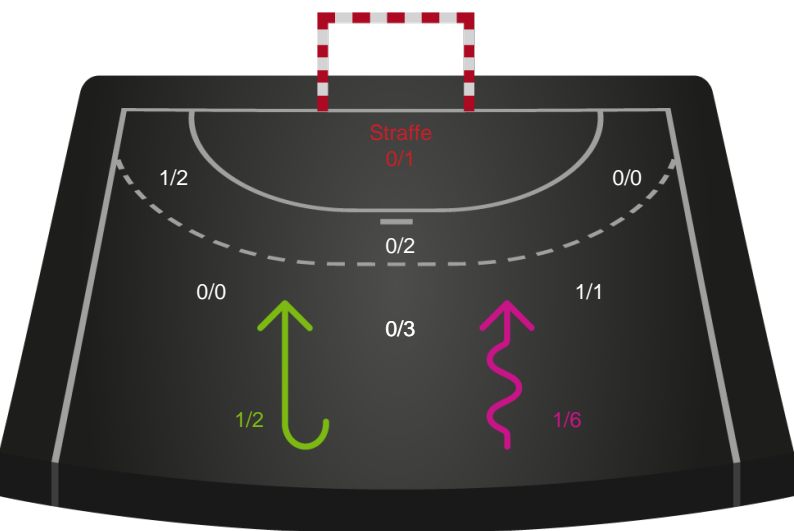

EH Aalborg

Redningsdiagram