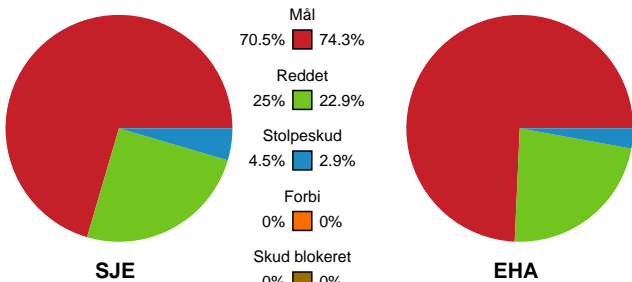

Fordeling af mål og skud

Sønderjyske Kvindehåndbold - EH Aalborg - 36-32 (19-14)

189939 / 03.10.2025, 19.00 / Sydbank Arena Aabenraa 1 / Bambuni Kvindeligaen - Grundspil

Logget af: Marianne Sørensen, Tea Møller Hansen

Angrebet sluttede med:

Teknisk fejl

2 min

Assist

Skuddene endte med:

Målforskel i løbet af kampen

Shotplot for Første halvleg

Sønderjyske Kvindehåndbold - EH Aalborg - 36-32 (19-14)