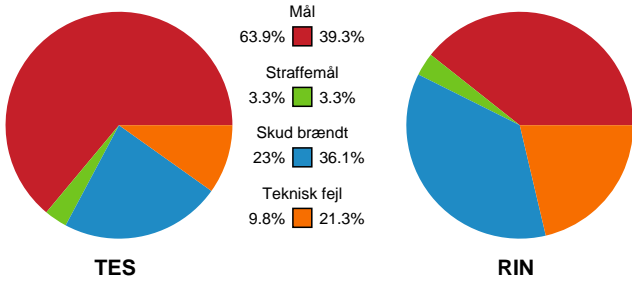

Fordeling af mål og skud

Team Esbjerg - Ringkøbing Håndbold - 41-26 (18-15)

189951 / 22.10.2025, 18.30 / Blue Water Dokken / Bambuni Kvindeligaen - Grundspil

Logget af: Thomas Knudsen

Angrebet sluttede med:

Teknisk fejl

2 min

Assist

Skuddene endte med:

Regelbrud
Tabt bold
Fejlaflevering

Målforskel i løbet af kampen

Shotplot for Første halvleg

Team Esbjerg - Ringkøbing Håndbold - 41-26 (18-15)