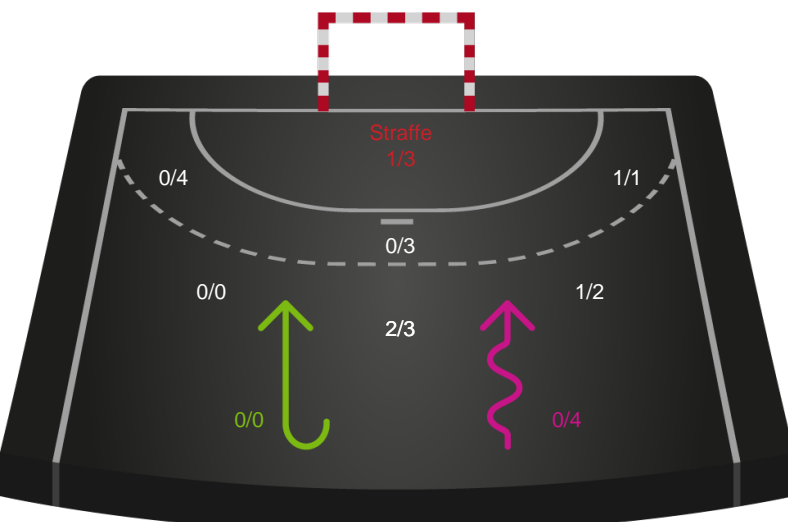

Shotplot for Første halvleg

Team Esbjerg - Ringkøbing Håndbold - 41-26 (18-15)

189951 / 22.10.2025, 18.30 / Blue Water Dokken / Bambuni Kvindeligaen - Grundspil

Logget af: Thomas Knudsen

Team Esbjerg

Redningsdiagram