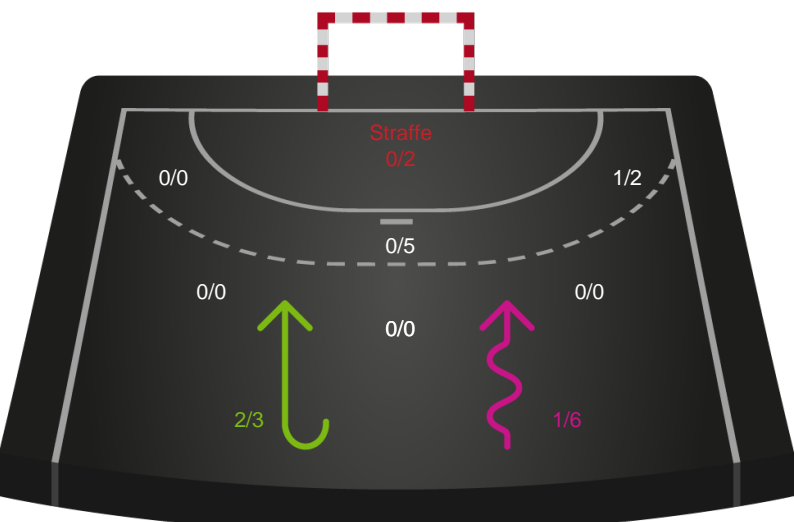

Ringkøbing Håndbold

Redningsdiagram