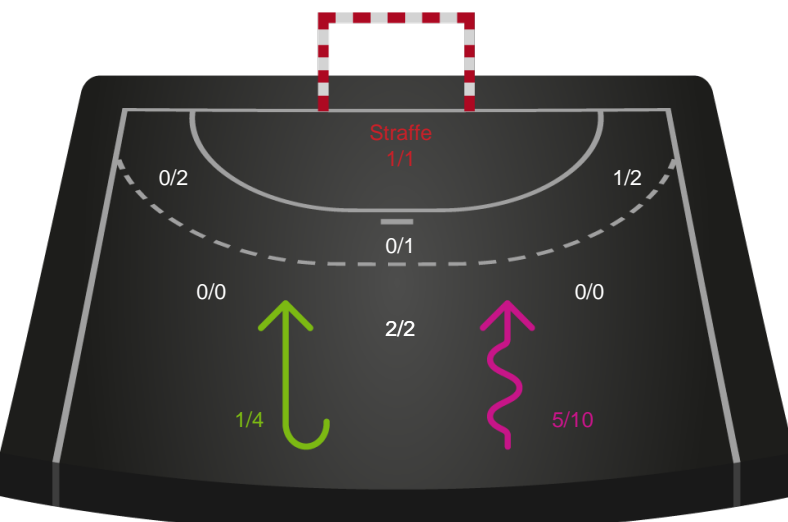

Shotplot for Anden halvleg

Team Esbjerg - Ringkøbing Håndbold - 41-26 (18-15)

189951 / 22.10.2025, 18.30 / Blue Water Dokken / Bambuni Kvindeligaen - Grundspil

Logget af: Thomas Knudsen

Team Esbjerg

Redningsdiagram