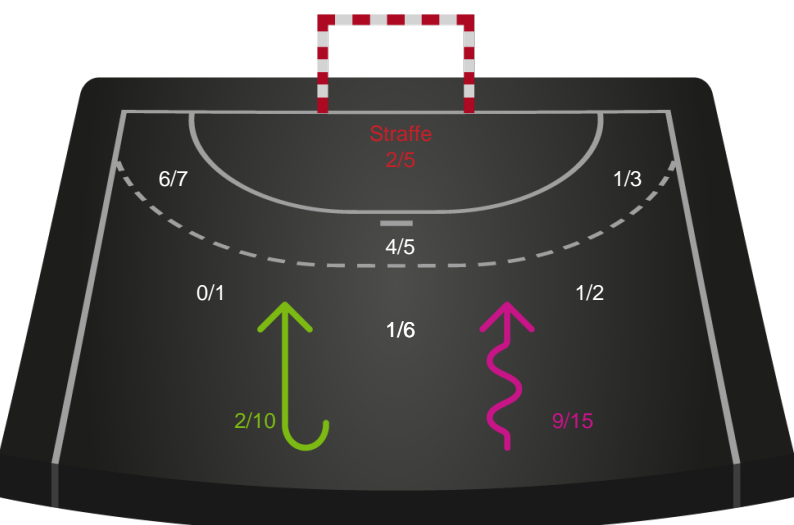

Skuddiagram

Kontra

Gennembrud

Hold statistik for Første halvleg

Team Esbjerg - Ringkøbing Håndbold - 41-26 (18-15)

189951 / 22.10.2025, 18.30 / Blue Water Dokken / Bambuni Kvindeligaen - Grundspil

Logget af: Thomas Knudsen