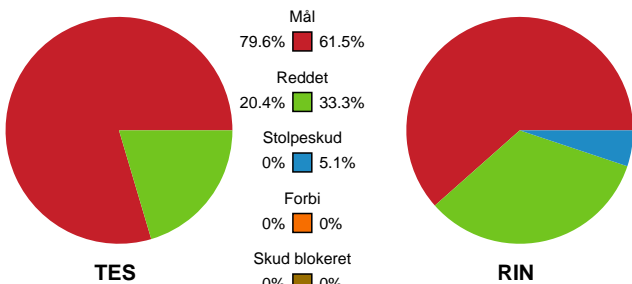

Fordeling af mål og skud

Team Esbjerg - Ringkøbing Håndbold - 41-26 (18-15)

189951 / 22.10.2025, 18.30 / Blue Water Dokken / Bambuni Kvindeligaen - Grundspil

Logget af: Thomas Knudsen

Angrebet sluttede med:

Teknisk fejl

2 min

Assist

Skuddene endte med:

Regelbrud
Tabt bold
Fejlaflevering

Målforskel i løbet af kampen

Shotplot for Første halvleg

Team Esbjerg - Ringkøbing Håndbold - 41-26 (18-15)

189951 / 22.10.2025, 18.30 / Blue Water Dokken / Bambuni Kvindeligaen - Grundspil

Logget af: Thomas Knudsen

Team Esbjerg

Redningsdiagram

Kontra

Gennembrud

Ringkøbing Håndbold

Redningsdiagram