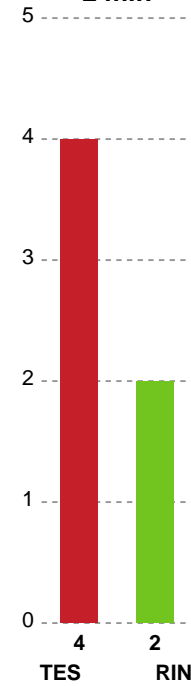

Markspillere

Nr	Navn	Mål/Skud	Straffe-mål/skud	Total Mål/Skud	Assist	Tilkendt straffe	Forårsagede straffe	Rødt kort	Tabt bold	Bold erob.	Fejl aflv.	Regelbrud	2min udvis.	MEP
3	Sarah Vest Kirkeløkke	1/2 50%	0/0 0%	1/2 50%	0	0	2	0	0	1	0	0	1	0.12
4	Emilie Nørgaard Bech	1/2 50%	0/0 0%	1/2 50%	0	0	0	0	0	0	0	0	0	0.47
8	Camilla Pedersen	0/0 0%	0/0 0%	0/0 0%	0	0	0	0	0	0	0	0	0	0
10	Frida Høgaard Nielsen	4/8 50%	2/4 50%	6/12 50%	2	0	0	0	0	0	4	0	0	1.2
13	Rikke Slumstrup Jensen	0/1 0%	0/0 0%	0/1 0%	0	0	0	0	0	0	0	0	0	-0.2
14	Verona Rexhepi	4/8 50%	0/0 0%	4/8 50%	3	2	0	0	0	1	3	0	0	2.64
17	Annesofie Klitgaard Grønning	7/8 87.5%	0/0 0%	7/8 87.5%	0	0	0	0	0	0	1	0	0	4.62
18	Emilie Rosborg	0/0 0%	0/0 0%	0/0 0%	0	0	0	0	0	0	0	0	0	0
19	Amanda Loft Hansen	2/3 66.67%	0/0 0%	2/3 66.67%	0	0	0	0	1	0	0	0	0	1
20	Stine Opstrup Kristensen	5/8 62.5%	0/0 0%	5/8 62.5%	4	3	0	0	0	0	1	1	1	4.08
22	Sofie Østergaard	0/1 0%	0/0 0%	0/1 0%	0	0	0	0	0	0	1	0	0	-0.63
73	Karoline Fahlberg	0/2 0%	0/1 0%	0/3 0%	1	0	0	0	0	0	1	0	0	-0.95

Fordeling af mål og skud

Team Esbjerg - Ringkøbing Håndbold - 41-26 (18-15)

189951 / 22.10.2025, 18.30 / Blue Water Dokken / Bambuni Kvindeligaen - Grundspil

Logget af: Thomas Knudsen

Angrebet sluttede med:

Teknisk fejl

2 min

Assist

Skuddene endte med:

Regelbrud
Tabt bold
Fejlaflevering

Målforskel i løbet af kampen

Shotplot for Første halvleg

Team Esbjerg - Ringkøbing Håndbold - 41-26 (18-15)