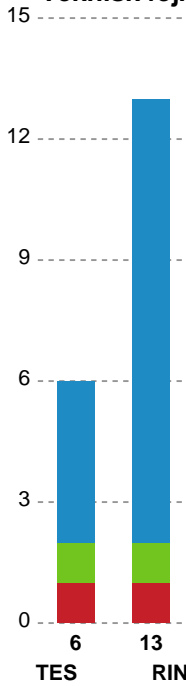

Markspillere

Nr	Navn	Mål/Skud	Straffe-mål/skud	Total Mål/Skud	Assist	Tilkendt straffe	Forårsagede straffe	Rødt kort	Tabt bold	Bold erob.	Fejl aflv.	Regelbrud	2min udvis.	MEP
3	Sarah Vest Kirkeløkke	1/2 50%	0/0 0%	1/2 50%	0	0	2	0	0	1	0	0	1	0.12
4	Emilie Nørgaard Bech	1/2 50%	0/0 0%	1/2 50%	0	0	0	0	0	0	0	0	0	0.47
8	Camilla Pedersen	0/0 0%	0/0 0%	0/0 0%	0	0	0	0	0	0	0	0	0	0
10	Frida Høgaard Nielsen	4/8 50%	2/4 50%	6/12 50%	2	0	0	0	0	0	4	0	0	1.2
13	Rikke Slumstrup Jensen	0/1 0%	0/0 0%	0/1 0%	0	0	0	0	0	0	0	0	0	-0.2
14	Verona Rexhepi	4/8 50%	0/0 0%	4/8 50%	3	2	0	0	0	1	3	0	0	2.64
17	Annesofie Klitgaard Grønning	7/8 87.5%	0/0 0%	7/8 87.5%	0	0	0	0	0	0	1	0	0	4.62
18	Emilie Rosborg	0/0 0%	0/0 0%	0/0 0%	0	0	0	0	0	0	0	0	0	0
19	Amanda Loft Hansen	2/3 66.67%	0/0 0%	2/3 66.67%	0	0	0	0	1	0	0	0	0	1
20	Stine Opstrup Kristensen	5/8 62.5%	0/0 0%	5/8 62.5%	4	3	0	0	0	0	1	1	1	4.08
22	Sofie Østergaard	0/1 0%	0/0 0%	0/1 0%	0	0	0	0	0	0	1	0	0	-0.63
73	Karoline Fahlberg	0/2 0%	0/1 0%	0/3 0%	1	0	0	0	0	0	1	0	0	-0.95

Fordeling af mål og skud

Team Esbjerg - Ringkøbing Håndbold - 41-26 (18-15)

189951 / 22.10.2025, 18.30 / Blue Water Dokken / Bambuni Kvindeligaen - Grundspil

Logget af: Thomas Knudsen

Angrebet sluttede med:

Teknisk fejl

2 min

Assist

Skuddene endte med:

Regelbrud
Tabt bold
Fejlaflevering

Målforskel i løbet af kampen

Shotplot for Første halvleg

Team Esbjerg - Ringkøbing Håndbold - 41-26 (18-15)