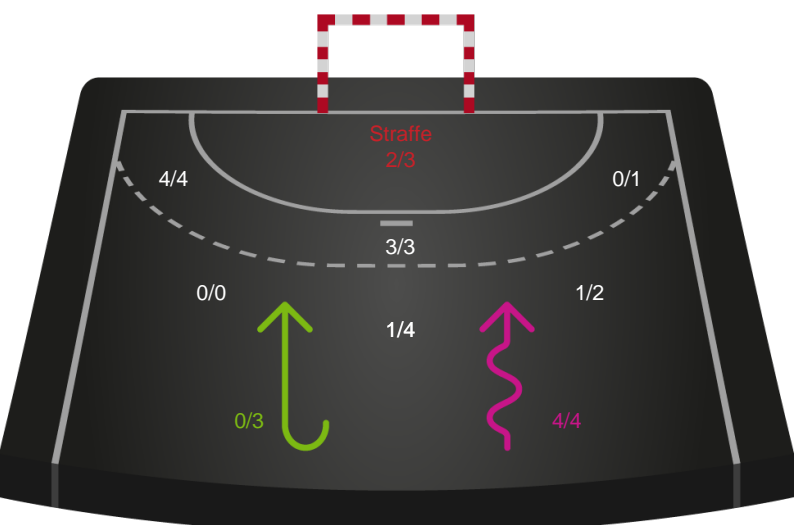

Kontra

Gennembrud

Shotplot for Anden halvleg

Team Esbjerg - Ringkøbing Håndbold - 41-26 (18-15)

189951 / 22.10.2025, 18.30 / Blue Water Dokken / Bambuni Kvindeligaen - Grundspil

Logget af: Thomas Knudsen

Team Esbjerg