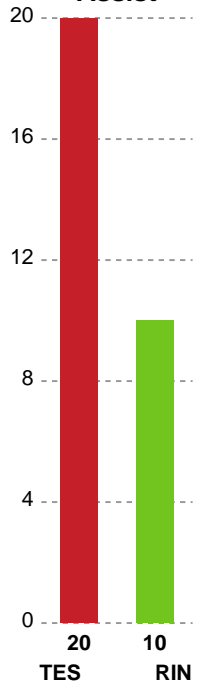

Markspillere

Nr	Navn	Mål/Skud	Straffe-mål/skud	Total Mål/Skud	Assist	Tilkendt straffe	Forårsagede straffe	Rødt kort	Tabt bold	Bold erob.	Fejl aflv.	Regelbrud	2min udvis.	MEP
3	Sarah Vest Kirkeløkke	1/2 50%	0/0 0%	1/2 50%	0	0	2	0	0	1	0	0	1	0.12
4	Emilie Nørgaard Bech	1/2 50%	0/0 0%	1/2 50%	0	0	0	0	0	0	0	0	0	0.47
8	Camilla Pedersen	0/0 0%	0/0 0%	0/0 0%	0	0	0	0	0	0	0	0	0	0
10	Frida Høgaard Nielsen	4/8 50%	2/4 50%	6/12 50%	2	0	0	0	0	0	4	0	0	1.2
13	Rikke Slumstrup Jensen	0/1 0%	0/0 0%	0/1 0%	0	0	0	0	0	0	0	0	0	-0.2
14	Verona Rexhepi	4/8 50%	0/0 0%	4/8 50%	3	2	0	0	0	1	3	0	0	2.64
17	Annesofie Klitgaard Grønning	7/8 87.5%	0/0 0%	7/8 87.5%	0	0	0	0	0	0	1	0	0	4.62
18	Emilie Rosborg	0/0 0%	0/0 0%	0/0 0%	0	0	0	0	0	0	0	0	0	0
19	Amanda Loft Hansen	2/3 66.67%	0/0 0%	2/3 66.67%	0	0	0	0	1	0	0	0	0	1
20	Stine Opstrup Kristensen	5/8 62.5%	0/0 0%	5/8 62.5%	4	3	0	0	0	0	1	1	1	4.08
22	Sofie Østergaard	0/1 0%	0/0 0%	0/1 0%	0	0	0	0	0	0	1	0	0	-0.63
73	Karoline Fahlberg	0/2 0%	0/1 0%	0/3 0%	1	0	0	0	0	0	1	0	0	-0.95

Fordeling af mål og skud

Team Esbjerg - Ringkøbing Håndbold - 41-26 (18-15)

189951 / 22.10.2025, 18.30 / Blue Water Dokken / Bambuni Kvindeligaen - Grundspil

Logget af: Thomas Knudsen

Angrebet sluttede med:

Teknisk fejl

2 min

Assist

Skuddene endte med:

Regelbrud
Tabt bold
Fejlaflevering

Målforskel i løbet af kampen

Shotplot for Første halvleg

Team Esbjerg - Ringkøbing Håndbold - 41-26 (18-15)