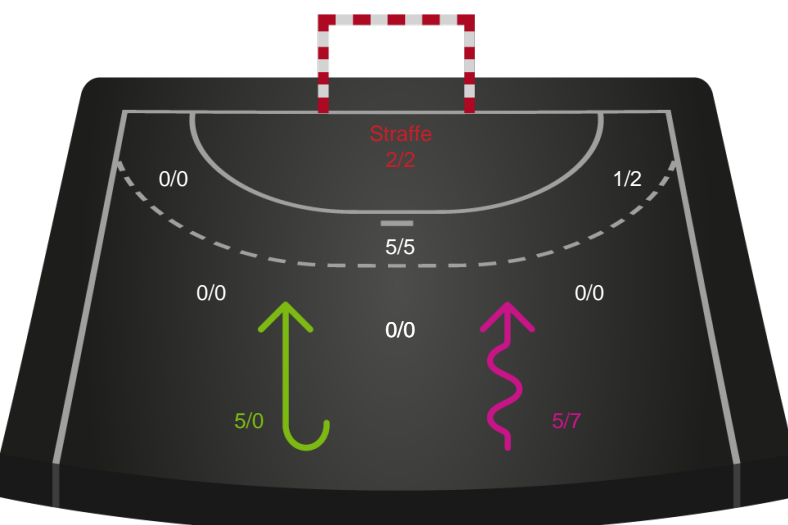

Team Esbjerg

Skuddiagram