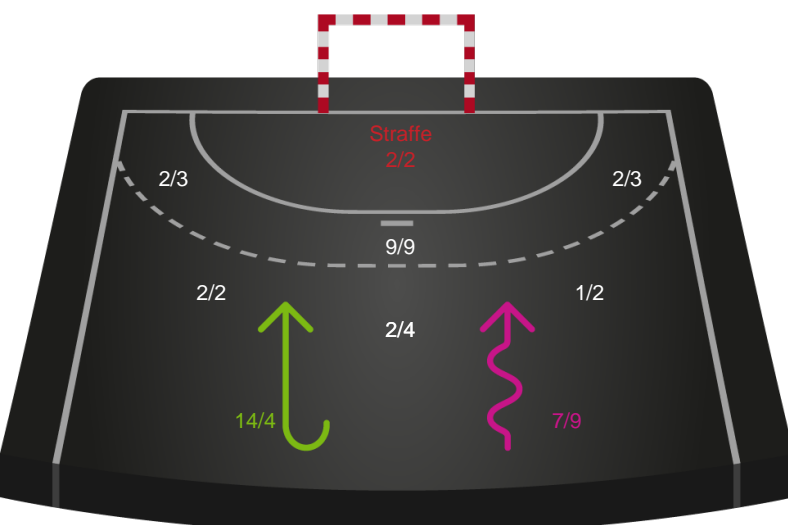

Team Esbjerg

Skuddiagram