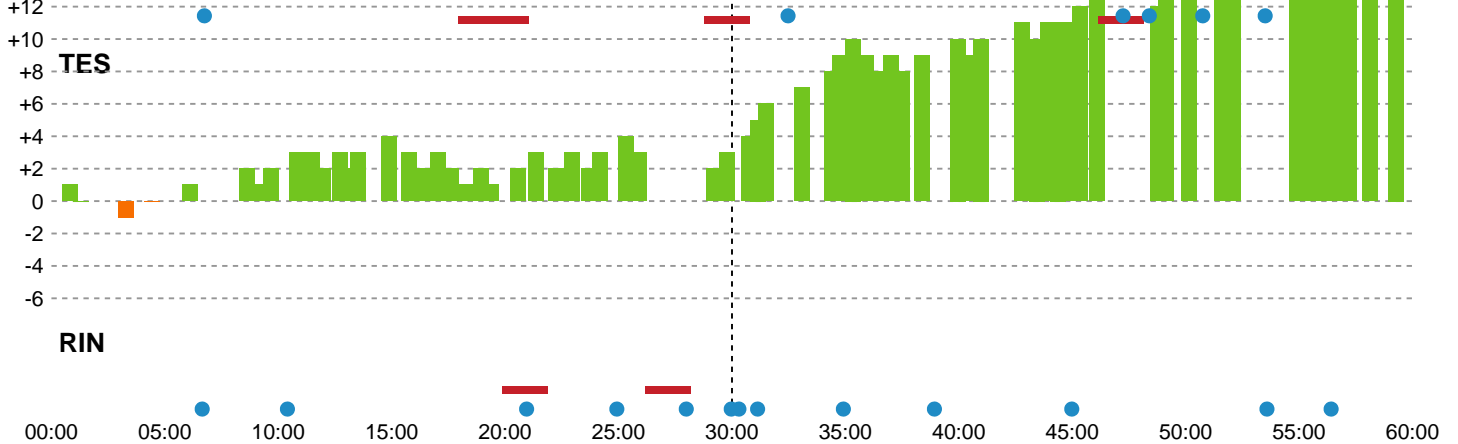

Fordeling af mål og skud

Team Esbjerg - Ringkøbing Håndbold - 41-26 (18-15)

189951 / 22.10.2025, 18.30 / Blue Water Dokken / Bambuni Kvindeligaen - Grundspil

Logget af: Thomas Knudsen

Angrebet sluttede med:

Teknisk fejl

2 min

Assist

Skuddene endte med:

Regelbrud
Tabt bold
Fejlaflevering

Målforskel i løbet af kampen

Shotplot for Første halvleg

Team Esbjerg - Ringkøbing Håndbold - 41-26 (18-15)

189951 / 22.10.2025, 18.30 / Blue Water Dokken / Bambuni Kvindeligaen - Grundspil

Logget af: Thomas Knudsen

Team Esbjerg

Redningsdiagram

Kontra

Gennembrud

Ringkøbing Håndbold

Redningsdiagram