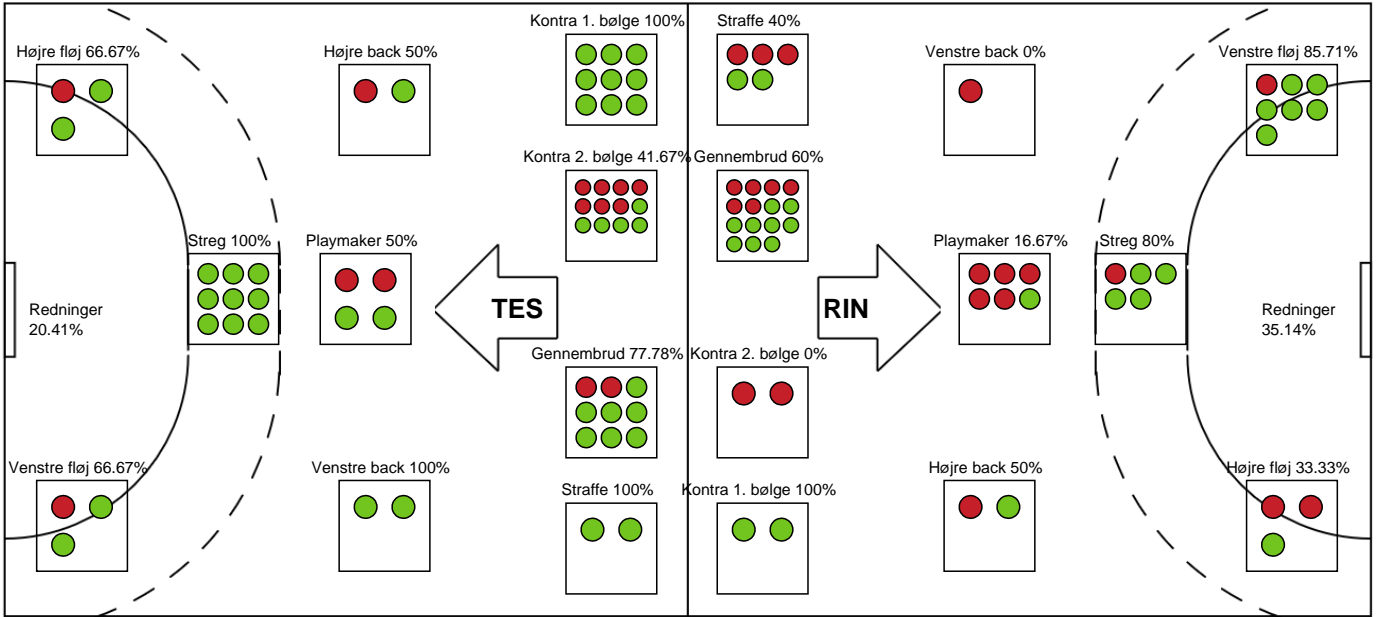

Markspillere

Nr	Navn	Mål/Skud	Straffe-mål/skud	Total Mål/Skud	Assist	Tilkendt straffe	Forårsagede straffe	Rødt kort	Tabt bold	Bold erob.	Fejl aflv.	Regelbrud	2min udvis.	MEP
3	Sarah Vest Kirkeløkke	1/2 50%	0/0 0%	1/2 50%	0	0	2	0	0	1	0	0	1	0.12
4	Emilie Nørgaard Bech	1/2 50%	0/0 0%	1/2 50%	0	0	0	0	0	0	0	0	0	0.47
8	Camilla Pedersen	0/0 0%	0/0 0%	0/0 0%	0	0	0	0	0	0	0	0	0	0
10	Frida Høgaard Nielsen	4/8 50%	2/4 50%	6/12 50%	2	0	0	0	0	0	4	0	0	1.2
13	Rikke Slumstrup Jensen	0/1 0%	0/0 0%	0/1 0%	0	0	0	0	0	0	0	0	0	-0.2
14	Verona Rexhepi	4/8 50%	0/0 0%	4/8 50%	3	2	0	0	0	1	3	0	0	2.64
17	Annesofie Klitgaard Grønning	7/8 87.5%	0/0 0%	7/8 87.5%	0	0	0	0	0	0	1	0	0	4.62
18	Emilie Rosborg	0/0 0%	0/0 0%	0/0 0%	0	0	0	0	0	0	0	0	0	0
19	Amanda Loft Hansen	2/3 66.67%	0/0 0%	2/3 66.67%	0	0	0	0	1	0	0	0	0	1
20	Stine Opstrup Kristensen	5/8 62.5%	0/0 0%	5/8 62.5%	4	3	0	0	0	0	1	1	1	4.08
22	Sofie Østergaard	0/1 0%	0/0 0%	0/1 0%	0	0	0	0	0	0	1	0	0	-0.63
73	Karoline Fahlberg	0/2 0%	0/1 0%	0/3 0%	1	0	0	0	0	0	1	0	0	-0.95

Fordeling af mål og skud

Team Esbjerg - Ringkøbing Håndbold - 41-26 (18-15)

189951 / 22.10.2025, 18.30 / Blue Water Dokken / Bambuni Kvindeligaen - Grundspil

Logget af: Thomas Knudsen

Angrebet sluttede med:

Teknisk fejl

2 min

Assist

Skuddene endte med:

Regelbrud
Tabt bold
Fejlaflevering

Målforskel i løbet af kampen

Shotplot for Første halvleg

Team Esbjerg - Ringkøbing Håndbold - 41-26 (18-15)