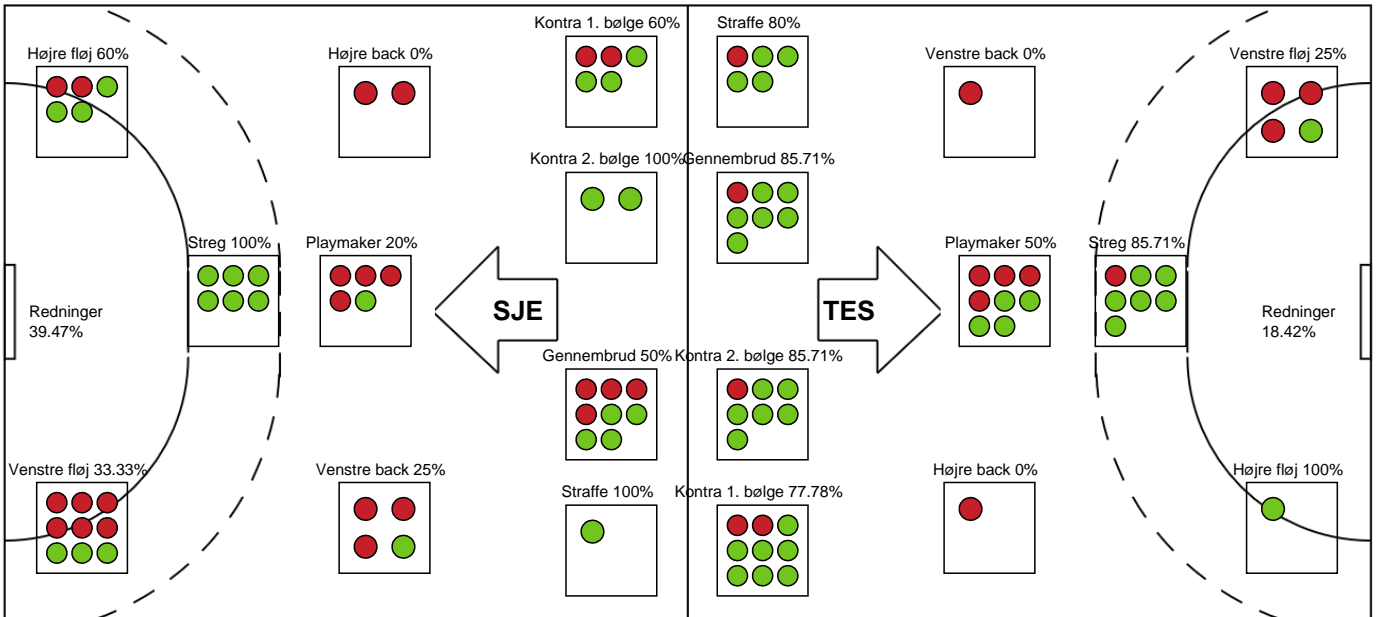

Fordeling af mål og skud

Sønderjyske Kvindehåndbold - Team Esbjerg - 24-35 (12-21)

189965 / 12.11.2025, 19.00 / Sydbank Arena Aabenraa 1 / Bambuni Kvindeligaen - Grundspil

Logget af: Marianne Sørensen, Pernille Rasmussen Billesø