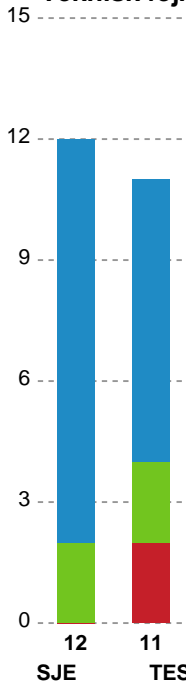

Teknisk fejl