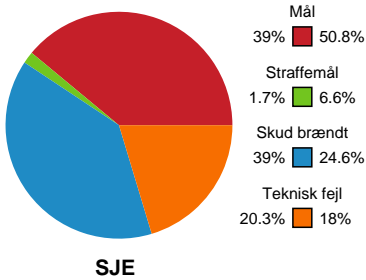

Angrebet sluttede med: