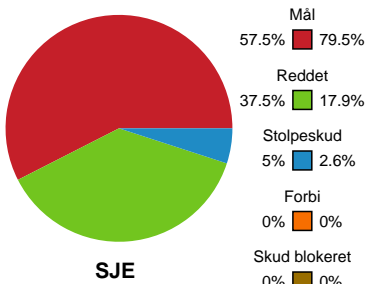

Skuddene endte med: